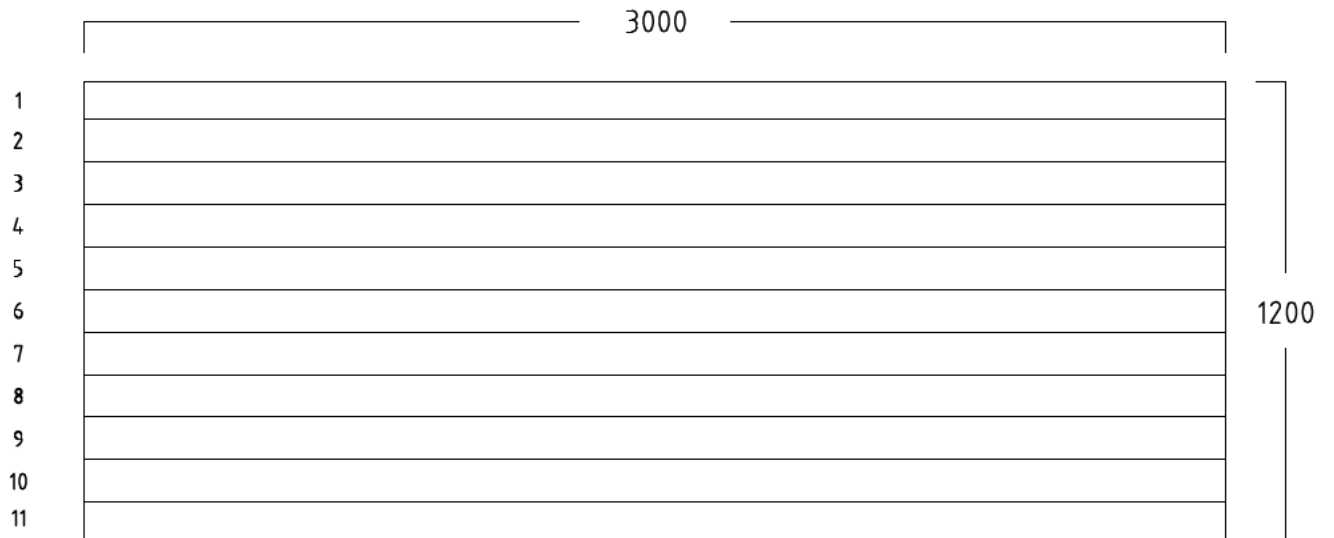

# SOCKELBODEN 100 / 300 cm ( 3,00 qm )

## SOCKELRAHMEN / RAHMENHOLZ 36x96 mm

# SOCKELBODEN 120 / 300 cm ( 3,60 qm )

DIELENBODEN 20 mm

SOCKELRAHMEN / RAHMENHOLZ 36x96 mm

# SOCKELBODEN 140 / 300 cm ( 4,20 qm )

DIELENBODEN 20 mm

SOCKELRAHMEN / RAHMENHOLZ 36x96 mm