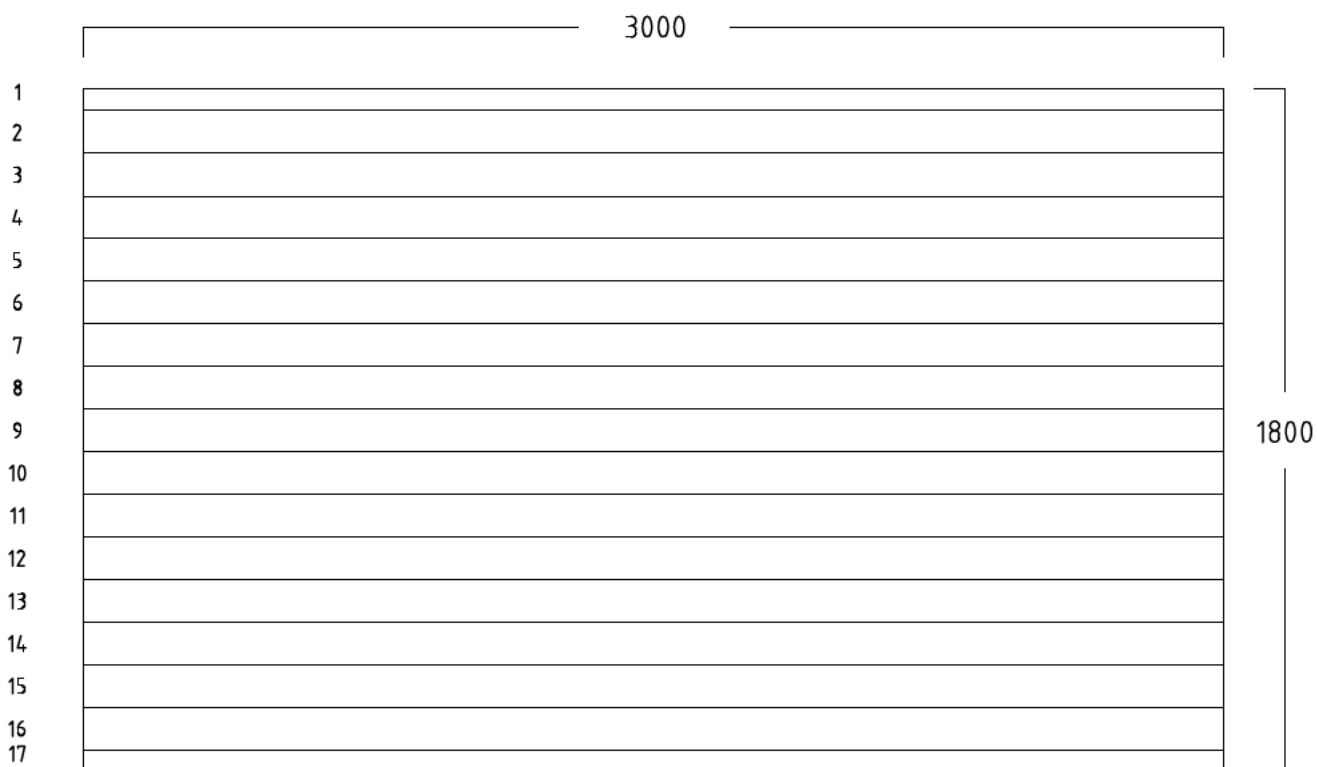

SOCKELBODEN 180 / 300 cm (5,40 qm)