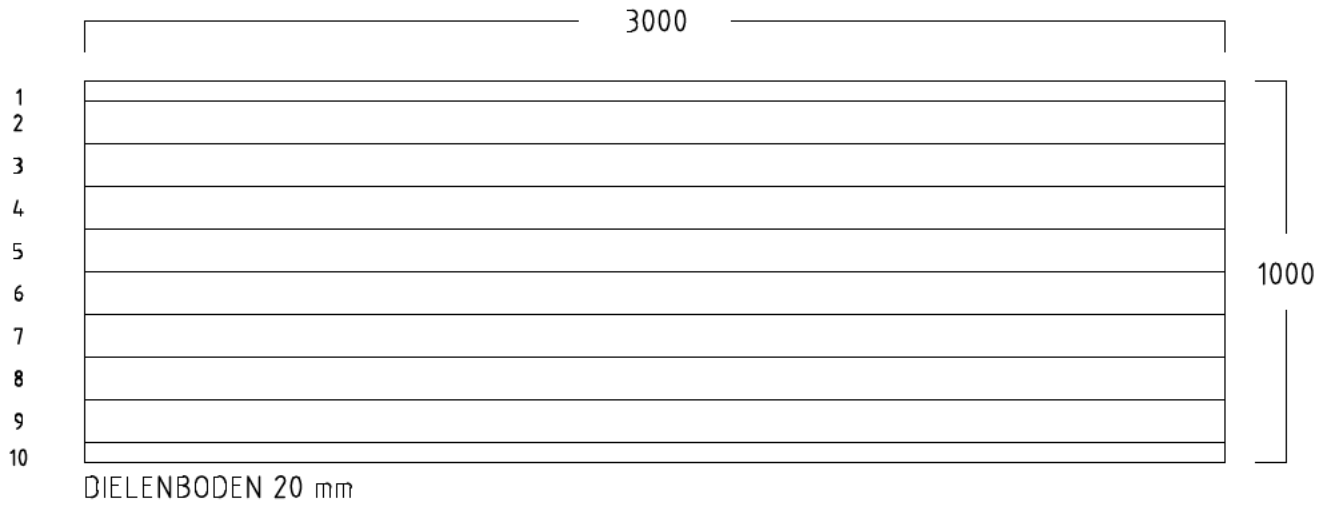

# SOCKELBODEN 100 / 300 cm ( 3,00 qm )

## SOCKELRAHMEN / RAHMENHOLZ 36x96 mm

# SOCKELBODEN 120 / 300 cm ( 3,60 qm )

DIELENBODEN 20 mm

SOCKELRAHMEN / RAHMENHOLZ 36x96 mm

# SOCKELBODEN 140 / 300 cm ( 4,20 qm )

DIELENBODEN 20 mm

SOCKELRAHMEN / RAHMENHOLZ 36x96 mm