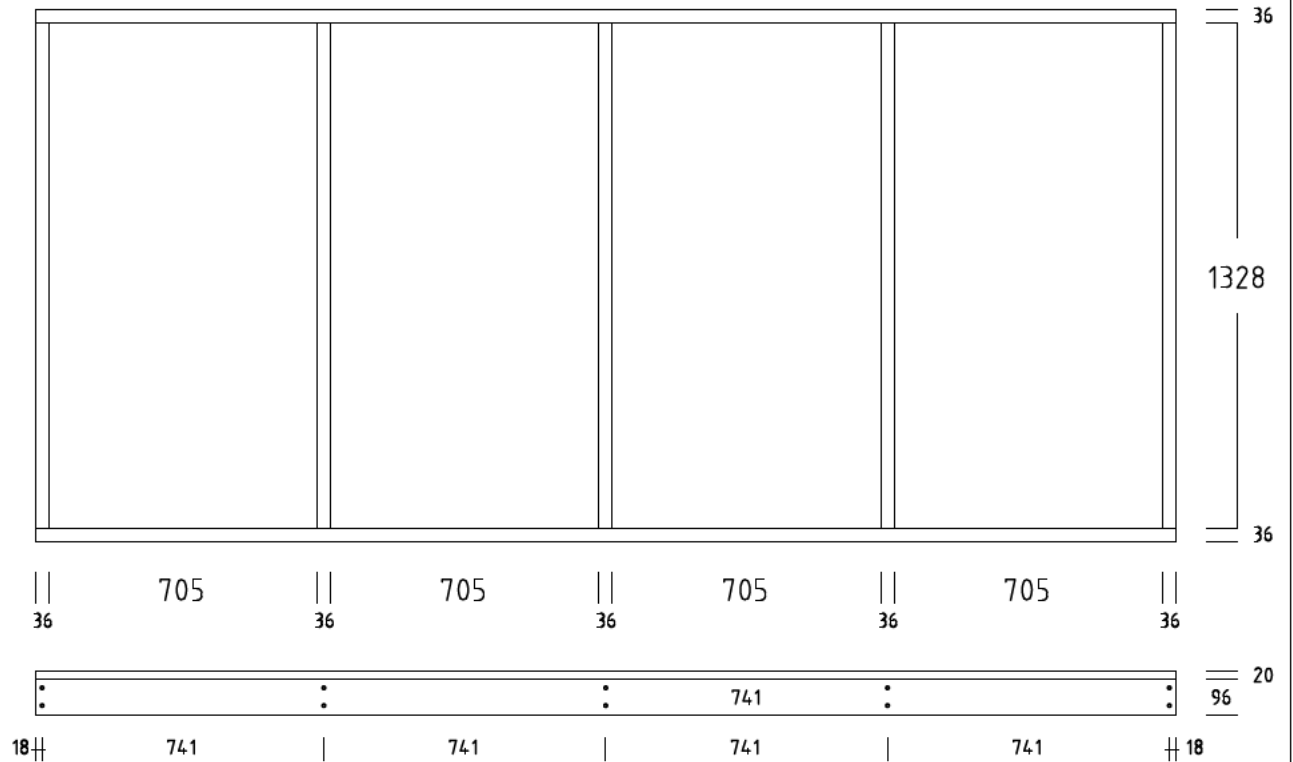

## SOCKELRAHMEN / RAHMENHOLZ 36x96 mm

# SOCKELBODEN 120 / 300 cm ( 3,60 qm )

DIELENBODEN 20 mm

SOCKELRAHMEN / RAHMENHOLZ 36x96 mm

# SOCKELBODEN 140 / 300 cm ( 4,20 qm )

DIELENBODEN 20 mm

SOCKELRAHMEN / RAHMENHOLZ 36x96 mm

# SOCKELBODEN 160 / 300 cm ( 4,80 qm )

DIELENBODEN 20 mm

SOCKELRAHMEN / RAHMENHOLZ 36x96 mm