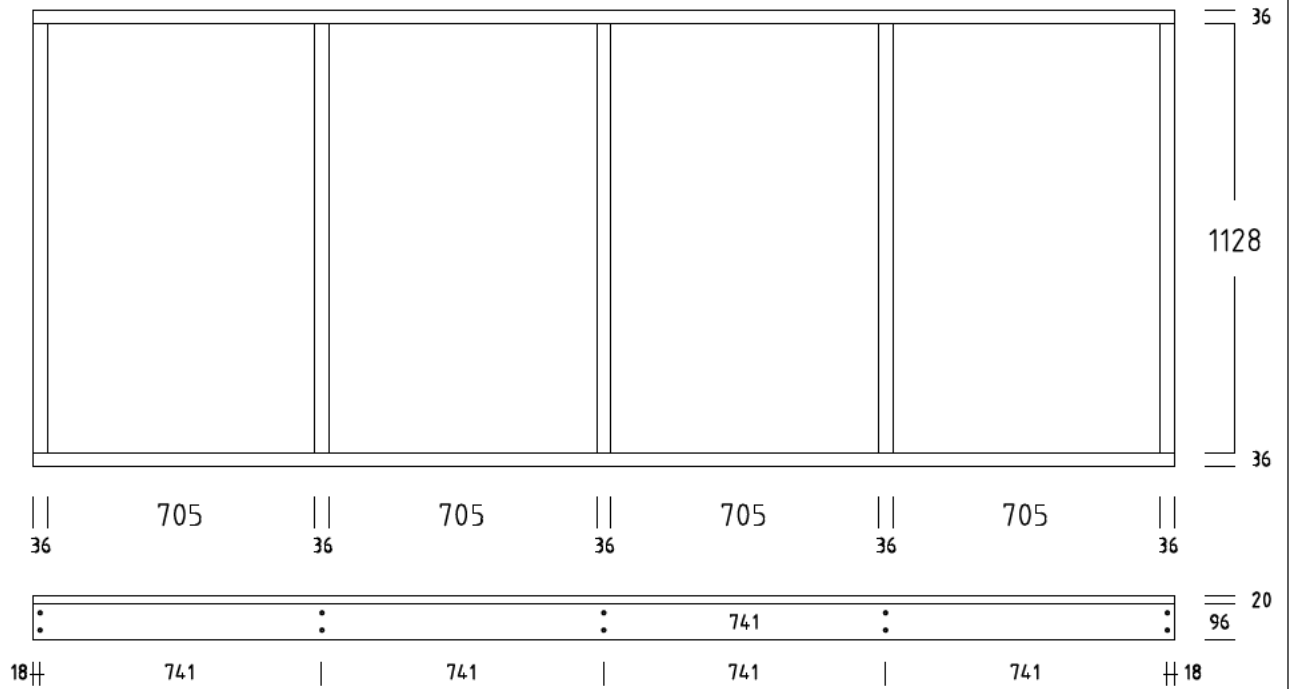

# SOCKELBODEN 100 / 300 cm ( 3,00 qm )

## SOCKELRAHMEN / RAHMENHOLZ 36x96 mm

# SOCKELBODEN 120 / 300 cm ( 3,60 qm )

DIELENBODEN 20 mm

SOCKELRAHMEN / RAHMENHOLZ 36x96 mm

# SOCKELBODEN 140 / 300 cm ( 4,20 qm )

DIELENBODEN 20 mm

SOCKELRAHMEN / RAHMENHOLZ 36x96 mm