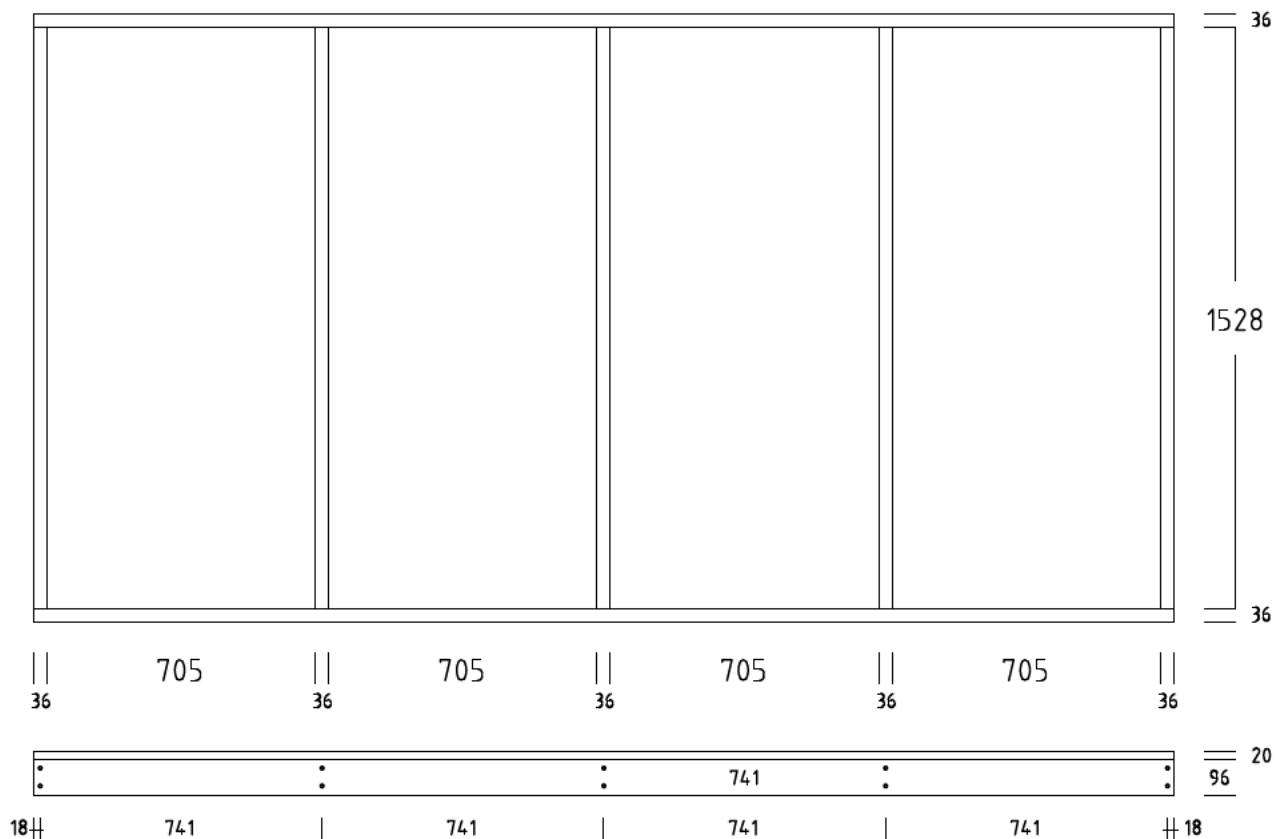

# SOCKELBODEN 120 / 300 cm ( 3,60 qm )

DIELENBODEN 20 mm

SOCKELRAHMEN / RAHMENHOLZ 36x96 mm

# SOCKELBODEN 140 / 300 cm ( 4,20 qm )

DIELENBODEN 20 mm

SOCKELRAHMEN / RAHMENHOLZ 36x96 mm

# SOCKELBODEN 160 / 300 cm ( 4,80 qm )

DIELENBODEN 20 mm

SOCKELRAHMEN / RAHMENHOLZ 36x96 mm