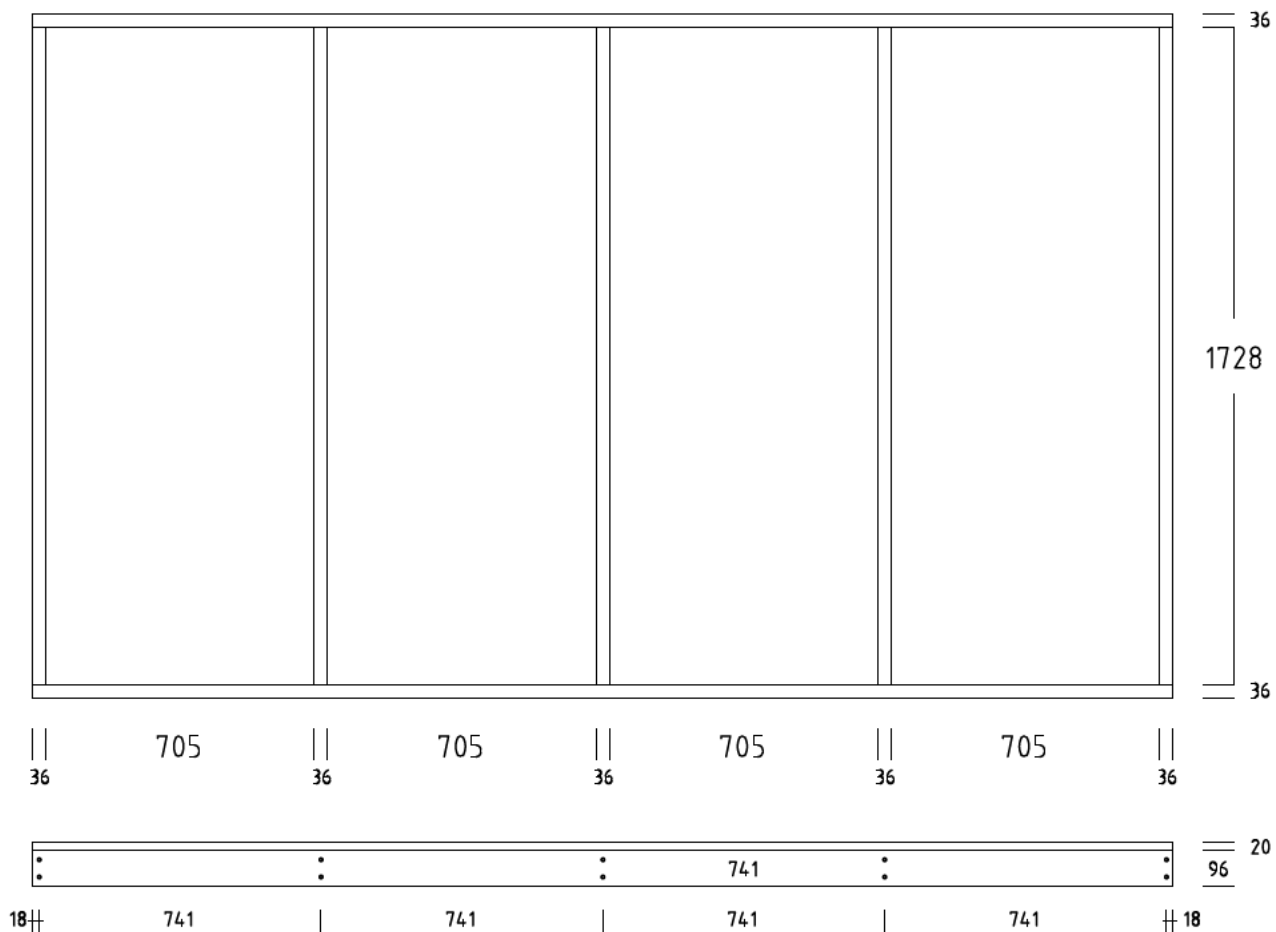

# SOCKELBODEN 160 / 300 cm ( 4,80 qm )

DIELENBODEN 20 mm

SOCKELRAHMEN / RAHMENHOLZ 36x96 mm

# SOCKELBODEN 180 / 300 cm ( 5,40 qm )

DIELENBODEN 20 mm

SOCKELRAHMEN / RAHMENHOLZ 36x96 mm