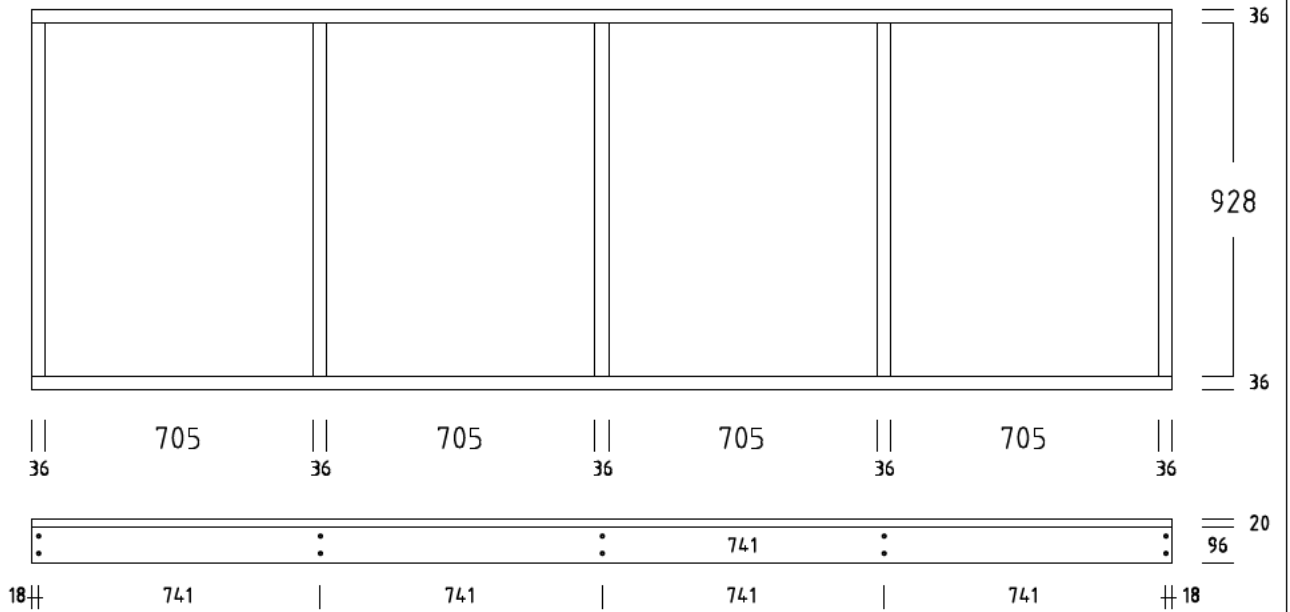

# SOCKELBODEN 100 / 300 cm ( 3,00 qm )

## SOCKELRAHMEN / RAHMENHOLZ 36x96 mm

# SOCKELBODEN 120 / 300 cm ( 3,60 qm )

DIELENBODEN 20 mm

SOCKELRAHMEN / RAHMENHOLZ 36x96 mm

# SOCKELBODEN 140 / 300 cm ( 4,20 qm )

DIELENBODEN 20 mm

SOCKELRAHMEN / RAHMENHOLZ 36x96 mm