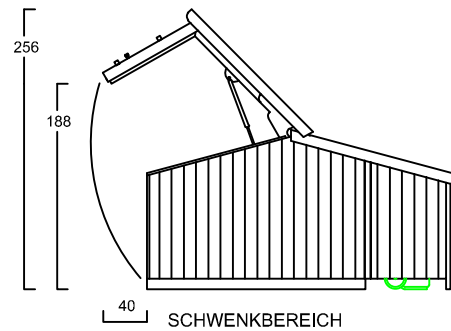

VOLUMEN CA. 5280 L

INNENMASS RASTER 20 cm

15 GRAD DACHNEIGUNG

FAHRRAD MIT
LENKERHÖHE 110 cm

FAHRRAD MIT
LENKERHÖHE 110 cm

EINFAHRWAND / KLAPPDACH

MASSE: AUSSENWAND

ANSICHT:
EINFAHRT FAHRRÄDER
KLAPPDACH

SOCKELBODEN

ANSICHT:
BEREICH MÜLLGEFÄSE
FLÜGELTÜREN

BEIDE TÜREN MIT 180 GRAD ÖFFNUNG

MASSE: DACH (STIRNBREITER)

Stauraum für 4 bis 5 Fahrräder
und 2 Mülltonnen a. 120 Liter

www.zweiradgarage.de
Fahrradgaragen Motorradgaragen
Billbrookdeich 329 / 22113 Hamburg
Tel.: 040 - 98 23 16 72
Fax 040 - 98 23 16 73