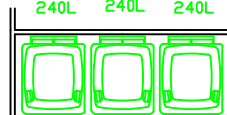

FAHRRAD MIT LENKERHÖHE 110 cm

FAHRRAD MIT LENKERHÖHE 110 cm

BODENPARKER RUND (HOCH)

BIS ZU 6 FAHRRÄDER

EINFAHRWAND / KLAPPDACH

MASSE: AUSSENWAND

ANSICHT: EINFAHRT FAHRRÄDER KLAPPDACH

SOCKELBODEN

ANSICHT: BEREICH MÜLLGEFÄSE FLÜGELTÜREN

MASSE: DACH (STIRNBRETT)

BEIDE TÜREN MIT 180 GRAD ÖFFNUNG

STELLVARIANTEN DER MÜLLGEFÄSE

www.zweiradgarage.de
Fahrradgaragen Motorradgaragen
Billbrookdeich 329 / 22113 Hamburg
Tel.: 040 - 98 23 16 7
Fax 040 - 98 23 16 73