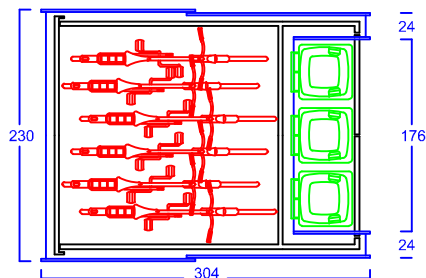

INNENMASS RASTER 20 cm

15 GRAD DACHNEIGUNG

FAHRRAD MIT
LENKERHÖHE 110 cm

FAHRRAD MIT
LENKERHÖHE 110 cm

BODENPARKER RUND (HOCH)

EINFAHRWAND / KLAPPDACH

MASSE: AUSSENWAND

ANSICHT:
EINFAHRT FAHRRÄDER
KLAPPDACH

SOCKELBODEN

ANSICHT:
BEREICH MÜLLGEFÄSE
FLÜGELTÜREN

MASSE: DACH (STIRNBRETT)

BEIDE TÜREN MIT 180 GRAD ÖFFNUNG

Stauraum für bis zu 6 Fahrräder
und 3 Mülltonnen a. 120 Liter

www.zweiradgarage.de
Fahrradgaragen Motorradgaragen
Billbrookdeich 329 / 22113 Hamburg
Tel.: 040 - 98 23 16 72
Fax 040 - 98 23 16 73