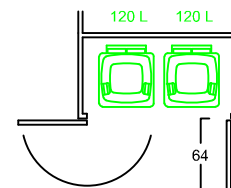

MASSE: AUSSENWAND

ANSICHT:
EINFAHRT FAHRRÄDER
KLAPPDACH

SOCKELBODEN

ANSICHT:
BEREICH MÜLLGEFÄSE
FLÜGELTÜREN

BEIDE TÜREN MIT 180 GRAD ÖFFNUNG

MASSE: DACH (STIRNBRETT)

Stauraum für 3 bis 4 Fahrräder
und 2 Mülltonnen a. 120 Liter