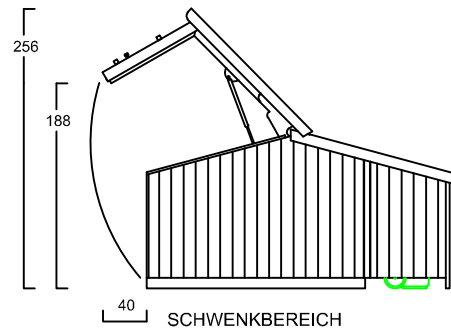

INNENMASS RASTER 20 cm

15 GRAD DACHNEIGUNG

FAHRRAD MIT
LENKERHÖHE 110 cm

FAHRRAD MIT
LENKERHÖHE 110 cm

BODENPARKER RUND (HOCH)

EINFAHRWAND / KLAPPDACH

MASSE: AUSSENWAND

ANSICHT:
EINFAHRT FAHRRÄDER
KLAPPDACH

SOCKELBODEN

ANSICHT:
BEREICH MÜLLGEFÄSE
FLÜGELTÜREN

MASSE: DACH (STIRNBRETT)

BEIDE TÜREN MIT 180 GRAD ÖFFNUNG

Stauraum für bis zu 6 Fahrräder
und 3 Mülltonnen a. 120 Liter

www.zweiradgarage.de
Fahrradgaragen Motorradgaragen
Billbrookdeich 329 / 22113 Hamburg
Tel.: 040 - 98 23 16 72
Fax 040 - 98 23 16 73