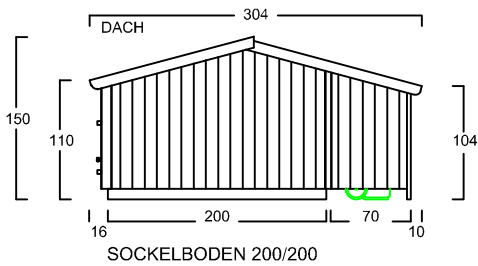

INNENMASS RASTER 20 cm

15 GRAD DACHNEIGUNG

FAHRRAD MIT
LENKERHÖHE 110 cm

FAHRRAD MIT
LENKERHÖHE 110 cm

BODENPARKER RUND (HOCH)

EINFAHRWAND / KLAPPDACH

MASSE: AUSSENWAND

ANSICHT:
EINFAHRT FAHRRÄDER
KLAPPDACH