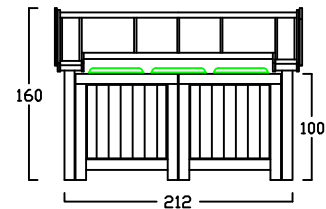

FAHRRAD MIT LENKERHÖHE 110 cm

FAHRRAD MIT LENKERHÖHE 110 cm

BODENPARKER RUND (HOCH)

BIS ZU 6 FAHRRÄDER

EINFAHRWAND / KLAPPDACH

MASSE: AUSSENWAND

ANSICHT: EINFAHRT FAHRRÄDER KLAPPDACH

SOCKELBODEN

ANSICHT: BEREICH MÜLLGEFÄSE FLÜGELTÜREN

MASSE: DACH (STIRNBRETT)

BEIDE TÜREN MIT 180 GRAD ÖFFNUNG

STELLVARIANTEN DER MÜLLGEFÄSE

www.zweiradgarage.de
Fahrradgaragen Motorradgaragen
Billbrookdeich 329 / 22113 Hamburg
Tel.: 040 - 98 23 16 7
Fax 040 - 98 23 16 73