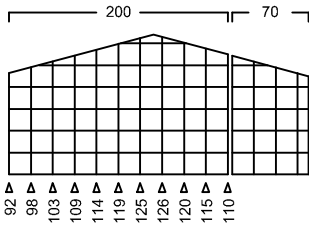

ZWEIRADGARAGE PLUS TYP - A - 140

VOLUMEN CA. 4620 L

INNENMASS RASTER 20 cm

15 GRAD DACHNEIGUNG

FAHRRAD MIT
LENKERHÖHE 110 cm

FAHRRAD MIT
LENKERHÖHE 110 cm

BODENPARKER RUND (HOCH)

EINFAHRWAND / KLAPPDACH

MASSE: AUSSENWAND

ANSICHT:
EINFAHRT FAHRRÄDER
KLAPPDACH

SOCKELBODEN

ANSICHT:
BEREICH MÜLLGEFÄSE
FLÜGELTÜREN

BEIDE TÜREN MIT 180 GRAD ÖFFNUNG

MASSE: DACH (STIRNBRETT)

Stauraum für 3 bis 4 Fahrräder
und 2 Mülltonnen a. 120 Liter