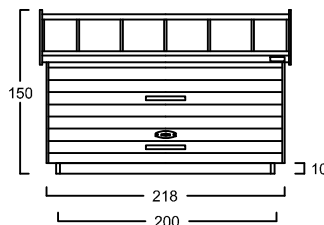

INNENMASS RASTER 20 cm

15 GRAD DACHNEIGUNG

FAHRRAD MIT
LENKERHÖHE 110 cm

FAHRRAD MIT
LENKERHÖHE 110 cm

BODENPARKER RUND (HOCH)

EINFAHRWAND / KLAPPDACH

MASSE: AUSSENWAND

ANSICHT:
EINFAHRT FAHRRÄDER
KLAPPDACH