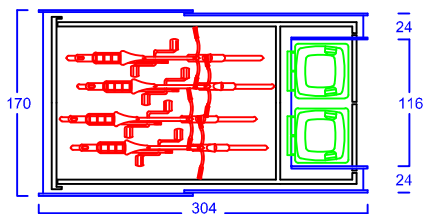

MASSE: AUSSENWAND

ANSICHT:
EINFAHRT FAHRRÄDER
KLAPPDACH

SOCKELBODEN

ANSICHT:
BEREICH MÜLLGEFÄSE
FLÜGELTÜREN

BEIDE TÜREN MIT 180 GRAD ÖFFNUNG

MASSE: DACH (STIRNBRETT)

Stauraum für 3 bis 4 Fahrräder
und 2 Mülltonnen a. 120 Liter