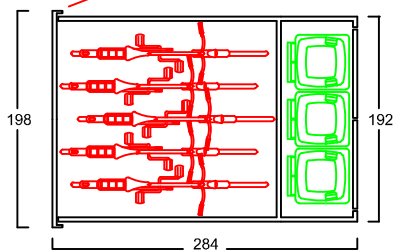

info@zweiradgarage.de

ZWEIRADGARAGE PLUS TYP - A - 180

VOLUMEN CA. 5940 L

INNENMASS RASTER 20 cm

15 GRAD DACHNEIGUNG

FAHRRAD MIT
LENKERHÖHE 110 cm

FAHRRAD MIT
LENKERHÖHE 110 cm

EINFAHRWAND / KLAPPDACH

MASSE: AUSSENWAND

ANSICHT:
EINFAHRT FAHRRÄDER
KLAPPDACH

ANSICHT:
BEREICH MÜLLGEFÄSE
FLÜGELTÜREN

MASSE: DACH (STIRNBRETT)

BEIDE TÜREN MIT 180 GRAD ÖFFNUNG

Stauraum für 5 bis 6 Fahrräder
und 3 Mülltonnen a. 120 Liter