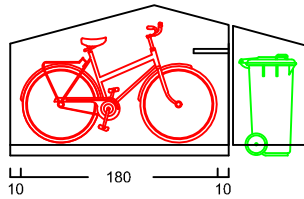

MASSE: AUSSENWAND

ANSICHT:
EINFAHRT FAHRRÄDER
KLAPPDACH

ANSICHT:
BEREICH MÜLLGEFÄSE
FLÜGELTÜREN

MASSE: DACH (STIRNBRETT)

BEIDE TÜREN MIT 180 GRAD ÖFFNUNG

Stauraum für 5 bis 6 Fahrräder
und 3 Mülltonnen a. 120 Liter

www.zweiradgarage.de
Fahrradgaragen Motorradgaragen
Billbrookdeich 329 / 22113 Hamburg
Tel.: 040 - 98 23 16 72
Fax 040 - 98 23 16 73

info@zweiradgarage.de

ZWEIRADGARAGE PLUS TYP - A - 200

VOLUMEN CA. 6600 L

INNENMASS RASTER 20 cm

15 GRAD DACHNEIGUNG

FAHRRAD MIT
LENKERHÖHE 110 cm

FAHRRAD MIT
LENKERHÖHE 110 cm

BODENPARKER RUND (HOCH)

EINFAHRWAND / KLAPPDACH

MASSE: AUSSENWAND

ANSICHT:
EINFAHRT FAHRRÄDER
KLAPPDACH