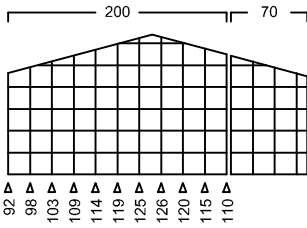

VOLUMEN CA. 5280 L

INNENMASS RASTER 20 cm

15 GRAD DACHNEIGUNG

FAHRRAD MIT
LENKERHÖHE 110 cm

FAHRRAD MIT
LENKERHÖHE 110 cm

EINFAHRWAND / KLAPPDACH

MASSE: AUSSENWAND

ANSICHT:
EINFAHRT FAHRRÄDER
KLAPPDACH