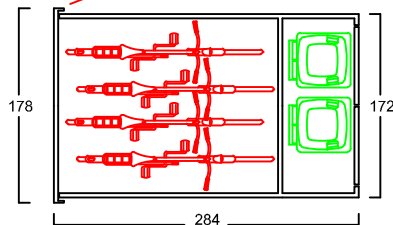

VOLUMEN CA. 5280 L

INNENMASS RASTER 20 cm

15 GRAD DACHNEIGUNG

FAHRRAD MIT
LENKERHÖHE 110 cm

FAHRRAD MIT
LENKERHÖHE 110 cm

EINFAHRWAND / KLAPPDACH

MASSE: AUSSENWAND

ANSICHT:
EINFAHRT FAHRRÄDER
KLAPPDACH

SOCKELBODEN

ANSICHT:
BEREICH MÜLLGEFÄSE
FLÜGELTÜREN

BEIDE TÜREN MIT 180 GRAD ÖFFNUNG

MASSE: DACH (STIRNBREITER)

Stauraum für 4 bis 5 Fahrräder
und 2 Mülltonnen a. 120 Liter

www.zweiradgarage.de
Fahrradgaragen Motorradgaragen
Billbrookdeich 329 / 22113 Hamburg
Tel.: 040 - 98 23 16 72
Fax 040 - 98 23 16 73