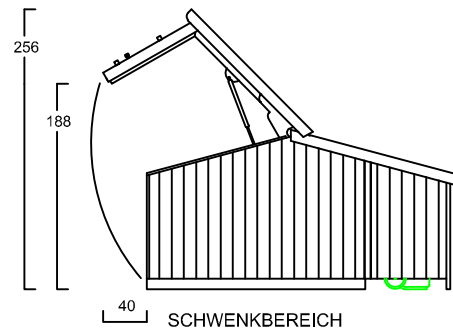

ZWEIRADGARAGE PLUS TYP - A - 140

VOLUMEN CA. 4620 L

INNENMASS RASTER 20 cm

15 GRAD DACHNEIGUNG

FAHRRAD MIT
LENKERHÖHE 110 cm

FAHRRAD MIT
LENKERHÖHE 110 cm

BODENPARKER RUND (HOCH)

EINFAHRWAND / KLAPPDACH

MASSE: AUSSENWAND

ANSICHT:
EINFAHRT FAHRRÄDER
KLAPPDACH

SOCKELBODEN

ANSICHT:
BEREICH MÜLLGEFÄSE
FLÜGELTÜREN

BEIDE TÜREN MIT 180 GRAD ÖFFNUNG

MASSE: DACH (STIRNBRETT)

Stauraum für 3 bis 4 Fahrräder
und 2 Mülltonnen a. 120 Liter