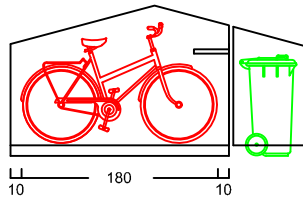

MASSE: AUSSENWAND

ANSICHT:
EINFAHRT FAHRRÄDER
KLAPPDACH

SOCKELBODEN

ANSICHT:
BEREICH MÜLLGEFÄSE
FLÜGELTÜREN

BEIDE TÜREN MIT 180 GRAD ÖFFNUNG

MASSE: DACH (STIRNBRETT)

Stauraum für 3 bis 4 Fahrräder
und 2 Mülltonnen a. 120 Liter

VOLUMEN CA. 5280 L

INNENMASS RASTER 20 cm

15 GRAD DACHNEIGUNG

FAHRRAD MIT
LENKERHÖHE 110 cm

FAHRRAD MIT
LENKERHÖHE 110 cm

EINFAHRWAND / KLAPPDACH

MASSE: AUSSENWAND

ANSICHT:
EINFAHRT FAHRRÄDER
KLAPPDACH