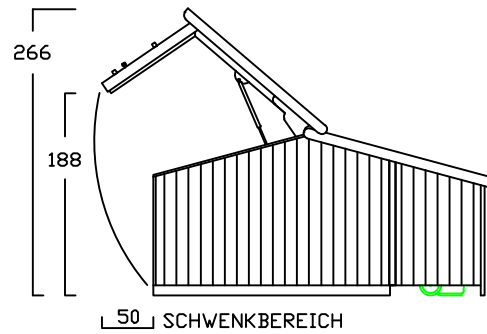

ZWEIRADGARAGE PLUS TYP - B - 200

VOLUMEN CA. 7140 L

INNENMASS RASTER 20 cm

220 80

100 ▲ 105 ▲ 110 ▲ 115 ▲ 120 ▲ 126 ▲ 132 ▲ 137 ▲ 134 ▲ 128 ▲ 123 ▲ 118 ▲

15 GRAD DACHNEIGUNG

FAHRRAD MIT LENKERHÖHE 110 cm

FAHRRAD MIT LENKERHÖHE 110 cm

BODENPARKER RUND (HOCH)

BIS ZU 6 FAHRRÄDER

EINFAHRWAND / KLAPPDACH

MASSE: AUSSENWAND

ANSICHT: EINFAHRT FAHRRÄDER KLAPPDACH

SOCKELBODEN

ANSICHT: BEREICH MÜLLGEFÄSE FLÜGELTÜREN

MASSE: DACH (STIRNBRETT)

BEIDE TÜREN MIT 180 GRAD ÖFFNUNG

STELLVARIANTEN DER MÜLLGEFÄSE

www.zweiradgarage.de
Fahrradgaragen Motorradgaragen
Billbrookdeich 329 / 22113 Hamburg
Tel.: 040 - 98 23 16 7
Fax 040 - 98 23 16 73

info@zweiradgarage.de