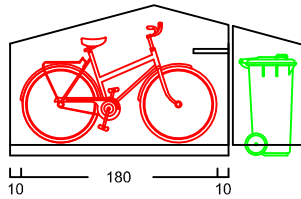

SOCKELBODEN

ANSICHT:
BEREICH MÜLLGEFÄSE
FLÜGELTÜREN

BEIDE TÜREN MIT 180 GRAD ÖFFNUNG

MASSE: DACH (STIRNBREITER)

Stauraum für 4 bis 5 Fahrräder
und 2 Mülltonnen a. 120 Liter

www.zweiradgarage.de
Fahrradgaragen Motorradgaragen
Billbrookdeich 329 / 22113 Hamburg
Tel.: 040 - 98 23 16 72
Fax 040 - 98 23 16 73

info@zweiradgarage.de

ZWEIRADGARAGE PLUS TYP - A - 180

VOLUMEN CA. 5940 L

INNENMASS RASTER 20 cm

15 GRAD DACHNEIGUNG

FAHRRAD MIT
LENKERHÖHE 110 cm

FAHRRAD MIT
LENKERHÖHE 110 cm

EINFAHRWAND / KLAPPDACH

MASSE: AUSSENWAND

ANSICHT:
EINFAHRT FAHRRÄDER
KLAPPDACH

ANSICHT:
BEREICH MÜLLGEFÄSE
FLÜGELTÜREN

MASSE: DACH (STIRNBRETT)

BEIDE TÜREN MIT 180 GRAD ÖFFNUNG

Stauraum für 5 bis 6 Fahrräder
und 3 Mülltonnen a. 120 Liter