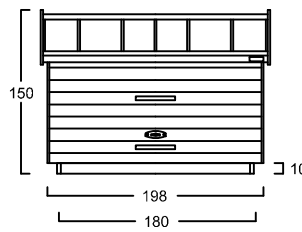

ZWEIRADGARAGE PLUS TYP - A - 180

VOLUMEN CA. 5940 L

INNENMASS RASTER 20 cm

15 GRAD DACHNEIGUNG

FAHRRAD MIT
LENKERHÖHE 110 cm

FAHRRAD MIT
LENKERHÖHE 110 cm

EINFAHRWAND / KLAPPDACH

MASSE: AUSSENWAND

ANSICHT:
EINFAHRT FAHRRÄDER
KLAPPDACH

ANSICHT:
BEREICH MÜLLGEFÄSE
FLÜGELTÜREN

MASSE: DACH (STIRNBRETT)

BEIDE TÜREN MIT 180 GRAD ÖFFNUNG

Stauraum für 5 bis 6 Fahrräder
und 3 Mülltonnen a. 120 Liter

www.zweiradgarage.de
Fahrradgaragen Motorradgaragen
Billbrookdeich 329 / 22113 Hamburg
Tel.: 040 - 98 23 16 72
Fax 040 - 98 23 16 73

info@zweiradgarage.de