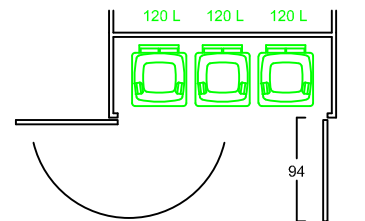

INNENMASS RASTER 20 cm

15 GRAD DACHNEIGUNG

FAHRRAD MIT
LENKERHÖHE 110 cm

FAHRRAD MIT
LENKERHÖHE 110 cm

BODENPARKER RUND (HOCH)

EINFAHRWAND / KLAPPDACH

MASSE: AUSSENWAND

ANSICHT:
EINFAHRT FAHRRÄDER
KLAPPDACH

SOCKELBODEN

ANSICHT:
BEREICH MÜLLGEFÄSE
FLÜGELTÜREN

MASSE: DACH (STIRNBRETT)

BEIDE TÜREN MIT 180 GRAD ÖFFNUNG

Stauraum für bis zu 6 Fahrräder
und 3 Mülltonnen a. 120 Liter

www.zweiradgarage.de
Fahrradgaragen Motorradgaragen
Billbrookdeich 329 / 22113 Hamburg
Tel.: 040 - 98 23 16 72
Fax 040 - 98 23 16 73