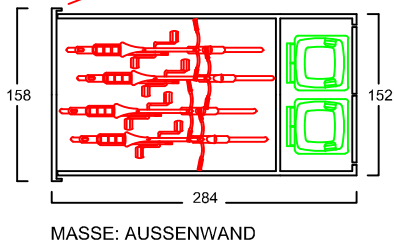

ZWEIRADGARAGE PLUS TYP - A - 140

VOLUMEN CA. 4620 L

INNENMASS RASTER 20 cm

15 GRAD DACHNEIGUNG

FAHRRAD MIT
LENKERHÖHE 110 cm

FAHRRAD MIT
LENKERHÖHE 110 cm

BODENPARKER RUND (HOCH)

EINFAHRWAND / KLAPPDACH

MASSE: AUSSENWAND

ANSICHT:
EINFAHRT FAHRRÄDER
KLAPPDACH

SOCKELBODEN

ANSICHT:
BEREICH MÜLLGEFÄSE
FLÜGELTÜREN

BEIDE TÜREN MIT 180 GRAD ÖFFNUNG

MASSE: DACH (STIRNBRETT)

Stauraum für 3 bis 4 Fahrräder
und 2 Mülltonnen a. 120 Liter