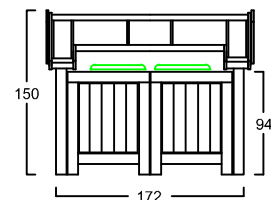

VOLUMEN CA. 5280 L

INNENMASS RASTER 20 cm

15 GRAD DACHNEIGUNG

FAHRRAD MIT
LENKERHÖHE 110 cm

FAHRRAD MIT
LENKERHÖHE 110 cm

EINFAHRWAND / KLAPPDACH

MASSE: AUSSENWAND

ANSICHT:
EINFAHRT FAHRRÄDER
KLAPPDACH

SOCKELBODEN

ANSICHT:
BEREICH MÜLLGEFÄSE
FLÜGELTÜREN

BEIDE TÜREN MIT 180 GRAD ÖFFNUNG

MASSE: DACH (STIRNBREITER)

Stauraum für 4 bis 5 Fahrräder
und 2 Mülltonnen a. 120 Liter

www.zweiradgarage.de
Fahrradgaragen Motorradgaragen
Billbrookdeich 329 / 22113 Hamburg
Tel.: 040 - 98 23 16 72
Fax 040 - 98 23 16 73