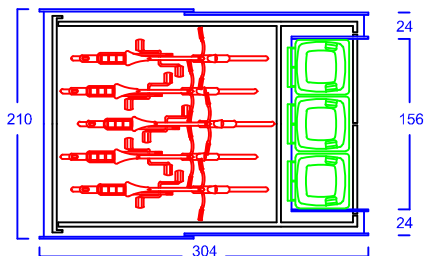

ANSICHT:
BEREICH MÜLLGEFÄSE
FLÜGELTÜREN

MASSE: DACH (STIRNBRETT)