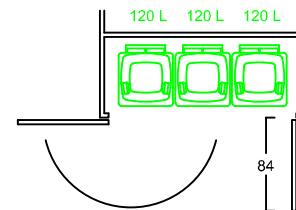

MASSE: AUSSENWAND

ANSICHT:
EINFAHRT FAHRRÄDER
KLAPPDACH

ANSICHT:
BEREICH MÜLLGEFÄSE
FLÜGELTÜREN

MASSE: DACH (STIRNBRETT)

BEIDE TÜREN MIT 180 GRAD ÖFFNUNG

Stauraum für 5 bis 6 Fahrräder
und 3 Mülltonnen a. 120 Liter