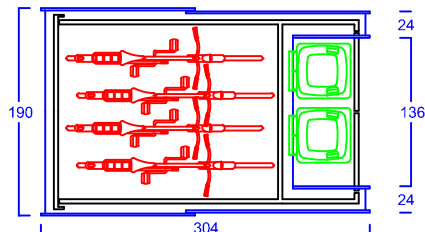

VOLUMEN CA. 5280 L

INNENMASS RASTER 20 cm

15 GRAD DACHNEIGUNG

FAHRRAD MIT
LENKERHÖHE 110 cm

FAHRRAD MIT
LENKERHÖHE 110 cm

EINFAHRWAND / KLAPPDACH

MASSE: AUSSENWAND

ANSICHT:
EINFAHRT FAHRRÄDER
KLAPPDACH

SOCKELBODEN

ANSICHT:
BEREICH MÜLLGEFÄSE
FLÜGELTÜREN

BEIDE TÜREN MIT 180 GRAD ÖFFNUNG

MASSE: DACH (STIRNBREITER)

Stauraum für 4 bis 5 Fahrräder
und 2 Mülltonnen a. 120 Liter

www.zweiradgarage.de
Fahrradgaragen Motorradgaragen
Billbrookdeich 329 / 22113 Hamburg
Tel.: 040 - 98 23 16 72
Fax 040 - 98 23 16 73