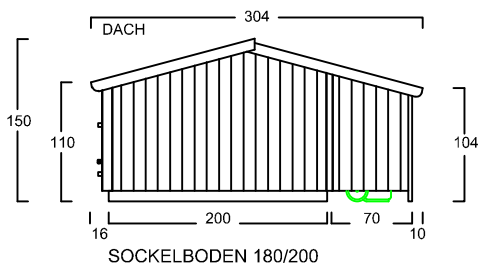

info@zweiradgarage.de

ZWEIRADGARAGE PLUS TYP - A - 180

VOLUMEN CA. 5940 L

INNENMASS RASTER 20 cm

15 GRAD DACHNEIGUNG

FAHRRAD MIT
LENKERHÖHE 110 cm

FAHRRAD MIT
LENKERHÖHE 110 cm

EINFAHRWAND / KLAPPDACH