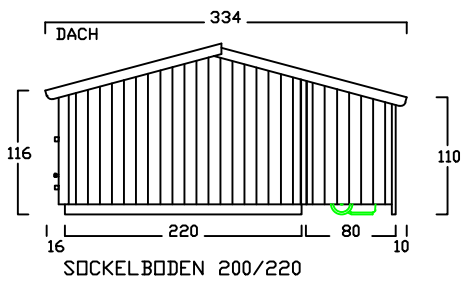

ZWEIRADGARAGE PLUS TYP - B - 200

VOLUMEN CA. 7140 L

INNENMASS RASTER 20 cm

220 80

100 ▲ 105 ▲ 110 ▲ 115 ▲ 120 ▲ 126 ▲ 132 ▲ 137 ▲ 134 ▲ 128 ▲ 123 ▲ 118 ▲

15 GRAD DACHNEIGUNG

FAHRRAD MIT LENKERHÖHE 110 cm

FAHRRAD MIT LENKERHÖHE 110 cm

BODENPARKER RUND (HOCH)

BIS ZU 6 FAHRRÄDER

EINFAHRWAND / KLAPPDACH

MASSE: AUSSENWAND

ANSICHT: EINFAHRT FAHRRÄDER KLAPPDACH

SOCKELBODEN

ANSICHT: BEREICH MÜLLGEFÄSE FLÜGELTÜREN

MASSE: DACH (STIRNBRETT)

BEIDE TÜREN MIT 180 GRAD ÖFFNUNG

STELLVARIANTEN DER MÜLLGEFÄSE

www.zweiradgarage.de
Fahrradgaragen Motorradgaragen
Billbrookdeich 329 / 22113 Hamburg
Tel.: 040 - 98 23 16 7
Fax 040 - 98 23 16 73

info@zweiradgarage.de