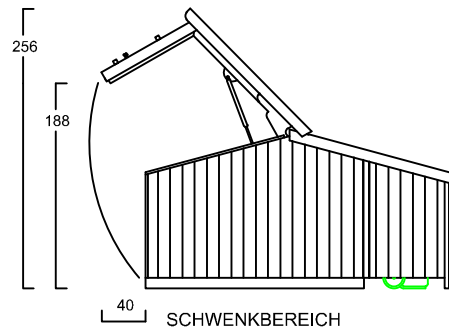

SOCKELBODEN

ANSICHT:
BEREICH MÜLLGEFÄSE
FLÜGELTÜREN

BEIDE TÜREN MIT 180 GRAD ÖFFNUNG

MASSE: DACH (STIRNBREITER)

Stauraum für 4 bis 5 Fahrräder
und 2 Mülltonnen a. 120 Liter

www.zweiradgarage.de
Fahrradgaragen Motorradgaragen
Billbrookdeich 329 / 22113 Hamburg
Tel.: 040 - 98 23 16 72
Fax 040 - 98 23 16 73

info@zweiradgarage.de

ZWEIRADGARAGE PLUS TYP - A - 180

VOLUMEN CA. 5940 L

INNENMASS RASTER 20 cm

15 GRAD DACHNEIGUNG

FAHRRAD MIT
LENKERHÖHE 110 cm

FAHRRAD MIT
LENKERHÖHE 110 cm

EINFAHRWAND / KLAPPDACH

MASSE: AUSSENWAND

ANSICHT:
EINFAHRT FAHRRÄDER
KLAPPDACH

ANSICHT:
BEREICH MÜLLGEFÄSE
FLÜGELTÜREN

MASSE: DACH (STIRNBRETT)

BEIDE TÜREN MIT 180 GRAD ÖFFNUNG

Stauraum für 5 bis 6 Fahrräder
und 3 Mülltonnen a. 120 Liter