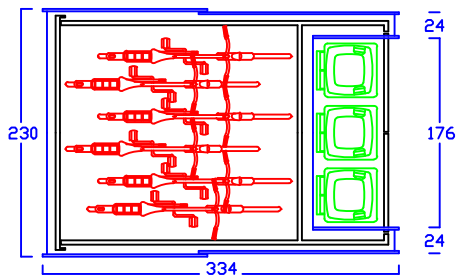

FAHRRAD MIT LENKERHÖHE 110 cm

FAHRRAD MIT LENKERHÖHE 110 cm

BODENPARKER RUND (HOCH)

BIS ZU 6 FAHRRÄDER

EINFAHRWAND / KLAPPDACH

MASSE: AUSSENWAND

ANSICHT: EINFAHRT FAHRRÄDER KLAPPDACH

SOCKELBODEN

ANSICHT: BEREICH MÜLLGEFÄSE FLÜGELTÜREN

MASSE: DACH (STIRNBRETT)

BEIDE TÜREN MIT 180 GRAD ÖFFNUNG

STELLVARIANTEN DER MÜLLGEFÄSE

www.zweiradgarage.de
Fahrradgaragen Motorradgaragen
Billbrookdeich 329 / 22113 Hamburg
Tel.: 040 - 98 23 16 7
Fax 040 - 98 23 16 73