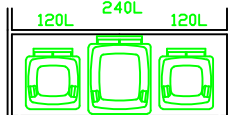

ZWEIRADGARAGE PLUS TYP - B - 200

VOLUMEN CA. 7140 L

INNENMASS RASTER 20 cm

220 80

100 ▲ 105 ▲ 110 ▲ 115 ▲ 120 ▲ 126 ▲ 132 ▲ 137 ▲ 134 ▲ 128 ▲ 123 ▲ 118 ▲

15 GRAD DACHNEIGUNG

FAHRRAD MIT LENKERHÖHE 110 cm

FAHRRAD MIT LENKERHÖHE 110 cm

BODENPARKER RUND (HOCH)

BIS ZU 6 FAHRRÄDER

EINFAHRWAND / KLAPPDACH

MASSE: AUSSENWAND

ANSICHT: EINFAHRT FAHRRÄDER KLAPPDACH

SOCKELBODEN

ANSICHT: BEREICH MÜLLGEFÄSE FLÜGELTÜREN

MASSE: DACH (STIRNBRETT)

BEIDE TÜREN MIT 180 GRAD ÖFFNUNG

STELLVARIANTEN DER MÜLLGEFÄSE

www.zweiradgarage.de
Fahrradgaragen Motorradgaragen
Billbrookdeich 329 / 22113 Hamburg
Tel.: 040 - 98 23 16 7
Fax 040 - 98 23 16 73

info@zweiradgarage.de