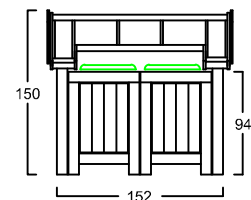

MASSE: AUSSENWAND

ANSICHT:
EINFAHRT FAHRRÄDER
KLAPPDACH

SOCKELBODEN

ANSICHT:
BEREICH MÜLLGEFÄSE
FLÜGELTÜREN

BEIDE TÜREN MIT 180 GRAD ÖFFNUNG

MASSE: DACH (STIRNBRETT)

Stauraum für 3 bis 4 Fahrräder
und 2 Mülltonnen a. 120 Liter