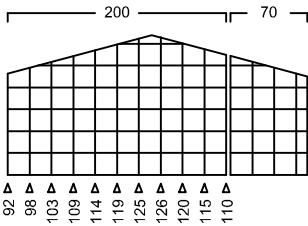

SOCKELBODEN

ANSICHT:
BEREICH MÜLLGEFÄSE
FLÜGELTÜREN

BEIDE TÜREN MIT 180 GRAD ÖFFNUNG

MASSE: DACH (STIRNBREITER)

Stauraum für 4 bis 5 Fahrräder
und 2 Mülltonnen a. 120 Liter

www.zweiradgarage.de
Fahrradgaragen Motorradgaragen
Billbrookdeich 329 / 22113 Hamburg
Tel.: 040 - 98 23 16 72
Fax 040 - 98 23 16 73

info@zweiradgarage.de

ZWEIRADGARAGE PLUS TYP - A - 180

VOLUMEN CA. 5940 L

INNENMASS RASTER 20 cm

15 GRAD DACHNEIGUNG

FAHRRAD MIT
LENKERHÖHE 110 cm

FAHRRAD MIT
LENKERHÖHE 110 cm

EINFAHRWAND / KLAPPDACH