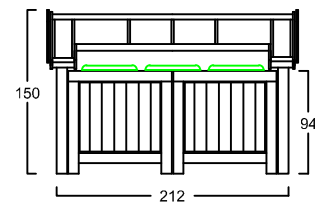

INNENMASS RASTER 20 cm

15 GRAD DACHNEIGUNG

FAHRRAD MIT
LENKERHÖHE 110 cm

FAHRRAD MIT
LENKERHÖHE 110 cm

BODENPARKER RUND (HOCH)

EINFAHRWAND / KLAPPDACH

MASSE: AUSSENWAND

ANSICHT:
EINFAHRT FAHRRÄDER
KLAPPDACH

SOCKELBODEN

ANSICHT:
BEREICH MÜLLGEFÄSE
FLÜGELTÜREN

MASSE: DACH (STIRNBRETT)

BEIDE TÜREN MIT 180 GRAD ÖFFNUNG

Stauraum für bis zu 6 Fahrräder
und 3 Mülltonnen a. 120 Liter

www.zweiradgarage.de
Fahrradgaragen Motorradgaragen
Billbrookdeich 329 / 22113 Hamburg
Tel.: 040 - 98 23 16 72
Fax 040 - 98 23 16 73