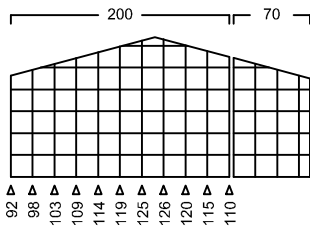

www.zweiradgarage.de
Fahrradgaragen Motorradgaragen
Billbrookdeich 329 / 22113 Hamburg
Tel.: 040 - 98 23 16 72
Fax 040 - 98 23 16 73

info@zweiradgarage.de

ZWEIRADGARAGE PLUS TYP - A - 200

VOLUMEN CA. 6600 L

INNENMASS RASTER 20 cm

15 GRAD DACHNEIGUNG

FAHRRAD MIT
LENKERHÖHE 110 cm

FAHRRAD MIT
LENKERHÖHE 110 cm

BODENPARKER RUND (HOCH)

EINFAHRWAND / KLAPPDACH

MASSE: AUSSENWAND

ANSICHT:
EINFAHRT FAHRRÄDER
KLAPPDACH