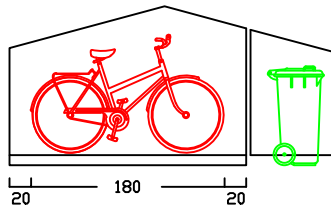

SOCKELBODEN

ANSICHT:
BEREICH MÜLLGEFÄSE
FLÜGELTÜREN

MASSE: DACH (STIRNBRETT)

BEIDE TÜREN MIT 180 GRAD ÖFFNUNG

Stauraum für bis zu 6 Fahrräder
und 3 Mülltonnen a. 120 Liter

www.zweiradgarage.de
Fahrradgaragen Motorradgaragen
Billbrookdeich 329 / 22113 Hamburg
Tel.: 040 - 98 23 16 72
Fax 040 - 98 23 16 73

info@zweiradgarage.de

pdf000013 13.02.18

ZWEIRADGARAGE PLUS TYP - B - 200

VOLUMEN CA. 7140 L

INNENMASS RASTER 20 cm

220 80

100 ▲ 105 ▲ 110 ▲ 115 ▲ 120 ▲ 126 ▲ 132 ▲ 137 ▲ 134 ▲ 128 ▲ 123 ▲ 118 ▲

15 GRAD DACHNEIGUNG

FAHRRAD MIT LENKERHÖHE 110 cm

FAHRRAD MIT LENKERHÖHE 110 cm

BODENPARKER RUND (HOCH)

BIS ZU 6 FAHRRÄDER

EINFAHRWAND / KLAPPDACH

MASSE: AUSSENWAND

ANSICHT: EINFAHRT FAHRRÄDER KLAPPDACH

SOCKELBODEN