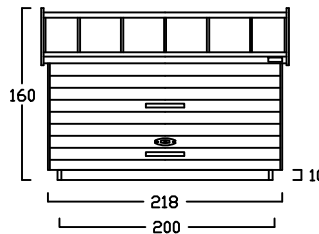

SOCKELBODEN

ANSICHT: BEREICH MÜLLGEFÄSE FLÜGELTÜREN