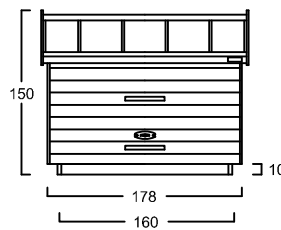

VOLUMEN CA. 5280 L

INNENMASS RASTER 20 cm

15 GRAD DACHNEIGUNG

FAHRRAD MIT
LENKERHÖHE 110 cm

FAHRRAD MIT
LENKERHÖHE 110 cm

EINFAHRWAND / KLAPPDACH

MASSE: AUSSENWAND

ANSICHT:
EINFAHRT FAHRRÄDER
KLAPPDACH