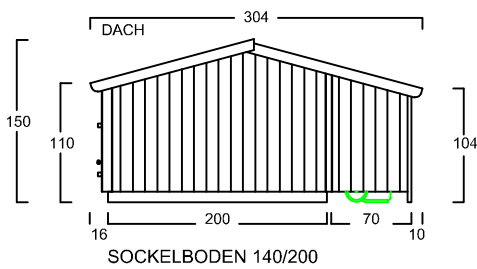

ZWEIRADGARAGE PLUS TYP - A - 140

VOLUMEN CA. 4620 L

INNENMASS RASTER 20 cm

15 GRAD DACHNEIGUNG

FAHRRAD MIT
LENKERHÖHE 110 cm

FAHRRAD MIT
LENKERHÖHE 110 cm

BODENPARKER RUND (HOCH)

EINFAHRWAND / KLAPPDACH