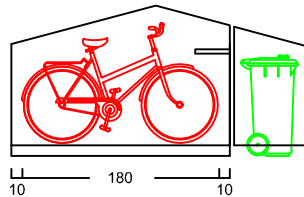

ZWEIRADGARAGE PLUS TYP - A - 140

VOLUMEN CA. 4620 L

INNENMASS RASTER 20 cm

15 GRAD DACHNEIGUNG

FAHRRAD MIT
LENKERHÖHE 110 cm

FAHRRAD MIT
LENKERHÖHE 110 cm

BODENPARKER RUND (HOCH)

EINFAHRWAND / KLAPPDACH

MASSE: AUSSENWAND

ANSICHT:
EINFAHRT FAHRRÄDER
KLAPPDACH

SOCKELBODEN

ANSICHT:
BEREICH MÜLLGEFÄSE
FLÜGELTÜREN

BEIDE TÜREN MIT 180 GRAD ÖFFNUNG

MASSE: DACH (STIRNBRETT)

Stauraum für 3 bis 4 Fahrräder
und 2 Mülltonnen a. 120 Liter