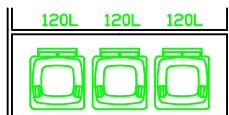

FAHRRAD MIT LENKERHÖHE 110 cm

FAHRRAD MIT LENKERHÖHE 110 cm

BODENPARKER RUND (HOCH)

BIS ZU 6 FAHRRÄDER

EINFAHRWAND / KLAPPDACH

MASSE: AUSSENWAND

ANSICHT: EINFAHRT FAHRRÄDER KLAPPDACH

SOCKELBODEN

ANSICHT: BEREICH MÜLLGEFÄSE FLÜGELTÜREN

MASSE: DACH (STIRNBRETT)

BEIDE TÜREN MIT 180 GRAD ÖFFNUNG

STELLVARIANTEN DER MÜLLGEFÄSE

www.zweiradgarage.de
Fahrradgaragen Motorradgaragen
Billbrookdeich 329 / 22113 Hamburg
Tel.: 040 - 98 23 16 7
Fax 040 - 98 23 16 73