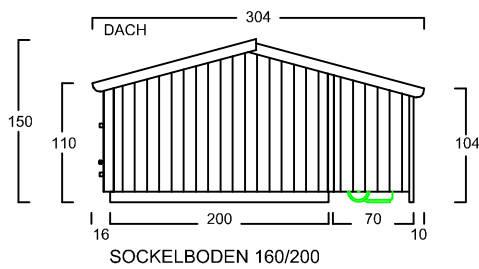

VOLUMEN CA. 5280 L

INNENMASS RASTER 20 cm

15 GRAD DACHNEIGUNG

FAHRRAD MIT
LENKERHÖHE 110 cm

FAHRRAD MIT
LENKERHÖHE 110 cm

EINFAHRWAND / KLAPPDACH

MASSE: AUSSENWAND

ANSICHT:
EINFAHRT FAHRRÄDER
KLAPPDACH