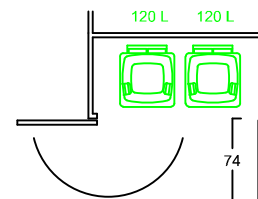

VOLUMEN CA. 5280 L

INNENMASS RASTER 20 cm

15 GRAD DACHNEIGUNG

FAHRRAD MIT
LENKERHÖHE 110 cm

FAHRRAD MIT
LENKERHÖHE 110 cm

EINFAHRWAND / KLAPPDACH

MASSE: AUSSENWAND

ANSICHT:
EINFAHRT FAHRRÄDER
KLAPPDACH

SOCKELBODEN

ANSICHT:
BEREICH MÜLLGEFÄSE
FLÜGELTÜREN

BEIDE TÜREN MIT 180 GRAD ÖFFNUNG

MASSE: DACH (STIRNBREITER)

Stauraum für 4 bis 5 Fahrräder
und 2 Mülltonnen a. 120 Liter

www.zweiradgarage.de
Fahrradgaragen Motorradgaragen
Billbrookdeich 329 / 22113 Hamburg
Tel.: 040 - 98 23 16 72
Fax 040 - 98 23 16 73