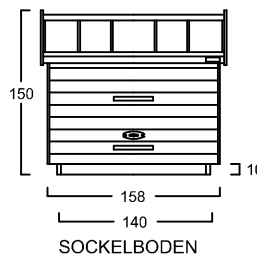

SOCKELBODEN

ANSICHT:
BEREICH MÜLLGEFÄSE
FLÜGELTÜREN