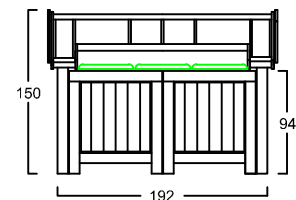

ANSICHT:
BEREICH MÜLLGEFÄSE
FLÜGELTÜREN

MASSE: DACH (STIRNBRETT)