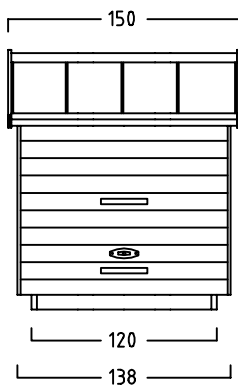

# RADGARAGE LASTENRAD

TYP: EPPENDORF - 100 - 120 - 140 - 160 - 180 - 200 -

INNENMASS 15°DACHNEIGUNG

MUSTERRAD MIT LENKERHÖHE 120 cm

RECHTE SEITENWAND

EINFAHRWAND

KLAPPDACH

KLAPPDACH

SOCKEL  
EINFAHRWAND

SOCKEL  
EINFAHRWAND

EPPENDORF - 100 -

INNENVOLUMEN CA. 3670 L

EPPENDORF - 120 -

INNENVOLUMEN CA. 4400 L

EPPENDORF - 140 -

INNENVOLUMEN CA. 5140 L