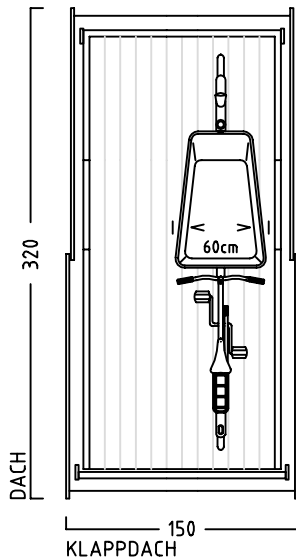

# RADGARAGE LASTENRAD

TYP: EPPENDORF - 100 - 120 - 140 - 160 - 180 - 200 -

INNENMASS 15°DACHNEIGUNG

MUSTERRAD MIT LENKERHÖHE 120 cm

RECHTE SEITENWAND

EINFAHRWAND

KLAPPDACH

KLAPPDACH

SOCKEL  
EINFAHRWAND

SOCKEL  
EINFAHRWAND

EPPENDORF - 100 -

INNENVOLUMEN CA. 3670 L

EPPENDORF - 120 -

INNENVOLUMEN CA. 4400 L

EPPENDORF - 140 -

INNENVOLUMEN CA. 5140 L