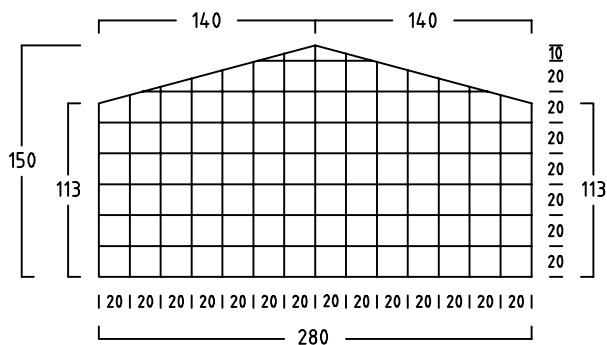

# RADGARAGE LASTENRAD

TYP: EPPENDORF - 100 - 120 - 140 - 160 - 180 - 200 -

INNENMASS 15°DACHNEIGUNG

MUSTERRAD MIT LENKERHÖHE 120 cm

RECHTE SEITENWAND

EINFAHRWAND

KLAPPDACH

KLAPPDACH

SOCKEL  
EINFAHRWAND

SOCKEL  
EINFAHRWAND

EPPENDORF - 100 -

INNENVOLUMEN CA. 3670 L

EPPENDORF - 120 -

INNENVOLUMEN CA. 4400 L

EPPENDORF - 140 -

INNENVOLUMEN CA. 5140 L