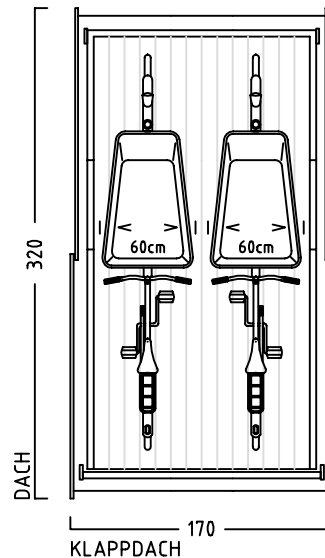

# RADGARAGE LASTENRAD

TYP: EPPENDORF - 100 - 120 - 140 - 160 - 180 - 200 -

INNENMASS 15°DACHNEIGUNG

MUSTERRAD MIT LENKERHÖHE 120 cm

RECHTE SEITENWAND

EINFAHRWAND

KLAPPDACH

KLAPPDACH

SOCKEL  
EINFAHRWAND

SOCKEL  
EINFAHRWAND

EPPENDORF - 100 -

INNENVOLUMEN CA. 3670 L

EPPENDORF - 120 -

INNENVOLUMEN CA. 4400 L

EPPENDORF - 140 -

INNENVOLUMEN CA. 5140 L