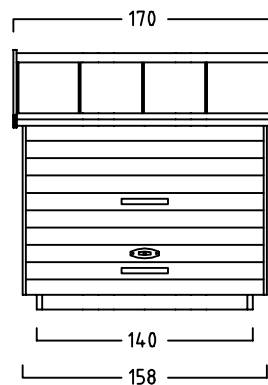

# RADGARAGE LASTENRAD

TYP: EPPENDORF - 100 - 120 - 140 - 160 - 180 - 200 -

INNENMASS 15°DACHNEIGUNG

MUSTERRAD MIT LENKERHÖHE 120 cm

RECHTE SEITENWAND

EINFAHRWAND

KLAPPDACH

KLAPPDACH

SOCKEL  
EINFAHRWAND

SOCKEL  
EINFAHRWAND

EPPENDORF - 100 -

INNENVOLUMEN CA. 3670 L

EPPENDORF - 120 -

INNENVOLUMEN CA. 4400 L

EPPENDORF - 140 -

INNENVOLUMEN CA. 5140 L