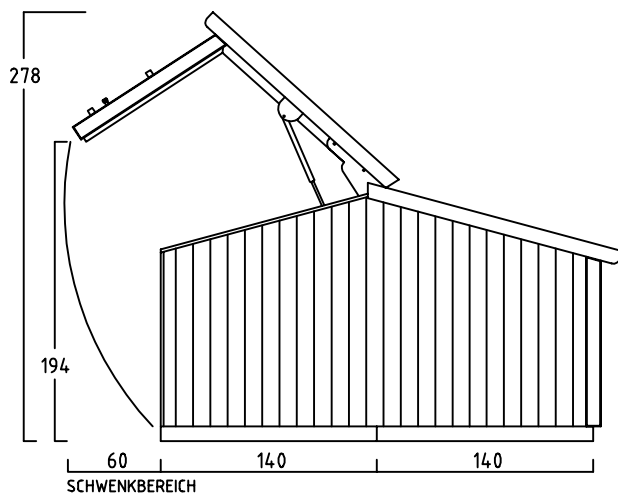

# RADGARAGE LASTENRAD

TYP: EPPENDORF - 100 - 120 - 140 - 160 - 180 - 200 -

INNENMASS 15°DACHNEIGUNG

MUSTERRAD MIT LENKERHÖHE 120 cm

RECHTE SEITENWAND

EINFAHRWAND

KLAPPDACH

KLAPPDACH

SOCKEL  
EINFAHRWAND

SOCKEL  
EINFAHRWAND

EPPENDORF - 100 -

INNENVOLUMEN CA. 3670 L

EPPENDORF - 120 -

INNENVOLUMEN CA. 4400 L

EPPENDORF - 140 -

INNENVOLUMEN CA. 5140 L