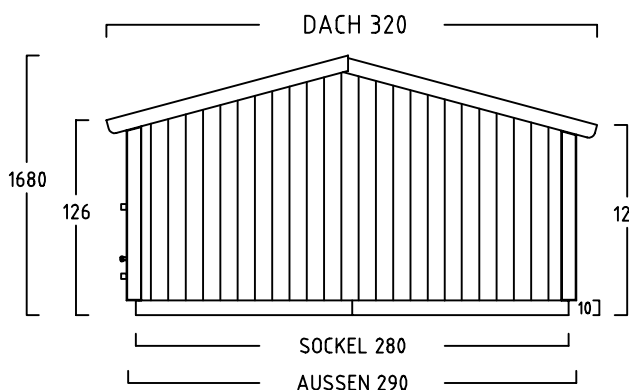

# RADGARAGE LASTENRAD

TYP: EPPENDORF - 100 - 120 - 140 - 160 - 180 - 200 -

INNENMASS 15°DACHNEIGUNG

MUSTERRAD MIT LENKERHÖHE 120 cm

RECHTE SEITENWAND

EINFAHRWAND

KLAPPDACH

KLAPPDACH

SOCKEL  
EINFAHRWAND

SOCKEL  
EINFAHRWAND

EPPENDORF - 100 -

INNENVOLUMEN CA. 3670 L

EPPENDORF - 120 -

INNENVOLUMEN CA. 4400 L

EPPENDORF - 140 -

INNENVOLUMEN CA. 5140 L