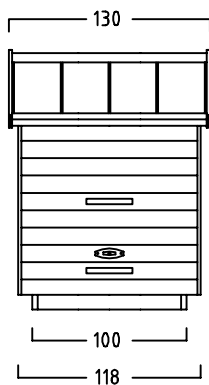

# RADGARAGE LASTENRAD

TYP: EPPENDORF - 100 - 120 - 140 - 160 - 180 - 200 -

INNENMASS 15°DACHNEIGUNG

MUSTERRAD MIT LENKERHÖHE 120 cm

RECHTE SEITENWAND

EINFAHRWAND

KLAPPDACH

KLAPPDACH

SOCKEL  
EINFAHRWAND

SOCKEL  
EINFAHRWAND

EPPENDORF - 100 -

INNENVOLUMEN CA. 3670 L

EPPENDORF - 120 -

INNENVOLUMEN CA. 4400 L

EPPENDORF - 140 -

INNENVOLUMEN CA. 5140 L