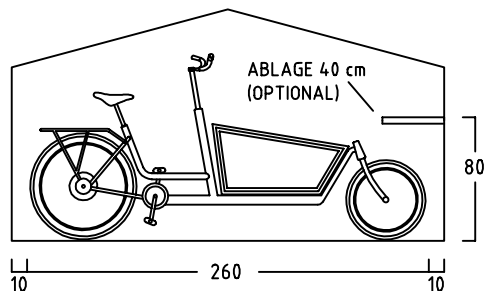

# RADGARAGE LASTENRAD

TYP: EPPENDORF - 100 - 120 - 140 - 160 - 180 - 200 -

INNENMASS 15°DACHNEIGUNG

MUSTERRAD MIT LENKERHÖHE 120 cm

RECHTE SEITENWAND

EINFAHRWAND

KLAPPDACH

KLAPPDACH

SOCKEL  
EINFAHRWAND

SOCKEL  
EINFAHRWAND

EPPENDORF - 100 -

INNENVOLUMEN CA. 3670 L

EPPENDORF - 120 -

INNENVOLUMEN CA. 4400 L

EPPENDORF - 140 -

INNENVOLUMEN CA. 5140 L