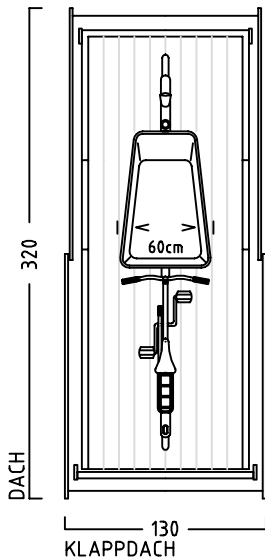

# RADGARAGE LASTENRAD

TYP: EPPENDORF - 100 - 120 - 140 - 160 - 180 - 200 -

INNENMASS 15°DACHNEIGUNG

MUSTERRAD MIT LENKERHÖHE 120 cm

RECHTE SEITENWAND

EINFAHRWAND

KLAPPDACH

KLAPPDACH

SOCKEL  
EINFAHRWAND

SOCKEL  
EINFAHRWAND

EPPENDORF - 100 -

INNENVOLUMEN CA. 3670 L

EPPENDORF - 120 -

INNENVOLUMEN CA. 4400 L

EPPENDORF - 140 -

INNENVOLUMEN CA. 5140 L