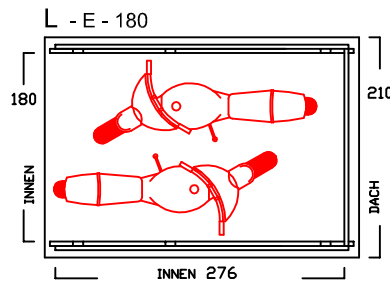

BIKEPORT L - C -

INNENBREITE:
100-120-140-160-180-200
SEITENLÄNGE: 240

SEITENWAND 5° FALLEND

BIKEPORT L - D -

INNENBREITE:
100-120-140-160-180-200
SEITENLÄNGE: 260

SEITENWAND 5° FALLEND

BIKEPORT L - E -

INNENBREITE:
100-120-140-160-180-200
SEITENLÄNGE: 280

SEITENWAND 5° FALLEND

BIKEPORT L - PLUS -

INNENBREITE:
100-120-140-160-180-200-220
SEITENLÄNGE: 280

SEITENWAND 5° FALLEND

BIKEPORT L

BIKEPORT L - A -

BIKEPORT L - B -

BIKEPORT L

BIKEPORT L - C -

BIKEPORT L - D -

BIKEPORT L PLUS IN 7 BREITEN

Für Fahrräder und Mülltonnen

Preisliste bikeport - L gültig ab Januar 2022

Preise in Euro inkl. MwSt.19% , Massangaben in cm

Typ	BP-L D120	BP-L D140	BP-L D160	BP-L D180	BP-L D200	BP-L D220	BP-L D240	BP-L D260
Innenmasse/Nutzfläche Länge / Breite	260 / 120 cm	260 / 140 cm	260 / 160 cm	260 / 180 cm	260 / 200 cm	260 / 220 cm	260 / 240 cm	260 / 260 cm
Volumen ca.	5490 l	6410 l	7330 l	8240 l	9160 l	10077 l	10994 l	11911 l
Seitenhöhe Innen	192 cm	192 cm	192 cm	192 cm	192 cm	192 cm	192 cm	192 cm
Komplettpreis; unbehandeltes Fichtenholz (wahlweise mit Bodenanker oder -winkel)	2.310 €	2.430 €	2.550 €	2.670 €	2.790 €	2.910 €	3.030 €	3.160 €
Mehrpreis: Kesseldruckimprägniertes Fichtenholz	220 €	230 €	240 €	250 €	260 €	270 €	280 €	290 €
Mehrpreis: Lärchenholz	440 €	460 €	480 €	500 €	520 €	540 €	560 €	580 €
ALU Stehfalzdach, ähnlich RAL 7016	inkl.	inkl.	inkl.	inkl.	inkl.	inkl.	inkl.	inkl.
Lieferung (in Elementen) <small>* Lieferung nur mit zweiteiligem Dach, zus. Montageaufwand erforderlich</small>	210 €	210 €	240 €	240 €	* 280 €	* 280 €	* 280 €	* 280 €
Montage bis 300km (Umkreis HH-Billbrook)	auf Anfrage	auf Anfrage	auf Anfrage	auf Anfrage	auf Anfrage	auf Anfrage	auf Anfrage	auf Anfrage