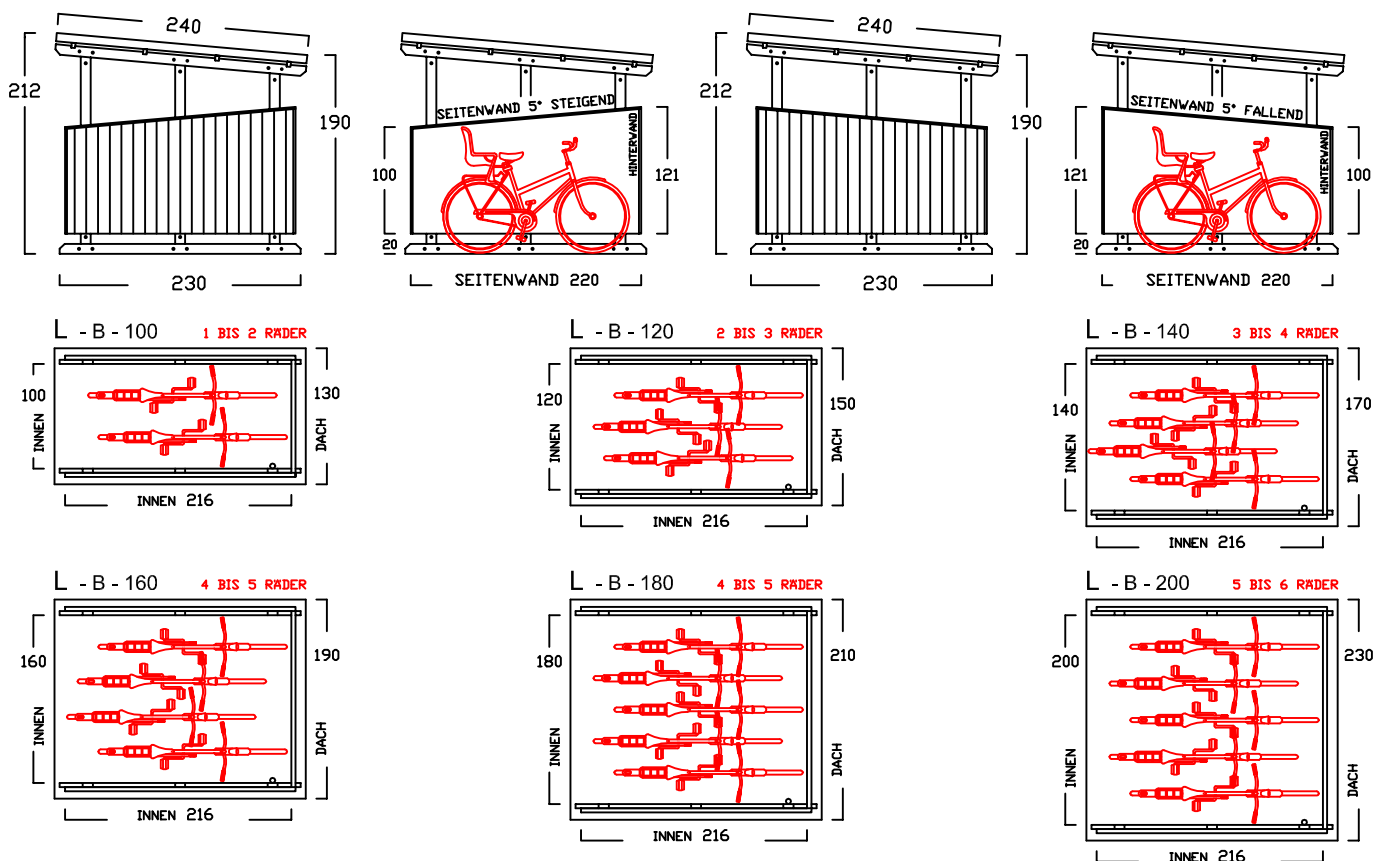

SEITENWAND 5° FALLEND

BIKEPORT L - PLUS -

INNENBREITE:
100-120-140-160-180-200-220
SEITENLÄNGE: 280

SEITENWAND 5° FALLEND

BIKEPORT L

BIKEPORT L - A -

BIKEPORT L - B -

BIKEPORT L

BIKEPORT L - C -

BIKEPORT L - D -

BIKEPORT L PLUS IN 7 BREITEN

Für Fahrräder und Mülltonnen

Preisliste bikeport - L gültig ab Januar 2022

Preise in Euro inkl. MwSt.19% , Massangaben in cm

Typ	BP-L D120	BP-L D140	BP-L D160	BP-L D180	BP-L D200	BP-L D220	BP-L D240	BP-L D260
Innenmasse/Nutzfläche Länge / Breite	260 / 120 cm	260 / 140 cm	260 / 160 cm	260 / 180 cm	260 / 200 cm	260 / 220 cm	260 / 240 cm	260 / 260 cm
Volumen ca.	5490 l	6410 l	7330 l	8240 l	9160 l	10077 l	10994 l	11911 l
Seitenhöhe Innen	192 cm	192 cm	192 cm	192 cm	192 cm	192 cm	192 cm	192 cm
Komplettpreis; unbehandeltes Fichtenholz (wahlweise mit Bodenanker oder -winkel)	2.310 €	2.430 €	2.550 €	2.670 €	2.790 €	2.910 €	3.030 €	3.160 €
Mehrpreis: Kesseldruckimprägniertes Fichtenholz	220 €	230 €	240 €	250 €	260 €	270 €	280 €	290 €
Mehrpreis: Lärchenholz	440 €	460 €	480 €	500 €	520 €	540 €	560 €	580 €
ALU Stehfalzdach, ähnlich RAL 7016	inkl.	inkl.	inkl.	inkl.	inkl.	inkl.	inkl.	inkl.
Lieferung (in Elementen) <small>* Lieferung nur mit zweiteiligem Dach, zus. Montageaufwand erforderlich</small>	210 €	210 €	240 €	240 €	* 280 €	* 280 €	* 280 €	* 280 €
Montage bis 300km (Umkreis HH-Billbrook)	auf Anfrage	auf Anfrage	auf Anfrage	auf Anfrage	auf Anfrage	auf Anfrage	auf Anfrage	auf Anfrage