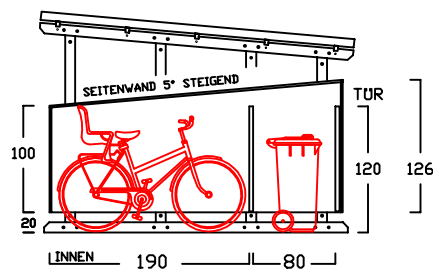

BIKEPORT L - C -

BIKEPORT L - D -

BIKEPORT L PLUS IN 7 BREITEN

Für Fahrräder und Mülltonnen

Preisliste bikeport - L gültig ab Januar 2022

Preise in Euro inkl. MwSt.19% , Massangaben in cm

Typ	BP-L D120	BP-L D140	BP-L D160	BP-L D180	BP-L D200	BP-L D220	BP-L D240	BP-L D260
Innenmasse/Nutzfläche Länge / Breite	260 / 120 cm	260 / 140 cm	260 / 160 cm	260 / 180 cm	260 / 200 cm	260 / 220 cm	260 / 240 cm	260 / 260 cm
Volumen ca.	5490 l	6410 l	7330 l	8240 l	9160 l	10077 l	10994 l	11911 l
Seitenhöhe Innen	192 cm	192 cm	192 cm	192 cm	192 cm	192 cm	192 cm	192 cm
Komplettpreis; unbehandeltes Fichtenholz (wahlweise mit Bodenanker oder -winkel)	2.310 €	2.430 €	2.550 €	2.670 €	2.790 €	2.910 €	3.030 €	3.160 €
Mehrpreis: Kesseldruckimprägniertes Fichtenholz	220 €	230 €	240 €	250 €	260 €	270 €	280 €	290 €
Mehrpreis: Lärchenholz	440 €	460 €	480 €	500 €	520 €	540 €	560 €	580 €
ALU Stehfalzdach, ähnlich RAL 7016	inkl.	inkl.	inkl.	inkl.	inkl.	inkl.	inkl.	inkl.
Lieferung (in Elementen) <small>* Lieferung nur mit zweiteiligem Dach, zus. Montageaufwand erforderlich</small>	210 €	210 €	240 €	240 €	* 280 €	* 280 €	* 280 €	* 280 €
Montage bis 300km (Umkreis HH-Billbrook)	auf Anfrage	auf Anfrage	auf Anfrage	auf Anfrage	auf Anfrage	auf Anfrage	auf Anfrage	auf Anfrage