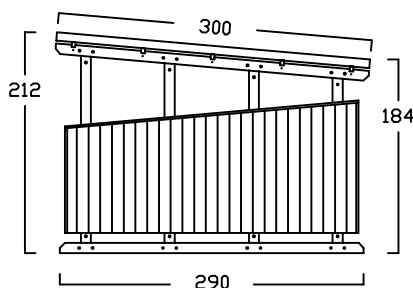

BIKEPORT L IN 36 GRÖSSEN

SEITE 1 von 5

BIKEPORT L - A -

INNENBREITE:
100-120-140-160-180-200
SEITENLÄNGE: 220

SEITENWAND 5° FALLEND

BIKEPORT L - B -

INNENBREITE:
100-120-140-160-180-200
SEITENLÄNGE: 220

SEITENWAND 5° FALLEND

BIKEPORT L - C -

INNENBREITE:
100-120-140-160-180-200
SEITENLÄNGE: 240

SEITENWAND 5° FALLEND

BIKEPORT L - D -

INNENBREITE:
100-120-140-160-180-200
SEITENLÄNGE: 260

SEITENWAND 5° FALLEND

BIKEPORT L - E -

INNENBREITE:
100-120-140-160-180-200
SEITENLÄNGE: 280

SEITENWAND 5° FALLEND

BIKEPORT L - PLUS -

INNENBREITE:
100-120-140-160-180-200-220
SEITENLÄNGE: 280

SEITENWAND 5° FALLEND

BIKEPORT L

BIKEPORT L - A -

BIKEPORT L - B -

BIKEPORT L

BIKEPORT L - C -

BIKEPORT L - D -

BIKEPORT L PLUS IN 7 BREITEN

Für Fahrräder und Mülltonnen

Preisliste bikeport - L gültig ab Januar 2022

Preise in Euro inkl. MwSt.19% , Massangaben in cm

Typ	BP-L D120	BP-L D140	BP-L D160	BP-L D180	BP-L D200	BP-L D220	BP-L D240	BP-L D260
Innenmasse/Nutzfläche Länge / Breite	260 / 120 cm	260 / 140 cm	260 / 160 cm	260 / 180 cm	260 / 200 cm	260 / 220 cm	260 / 240 cm	260 / 260 cm
Volumen ca.	5490 l	6410 l	7330 l	8240 l	9160 l	10077 l	10994 l	11911 l
Seitenhöhe Innen	192 cm	192 cm	192 cm	192 cm	192 cm	192 cm	192 cm	192 cm
Komplettpreis; unbehandeltes Fichtenholz (wahlweise mit Bodenanker oder -winkel)	2.310 €	2.430 €	2.550 €	2.670 €	2.790 €	2.910 €	3.030 €	3.160 €
Mehrpreis: Kesseldruckimprägniertes Fichtenholz	220 €	230 €	240 €	250 €	260 €	270 €	280 €	290 €
Mehrpreis: Lärchenholz	440 €	460 €	480 €	500 €	520 €	540 €	560 €	580 €
ALU Stehfalzdach, ähnlich RAL 7016	inkl.	inkl.	inkl.	inkl.	inkl.	inkl.	inkl.	inkl.
Lieferung (in Elementen) <small>* Lieferung nur mit zweiteiligem Dach, zus. Montageaufwand erforderlich</small>	210 €	210 €	240 €	240 €	* 280 €	* 280 €	* 280 €	* 280 €
Montage bis 300km (Umkreis HH-Billbrook)	auf Anfrage	auf Anfrage	auf Anfrage	auf Anfrage	auf Anfrage	auf Anfrage	auf Anfrage	auf Anfrage