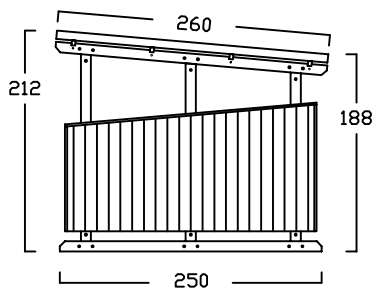

BIKEPORT L IN 36 GRÖSSEN

SEITE 1 von 5

BIKEPORT L - A -

INNENBREITE:
100-120-140-160-180-200
SEITENLÄNGE: 220

SEITENWAND 5° FALLEND

BIKEPORT L - B -

INNENBREITE:
100-120-140-160-180-200
SEITENLÄNGE: 220

SEITENWAND 5° FALLEND

BIKEPORT L - C -

INNENBREITE:
100-120-140-160-180-200
SEITENLÄNGE: 240

SEITENWAND 5° FALLEND

BIKEPORT L - D -

INNENBREITE:
100-120-140-160-180-200
SEITENLÄNGE: 260

SEITENWAND 5° FALLEND

BIKEPORT L - E -

INNENBREITE:
100-120-140-160-180-200
SEITENLÄNGE: 280

BIKEPORT L - C -

BIKEPORT L - D -

BIKEPORT L PLUS IN 7 BREITEN

Für Fahrräder und Mülltonnen

Preisliste bikeport - L gültig ab Januar 2022

Preise in Euro inkl. MwSt.19% , Massangaben in cm

Typ	BP-L D120	BP-L D140	BP-L D160	BP-L D180	BP-L D200	BP-L D220	BP-L D240	BP-L D260
Innenmasse/Nutzfläche Länge / Breite	260 / 120 cm	260 / 140 cm	260 / 160 cm	260 / 180 cm	260 / 200 cm	260 / 220 cm	260 / 240 cm	260 / 260 cm
Volumen ca.	5490 l	6410 l	7330 l	8240 l	9160 l	10077 l	10994 l	11911 l
Seitenhöhe Innen	192 cm	192 cm	192 cm	192 cm	192 cm	192 cm	192 cm	192 cm
Komplettpreis; unbehandeltes Fichtenholz (wahlweise mit Bodenanker oder -winkel)	2.310 €	2.430 €	2.550 €	2.670 €	2.790 €	2.910 €	3.030 €	3.160 €
Mehrpreis: Kesseldruckimprägniertes Fichtenholz	220 €	230 €	240 €	250 €	260 €	270 €	280 €	290 €
Mehrpreis: Lärchenholz	440 €	460 €	480 €	500 €	520 €	540 €	560 €	580 €
ALU Stehfalzdach, ähnlich RAL 7016	inkl.	inkl.	inkl.	inkl.	inkl.	inkl.	inkl.	inkl.
Lieferung (in Elementen) <small>* Lieferung nur mit zweiteiligem Dach, zus. Montageaufwand erforderlich</small>	210 €	210 €	240 €	240 €	* 280 €	* 280 €	* 280 €	* 280 €
Montage bis 300km (Umkreis HH-Billbrook)	auf Anfrage	auf Anfrage	auf Anfrage	auf Anfrage	auf Anfrage	auf Anfrage	auf Anfrage	auf Anfrage