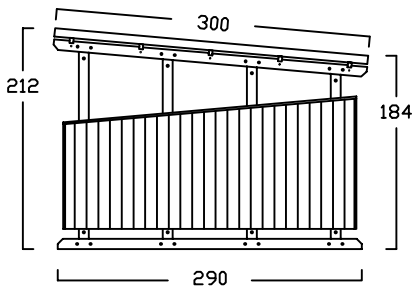

SEITENWAND 5° FALLEND

BIKEPORT L - PLUS -

INNENBREITE:
100-120-140-160-180-200-220
SEITENLÄNGE: 280

SEITENWAND 5° FALLEND

BIKEPORT L

BIKEPORT L - A -

BIKEPORT L - B -

BIKEPORT L

BIKEPORT L - C -

BIKEPORT L - D -

BIKEPORT L PLUS IN 7 BREITEN

Für Fahrräder und Mülltonnen

Preisliste bikeport - L gültig ab Januar 2022

Preise in Euro inkl. MwSt.19% , Massangaben in cm

Typ	BP-L D120	BP-L D140	BP-L D160	BP-L D180	BP-L D200	BP-L D220	BP-L D240	BP-L D260
Innenmasse/Nutzfläche Länge / Breite	260 / 120 cm	260 / 140 cm	260 / 160 cm	260 / 180 cm	260 / 200 cm	260 / 220 cm	260 / 240 cm	260 / 260 cm
Volumen ca.	5490 l	6410 l	7330 l	8240 l	9160 l	10077 l	10994 l	11911 l
Seitenhöhe Innen	192 cm	192 cm	192 cm	192 cm	192 cm	192 cm	192 cm	192 cm
Komplettpreis; unbehandeltes Fichtenholz (wahlweise mit Bodenanker oder -winkel)	2.310 €	2.430 €	2.550 €	2.670 €	2.790 €	2.910 €	3.030 €	3.160 €
Mehrpreis: Kesseldruckimprägniertes Fichtenholz	220 €	230 €	240 €	250 €	260 €	270 €	280 €	290 €
Mehrpreis: Lärchenholz	440 €	460 €	480 €	500 €	520 €	540 €	560 €	580 €
ALU Stehfalzdach, ähnlich RAL 7016	inkl.	inkl.	inkl.	inkl.	inkl.	inkl.	inkl.	inkl.
Lieferung (in Elementen) <small>* Lieferung nur mit zweiteiligem Dach, zus. Montageaufwand erforderlich</small>	210 €	210 €	240 €	240 €	* 280 €	* 280 €	* 280 €	* 280 €
Montage bis 300km (Umkreis HH-Billbrook)	auf Anfrage	auf Anfrage	auf Anfrage	auf Anfrage	auf Anfrage	auf Anfrage	auf Anfrage	auf Anfrage