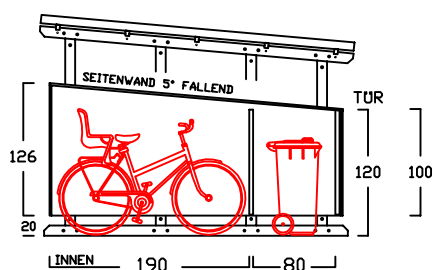

BIKEPORT L - C -

BIKEPORT L - D -

BIKEPORT L PLUS IN 7 BREITEN

Für Fahrräder und Mülltonnen

Preisliste bikeport - L gültig ab Januar 2022

Preise in Euro inkl. MwSt.19% , Massangaben in cm

Typ	BP-L D120	BP-L D140	BP-L D160	BP-L D180	BP-L D200	BP-L D220	BP-L D240	BP-L D260
Innenmasse/Nutzfläche Länge / Breite	260 / 120 cm	260 / 140 cm	260 / 160 cm	260 / 180 cm	260 / 200 cm	260 / 220 cm	260 / 240 cm	260 / 260 cm
Volumen ca.	5490 l	6410 l	7330 l	8240 l	9160 l	10077 l	10994 l	11911 l
Seitenhöhe Innen	192 cm	192 cm	192 cm	192 cm	192 cm	192 cm	192 cm	192 cm
Komplettpreis; unbehandeltes Fichtenholz (wahlweise mit Bodenanker oder -winkel)	2.310 €	2.430 €	2.550 €	2.670 €	2.790 €	2.910 €	3.030 €	3.160 €
Mehrpreis: Kesseldruckimprägniertes Fichtenholz	220 €	230 €	240 €	250 €	260 €	270 €	280 €	290 €
Mehrpreis: Lärchenholz	440 €	460 €	480 €	500 €	520 €	540 €	560 €	580 €
ALU Stehfalzdach, ähnlich RAL 7016	inkl.	inkl.	inkl.	inkl.	inkl.	inkl.	inkl.	inkl.
Lieferung (in Elementen) <small>* Lieferung nur mit zweiteiligem Dach, zus. Montageaufwand erforderlich</small>	210 €	210 €	240 €	240 €	* 280 €	* 280 €	* 280 €	* 280 €
Montage bis 300km (Umkreis HH-Billbrook)	auf Anfrage	auf Anfrage	auf Anfrage	auf Anfrage	auf Anfrage	auf Anfrage	auf Anfrage	auf Anfrage