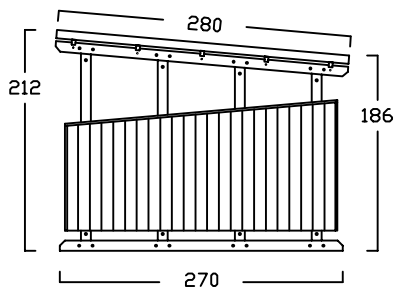

BIKEPORT L IN 36 GRÖSSEN

SEITE 1 von 5

BIKEPORT L - A -

INNENBREITE:
100-120-140-160-180-200
SEITENLÄNGE: 220

SEITENWAND 5° FALLEND

BIKEPORT L - B -

INNENBREITE:
100-120-140-160-180-200
SEITENLÄNGE: 220

SEITENWAND 5° FALLEND

BIKEPORT L - C -

INNENBREITE:
100-120-140-160-180-200
SEITENLÄNGE: 240

SEITENWAND 5° FALLEND

BIKEPORT L - D -

INNENBREITE:
100-120-140-160-180-200
SEITENLÄNGE: 260

SEITENWAND 5° FALLEND

BIKEPORT L - E -

INNENBREITE:
100-120-140-160-180-200
SEITENLÄNGE: 280

SEITENWAND 5° FALLEND

BIKEPORT L - PLUS -

INNENBREITE:
100-120-140-160-180-200-220
SEITENLÄNGE: 280

SEITENWAND 5° FALLEND

BIKEPORT L

BIKEPORT L - A -

BIKEPORT L - B -

BIKEPORT L

BIKEPORT L - C -

BIKEPORT L - D -

BIKEPORT L PLUS IN 7 BREITEN

Für Fahrräder und Mülltonnen

Preisliste bikeport - L gültig ab Januar 2022

Preise in Euro inkl. MwSt.19% , Massangaben in cm

Typ	BP-L D120	BP-L D140	BP-L D160	BP-L D180	BP-L D200	BP-L D220	BP-L D240	BP-L D260
Innenmasse/Nutzfläche Länge / Breite	260 / 120 cm	260 / 140 cm	260 / 160 cm	260 / 180 cm	260 / 200 cm	260 / 220 cm	260 / 240 cm	260 / 260 cm
Volumen ca.	5490 l	6410 l	7330 l	8240 l	9160 l	10077 l	10994 l	11911 l
Seitenhöhe Innen	192 cm	192 cm	192 cm	192 cm	192 cm	192 cm	192 cm	192 cm
Komplettpreis; unbehandeltes Fichtenholz (wahlweise mit Bodenanker oder -winkel)	2.310 €	2.430 €	2.550 €	2.670 €	2.790 €	2.910 €	3.030 €	3.160 €
Mehrpreis: Kesseldruckimprägniertes Fichtenholz	220 €	230 €	240 €	250 €	260 €	270 €	280 €	290 €
Mehrpreis: Lärchenholz	440 €	460 €	480 €	500 €	520 €	540 €	560 €	580 €
ALU Stehfalzdach, ähnlich RAL 7016	inkl.	inkl.	inkl.	inkl.	inkl.	inkl.	inkl.	inkl.
Lieferung (in Elementen) <small>* Lieferung nur mit zweiteiligem Dach, zus. Montageaufwand erforderlich</small>	210 €	210 €	240 €	240 €	* 280 €	* 280 €	* 280 €	* 280 €
Montage bis 300km (Umkreis HH-Billbrook)	auf Anfrage	auf Anfrage	auf Anfrage	auf Anfrage	auf Anfrage	auf Anfrage	auf Anfrage	auf Anfrage