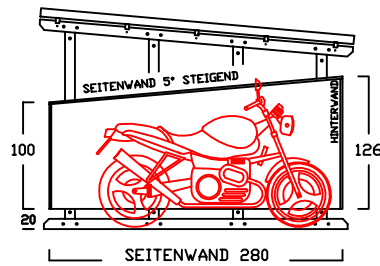

SEITENWAND 5° FALLEND

BIKEPORT L - PLUS -

INNENBREITE:
100-120-140-160-180-200-220
SEITENLÄNGE: 280

SEITENWAND 5° FALLEND

BIKEPORT L

BIKEPORT L - A -

BIKEPORT L - B -

BIKEPORT L

BIKEPORT L - C -

BIKEPORT L - D -

BIKEPORT L PLUS IN 7 BREITEN

Für Fahrräder und Mülltonnen

Preisliste bikeport - L gültig ab Januar 2022

Preise in Euro inkl. MwSt.19% , Massangaben in cm

Typ	BP-L D120	BP-L D140	BP-L D160	BP-L D180	BP-L D200	BP-L D220	BP-L D240	BP-L D260
Innenmasse/Nutzfläche Länge / Breite	260 / 120 cm	260 / 140 cm	260 / 160 cm	260 / 180 cm	260 / 200 cm	260 / 220 cm	260 / 240 cm	260 / 260 cm
Volumen ca.	5490 l	6410 l	7330 l	8240 l	9160 l	10077 l	10994 l	11911 l
Seitenhöhe Innen	192 cm	192 cm	192 cm	192 cm	192 cm	192 cm	192 cm	192 cm
Komplettpreis; unbehandeltes Fichtenholz (wahlweise mit Bodenanker oder -winkel)	2.310 €	2.430 €	2.550 €	2.670 €	2.790 €	2.910 €	3.030 €	3.160 €
Mehrpreis: Kesseldruckimprägniertes Fichtenholz	220 €	230 €	240 €	250 €	260 €	270 €	280 €	290 €
Mehrpreis: Lärchenholz	440 €	460 €	480 €	500 €	520 €	540 €	560 €	580 €
ALU Stehfalzdach, ähnlich RAL 7016	inkl.	inkl.	inkl.	inkl.	inkl.	inkl.	inkl.	inkl.
Lieferung (in Elementen) <small>* Lieferung nur mit zweiteiligem Dach, zus. Montageaufwand erforderlich</small>	210 €	210 €	240 €	240 €	* 280 €	* 280 €	* 280 €	* 280 €
Montage bis 300km (Umkreis HH-Billbrook)	auf Anfrage	auf Anfrage	auf Anfrage	auf Anfrage	auf Anfrage	auf Anfrage	auf Anfrage	auf Anfrage