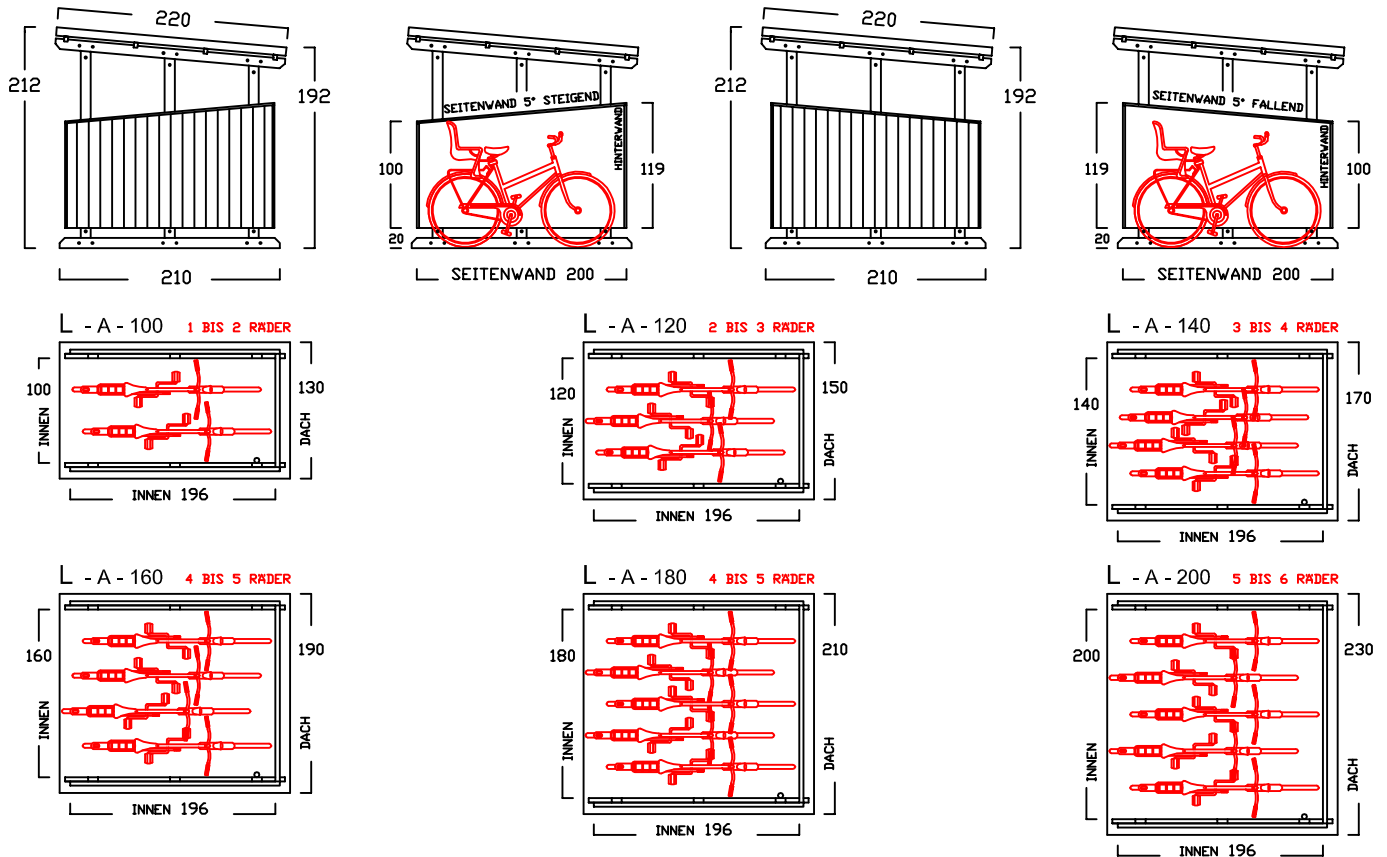

SEITENWAND 5° FALLEND

BIKEPORT L - PLUS -

INNENBREITE:
100-120-140-160-180-200-220
SEITENLÄNGE: 280

SEITENWAND 5° FALLEND

BIKEPORT L

BIKEPORT L - A -

BIKEPORT L - B -

BIKEPORT L

BIKEPORT L - C -

BIKEPORT L - D -

BIKEPORT L PLUS IN 7 BREITEN

Für Fahrräder und Mülltonnen

Preisliste bikeport - L gültig ab Januar 2022

Preise in Euro inkl. MwSt.19% , Massangaben in cm

Typ	BP-L D120	BP-L D140	BP-L D160	BP-L D180	BP-L D200	BP-L D220	BP-L D240	BP-L D260
Innenmasse/Nutzfläche Länge / Breite	260 / 120 cm	260 / 140 cm	260 / 160 cm	260 / 180 cm	260 / 200 cm	260 / 220 cm	260 / 240 cm	260 / 260 cm
Volumen ca.	5490 l	6410 l	7330 l	8240 l	9160 l	10077 l	10994 l	11911 l
Seitenhöhe Innen	192 cm	192 cm	192 cm	192 cm	192 cm	192 cm	192 cm	192 cm
Komplettpreis; unbehandeltes Fichtenholz (wahlweise mit Bodenanker oder -winkel)	2.310 €	2.430 €	2.550 €	2.670 €	2.790 €	2.910 €	3.030 €	3.160 €
Mehrpreis: Kesseldruckimprägniertes Fichtenholz	220 €	230 €	240 €	250 €	260 €	270 €	280 €	290 €
Mehrpreis: Lärchenholz	440 €	460 €	480 €	500 €	520 €	540 €	560 €	580 €
ALU Stehfalzdach, ähnlich RAL 7016	inkl.	inkl.	inkl.	inkl.	inkl.	inkl.	inkl.	inkl.
Lieferung (in Elementen) <small>* Lieferung nur mit zweiteiligem Dach, zus. Montageaufwand erforderlich</small>	210 €	210 €	240 €	240 €	* 280 €	* 280 €	* 280 €	* 280 €
Montage bis 300km (Umkreis HH-Billbrook)	auf Anfrage	auf Anfrage	auf Anfrage	auf Anfrage	auf Anfrage	auf Anfrage	auf Anfrage	auf Anfrage