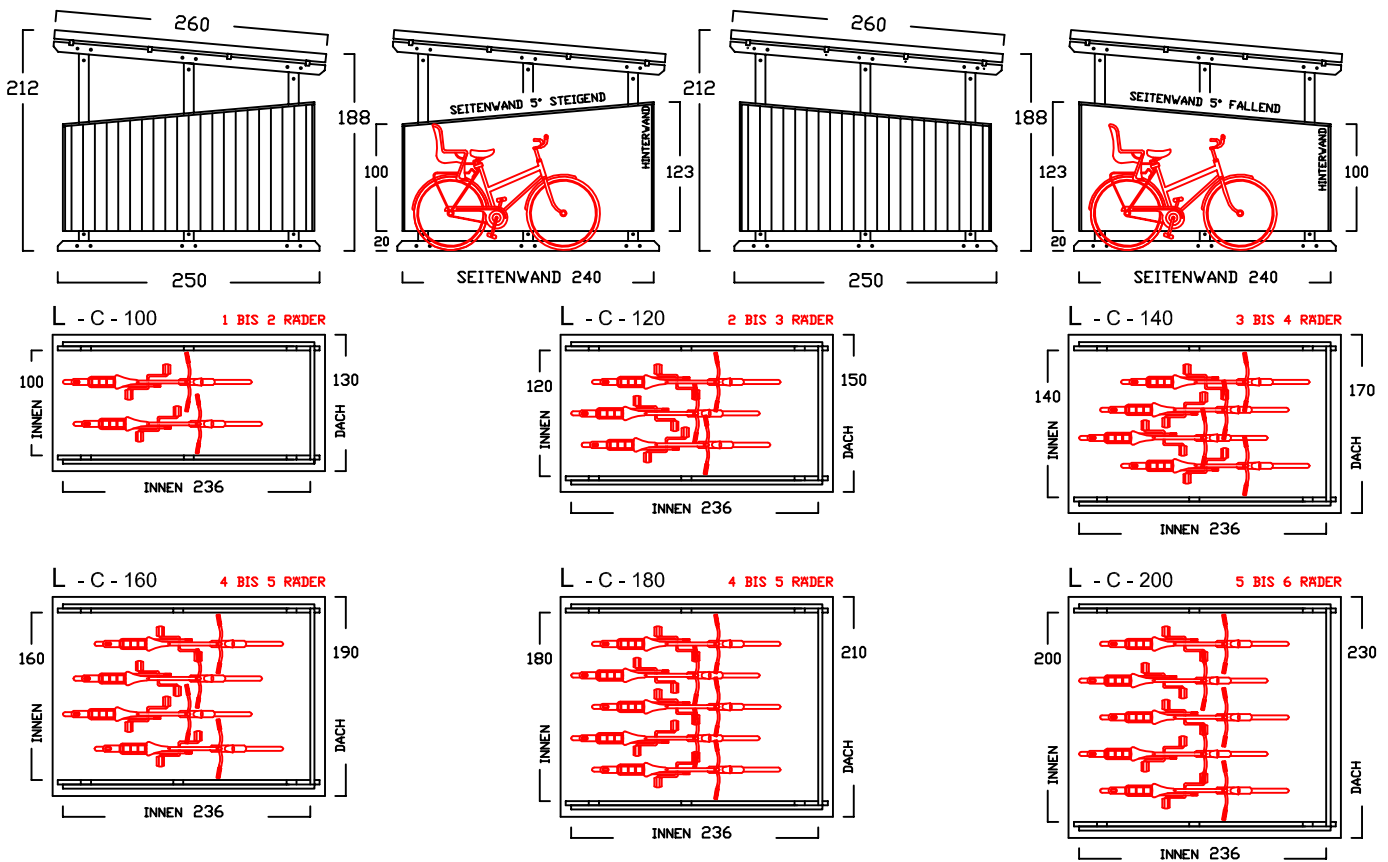

SEITENWAND 5° FALLEND

BIKEPORT L - PLUS -

INNENBREITE:
100-120-140-160-180-200-220
SEITENLÄNGE: 280

SEITENWAND 5° FALLEND

BIKEPORT L

BIKEPORT L - A -

BIKEPORT L - B -

BIKEPORT L

BIKEPORT L - C -

BIKEPORT L - D -

BIKEPORT L PLUS IN 7 BREITEN

Für Fahrräder und Mülltonnen

Preisliste bikeport - L gültig ab Januar 2022

Preise in Euro inkl. MwSt.19% , Massangaben in cm

Typ	BP-L D120	BP-L D140	BP-L D160	BP-L D180	BP-L D200	BP-L D220	BP-L D240	BP-L D260
Innenmasse/Nutzfläche Länge / Breite	260 / 120 cm	260 / 140 cm	260 / 160 cm	260 / 180 cm	260 / 200 cm	260 / 220 cm	260 / 240 cm	260 / 260 cm
Volumen ca.	5490 l	6410 l	7330 l	8240 l	9160 l	10077 l	10994 l	11911 l
Seitenhöhe Innen	192 cm	192 cm	192 cm	192 cm	192 cm	192 cm	192 cm	192 cm
Komplettpreis; unbehandeltes Fichtenholz (wahlweise mit Bodenanker oder -winkel)	2.310 €	2.430 €	2.550 €	2.670 €	2.790 €	2.910 €	3.030 €	3.160 €
Mehrpreis: Kesseldruckimprägniertes Fichtenholz	220 €	230 €	240 €	250 €	260 €	270 €	280 €	290 €
Mehrpreis: Lärchenholz	440 €	460 €	480 €	500 €	520 €	540 €	560 €	580 €
ALU Stehfalzdach, ähnlich RAL 7016	inkl.	inkl.	inkl.	inkl.	inkl.	inkl.	inkl.	inkl.
Lieferung (in Elementen) <small>* Lieferung nur mit zweiteiligem Dach, zus. Montageaufwand erforderlich</small>	210 €	210 €	240 €	240 €	* 280 €	* 280 €	* 280 €	* 280 €
Montage bis 300km (Umkreis HH-Billbrook)	auf Anfrage	auf Anfrage	auf Anfrage	auf Anfrage	auf Anfrage	auf Anfrage	auf Anfrage	auf Anfrage