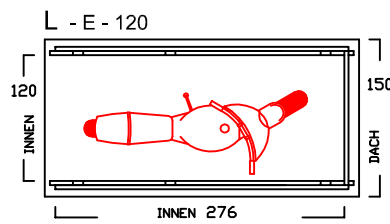

SEITENWAND 5° FALLEND

BIKEPORT L - PLUS -

INNENBREITE:
100-120-140-160-180-200-220
SEITENLÄNGE: 280

SEITENWAND 5° FALLEND

BIKEPORT L

BIKEPORT L - A -

BIKEPORT L - B -

BIKEPORT L

BIKEPORT L - C -

BIKEPORT L - D -

BIKEPORT L PLUS IN 7 BREITEN

Für Fahrräder und Mülltonnen

Preisliste bikeport - L gültig ab Januar 2022

Preise in Euro inkl. MwSt.19% , Massangaben in cm

Typ	BP-L D120	BP-L D140	BP-L D160	BP-L D180	BP-L D200	BP-L D220	BP-L D240	BP-L D260
Innenmasse/Nutzfläche Länge / Breite	260 / 120 cm	260 / 140 cm	260 / 160 cm	260 / 180 cm	260 / 200 cm	260 / 220 cm	260 / 240 cm	260 / 260 cm
Volumen ca.	5490 l	6410 l	7330 l	8240 l	9160 l	10077 l	10994 l	11911 l
Seitenhöhe Innen	192 cm	192 cm	192 cm	192 cm	192 cm	192 cm	192 cm	192 cm
Komplettpreis; unbehandeltes Fichtenholz (wahlweise mit Bodenanker oder -winkel)	2.310 €	2.430 €	2.550 €	2.670 €	2.790 €	2.910 €	3.030 €	3.160 €
Mehrpreis: Kesseldruckimprägniertes Fichtenholz	220 €	230 €	240 €	250 €	260 €	270 €	280 €	290 €
Mehrpreis: Lärchenholz	440 €	460 €	480 €	500 €	520 €	540 €	560 €	580 €
ALU Stehfalzdach, ähnlich RAL 7016	inkl.	inkl.	inkl.	inkl.	inkl.	inkl.	inkl.	inkl.
Lieferung (in Elementen) <small>* Lieferung nur mit zweiteiligem Dach, zus. Montageaufwand erforderlich</small>	210 €	210 €	240 €	240 €	* 280 €	* 280 €	* 280 €	* 280 €
Montage bis 300km (Umkreis HH-Billbrook)	auf Anfrage	auf Anfrage	auf Anfrage	auf Anfrage	auf Anfrage	auf Anfrage	auf Anfrage	auf Anfrage