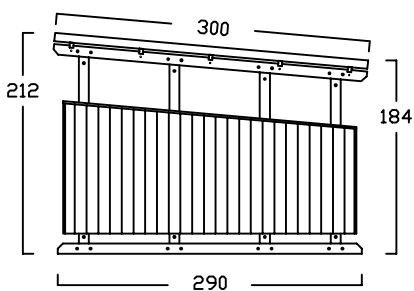

BIKEPORT L - C -

BIKEPORT L - D -

BIKEPORT L PLUS IN 7 BREITEN

Für Fahrräder und Mülltonnen

Preisliste bikeport - L gültig ab Januar 2022

Preise in Euro inkl. MwSt.19% , Massangaben in cm

Typ	BP-L D120	BP-L D140	BP-L D160	BP-L D180	BP-L D200	BP-L D220	BP-L D240	BP-L D260
Innenmasse/Nutzfläche Länge / Breite	260 / 120 cm	260 / 140 cm	260 / 160 cm	260 / 180 cm	260 / 200 cm	260 / 220 cm	260 / 240 cm	260 / 260 cm
Volumen ca.	5490 l	6410 l	7330 l	8240 l	9160 l	10077 l	10994 l	11911 l
Seitenhöhe Innen	192 cm	192 cm	192 cm	192 cm	192 cm	192 cm	192 cm	192 cm
Komplettpreis; unbehandeltes Fichtenholz (wahlweise mit Bodenanker oder -winkel)	2.310 €	2.430 €	2.550 €	2.670 €	2.790 €	2.910 €	3.030 €	3.160 €
Mehrpreis: Kesseldruckimprägniertes Fichtenholz	220 €	230 €	240 €	250 €	260 €	270 €	280 €	290 €
Mehrpreis: Lärchenholz	440 €	460 €	480 €	500 €	520 €	540 €	560 €	580 €
ALU Stehfalzdach, ähnlich RAL 7016	inkl.	inkl.	inkl.	inkl.	inkl.	inkl.	inkl.	inkl.
Lieferung (in Elementen) <small>* Lieferung nur mit zweiteiligem Dach, zus. Montageaufwand erforderlich</small>	210 €	210 €	240 €	240 €	* 280 €	* 280 €	* 280 €	* 280 €
Montage bis 300km (Umkreis HH-Billbrook)	auf Anfrage	auf Anfrage	auf Anfrage	auf Anfrage	auf Anfrage	auf Anfrage	auf Anfrage	auf Anfrage