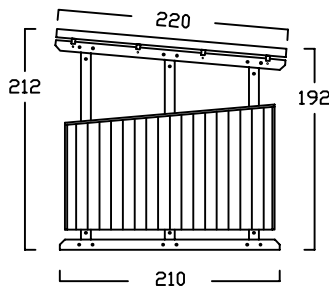

BIKEPORT L IN 36 GRÖSSEN

SEITE 1 von 5

BIKEPORT L - A -

INNENBREITE:
100-120-140-160-180-200
SEITENLÄNGE: 220

SEITENWAND 5° FALLEND

BIKEPORT L - B -

INNENBREITE:
100-120-140-160-180-200
SEITENLÄNGE: 220

SEITENWAND 5° FALLEND

BIKEPORT L - C -

INNENBREITE:
100-120-140-160-180-200
SEITENLÄNGE: 240

SEITENWAND 5° FALLEND

BIKEPORT L - D -

INNENBREITE:
100-120-140-160-180-200
SEITENLÄNGE: 260

SEITENWAND 5° FALLEND

BIKEPORT L - E -

INNENBREITE:
100-120-140-160-180-200
SEITENLÄNGE: 280

BIKEPORT L - C -

BIKEPORT L - D -

BIKEPORT L PLUS IN 7 BREITEN

Für Fahrräder und Mülltonnen

Preisliste bikeport - L gültig ab Januar 2022

Preise in Euro inkl. MwSt.19% , Massangaben in cm

Typ	BP-L D120	BP-L D140	BP-L D160	BP-L D180	BP-L D200	BP-L D220	BP-L D240	BP-L D260
Innenmasse/Nutzfläche Länge / Breite	260 / 120 cm	260 / 140 cm	260 / 160 cm	260 / 180 cm	260 / 200 cm	260 / 220 cm	260 / 240 cm	260 / 260 cm
Volumen ca.	5490 l	6410 l	7330 l	8240 l	9160 l	10077 l	10994 l	11911 l
Seitenhöhe Innen	192 cm	192 cm	192 cm	192 cm	192 cm	192 cm	192 cm	192 cm
Komplettpreis; unbehandeltes Fichtenholz (wahlweise mit Bodenanker oder -winkel)	2.310 €	2.430 €	2.550 €	2.670 €	2.790 €	2.910 €	3.030 €	3.160 €
Mehrpreis: Kesseldruckimprägniertes Fichtenholz	220 €	230 €	240 €	250 €	260 €	270 €	280 €	290 €
Mehrpreis: Lärchenholz	440 €	460 €	480 €	500 €	520 €	540 €	560 €	580 €
ALU Stehfalzdach, ähnlich RAL 7016	inkl.	inkl.	inkl.	inkl.	inkl.	inkl.	inkl.	inkl.
Lieferung (in Elementen) <small>* Lieferung nur mit zweiteiligem Dach, zus. Montageaufwand erforderlich</small>	210 €	210 €	240 €	240 €	* 280 €	* 280 €	* 280 €	* 280 €
Montage bis 300km (Umkreis HH-Billbrook)	auf Anfrage	auf Anfrage	auf Anfrage	auf Anfrage	auf Anfrage	auf Anfrage	auf Anfrage	auf Anfrage