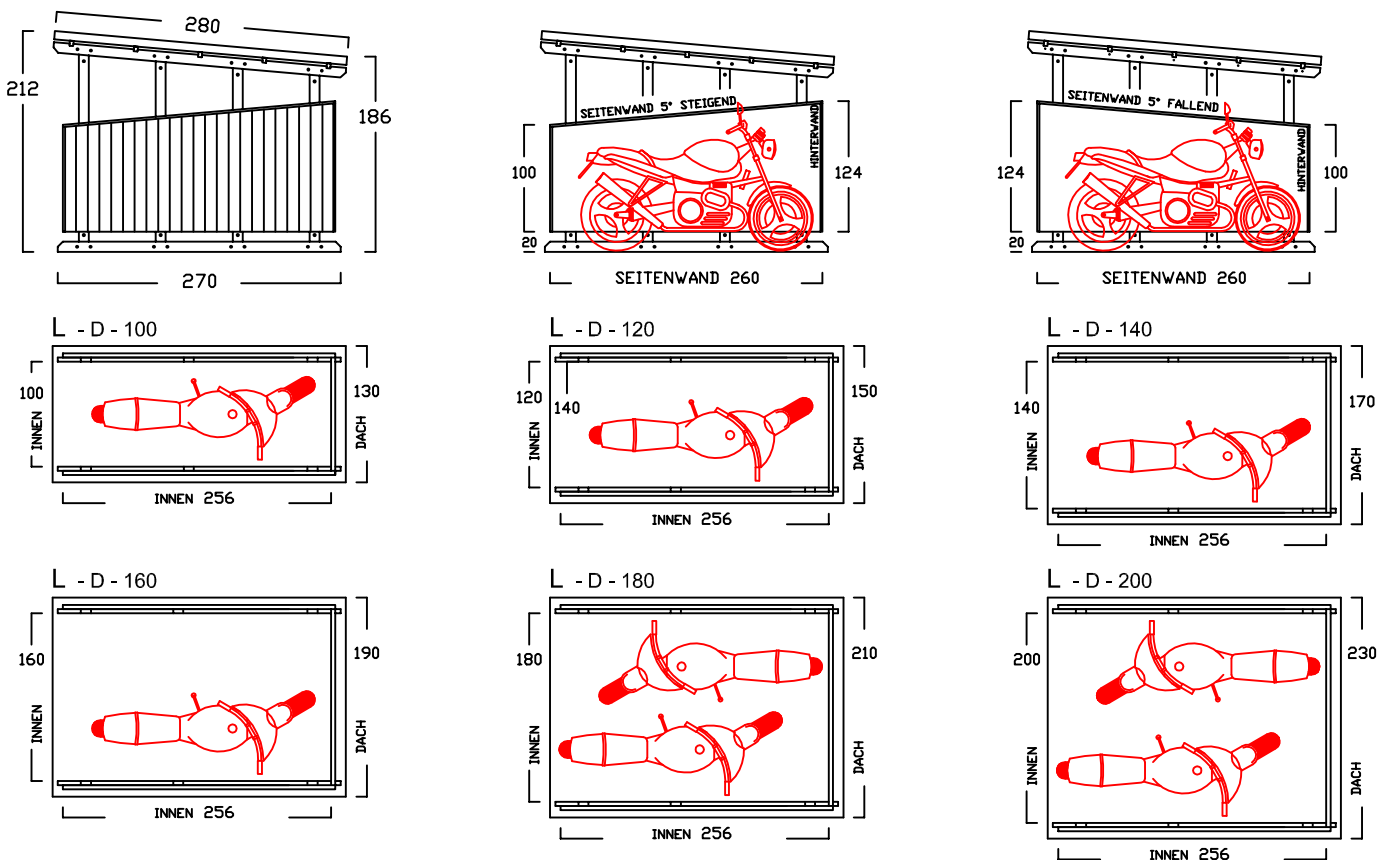

SEITENWAND 5° FALLEND

BIKEPORT L - PLUS -

INNENBREITE:
100-120-140-160-180-200-220
SEITENLÄNGE: 280

SEITENWAND 5° FALLEND

BIKEPORT L

BIKEPORT L - A -

BIKEPORT L - B -

BIKEPORT L

BIKEPORT L - C -

BIKEPORT L - D -

BIKEPORT L PLUS IN 7 BREITEN

Für Fahrräder und Mülltonnen

Preisliste bikeport - L gültig ab Januar 2022

Preise in Euro inkl. MwSt.19% , Massangaben in cm

Typ	BP-L D120	BP-L D140	BP-L D160	BP-L D180	BP-L D200	BP-L D220	BP-L D240	BP-L D260
Innenmasse/Nutzfläche Länge / Breite	260 / 120 cm	260 / 140 cm	260 / 160 cm	260 / 180 cm	260 / 200 cm	260 / 220 cm	260 / 240 cm	260 / 260 cm
Volumen ca.	5490 l	6410 l	7330 l	8240 l	9160 l	10077 l	10994 l	11911 l
Seitenhöhe Innen	192 cm	192 cm	192 cm	192 cm	192 cm	192 cm	192 cm	192 cm
Komplettpreis; unbehandeltes Fichtenholz (wahlweise mit Bodenanker oder -winkel)	2.310 €	2.430 €	2.550 €	2.670 €	2.790 €	2.910 €	3.030 €	3.160 €
Mehrpreis: Kesseldruckimprägniertes Fichtenholz	220 €	230 €	240 €	250 €	260 €	270 €	280 €	290 €
Mehrpreis: Lärchenholz	440 €	460 €	480 €	500 €	520 €	540 €	560 €	580 €
ALU Stehfalzdach, ähnlich RAL 7016	inkl.	inkl.	inkl.	inkl.	inkl.	inkl.	inkl.	inkl.
Lieferung (in Elementen) <small>* Lieferung nur mit zweiteiligem Dach, zus. Montageaufwand erforderlich</small>	210 €	210 €	240 €	240 €	* 280 €	* 280 €	* 280 €	* 280 €
Montage bis 300km (Umkreis HH-Billbrook)	auf Anfrage	auf Anfrage	auf Anfrage	auf Anfrage	auf Anfrage	auf Anfrage	auf Anfrage	auf Anfrage