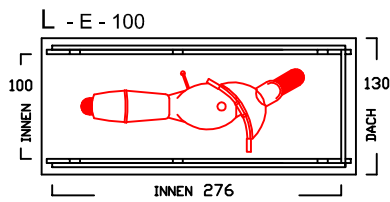

SEITENWAND 5° FALLEND

BIKEPORT L - PLUS -

INNENBREITE:
100-120-140-160-180-200-220
SEITENLÄNGE: 280

SEITENWAND 5° FALLEND

BIKEPORT L

BIKEPORT L - A -

BIKEPORT L - B -

BIKEPORT L

BIKEPORT L - C -

BIKEPORT L - D -

BIKEPORT L PLUS IN 7 BREITEN

Für Fahrräder und Mülltonnen

Preisliste bikeport - L gültig ab Januar 2022

Preise in Euro inkl. MwSt.19% , Massangaben in cm

Typ	BP-L D120	BP-L D140	BP-L D160	BP-L D180	BP-L D200	BP-L D220	BP-L D240	BP-L D260
Innenmasse/Nutzfläche Länge / Breite	260 / 120 cm	260 / 140 cm	260 / 160 cm	260 / 180 cm	260 / 200 cm	260 / 220 cm	260 / 240 cm	260 / 260 cm
Volumen ca.	5490 l	6410 l	7330 l	8240 l	9160 l	10077 l	10994 l	11911 l
Seitenhöhe Innen	192 cm	192 cm	192 cm	192 cm	192 cm	192 cm	192 cm	192 cm
Komplettpreis; unbehandeltes Fichtenholz (wahlweise mit Bodenanker oder -winkel)	2.310 €	2.430 €	2.550 €	2.670 €	2.790 €	2.910 €	3.030 €	3.160 €
Mehrpreis: Kesseldruckimprägniertes Fichtenholz	220 €	230 €	240 €	250 €	260 €	270 €	280 €	290 €
Mehrpreis: Lärchenholz	440 €	460 €	480 €	500 €	520 €	540 €	560 €	580 €
ALU Stehfalzdach, ähnlich RAL 7016	inkl.	inkl.	inkl.	inkl.	inkl.	inkl.	inkl.	inkl.
Lieferung (in Elementen) <small>* Lieferung nur mit zweiteiligem Dach, zus. Montageaufwand erforderlich</small>	210 €	210 €	240 €	240 €	* 280 €	* 280 €	* 280 €	* 280 €
Montage bis 300km (Umkreis HH-Billbrook)	auf Anfrage	auf Anfrage	auf Anfrage	auf Anfrage	auf Anfrage	auf Anfrage	auf Anfrage	auf Anfrage