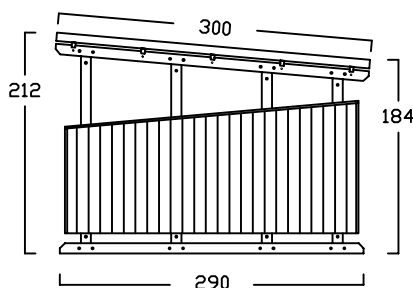

BIKEPORT L IN 36 GRÖSSEN

SEITE 1 von 5

BIKEPORT L - A -

INNENBREITE:
100-120-140-160-180-200
SEITENLÄNGE: 220

SEITENWAND 5° FALLEND

BIKEPORT L - B -

INNENBREITE:
100-120-140-160-180-200
SEITENLÄNGE: 220

SEITENWAND 5° FALLEND

BIKEPORT L - C -

INNENBREITE:
100-120-140-160-180-200
SEITENLÄNGE: 240

SEITENWAND 5° FALLEND

BIKEPORT L - D -

INNENBREITE:
100-120-140-160-180-200
SEITENLÄNGE: 260

SEITENWAND 5° FALLEND

BIKEPORT L - E -

INNENBREITE:
100-120-140-160-180-200
SEITENLÄNGE: 280

SEITENWAND 5° FALLEND

BIKEPORT L - PLUS -

INNENBREITE:
100-120-140-160-180-200-220
SEITENLÄNGE: 280

SEITENWAND 5° FALLEND

BIKEPORT L

BIKEPORT L - A -

BIKEPORT L - B -

BIKEPORT L

BIKEPORT L - C -

BIKEPORT L - D -

BIKEPORT L PLUS IN 7 BREITEN

Für Fahrräder und Mülltonnen

Preisliste bikeport - L gültig ab Januar 2022

Preise in Euro inkl. MwSt.19% , Massangaben in cm

Typ	BP-L D120	BP-L D140	BP-L D160	BP-L D180	BP-L D200	BP-L D220	BP-L D240	BP-L D260
Innenmasse/Nutzfläche Länge / Breite	260 / 120 cm	260 / 140 cm	260 / 160 cm	260 / 180 cm	260 / 200 cm	260 / 220 cm	260 / 240 cm	260 / 260 cm
Volumen ca.	5490 l	6410 l	7330 l	8240 l	9160 l	10077 l	10994 l	11911 l
Seitenhöhe Innen	192 cm	192 cm	192 cm	192 cm	192 cm	192 cm	192 cm	192 cm
Komplettpreis; unbehandeltes Fichtenholz (wahlweise mit Bodenanker oder -winkel)	2.310 €	2.430 €	2.550 €	2.670 €	2.790 €	2.910 €	3.030 €	3.160 €
Mehrpreis: Kesseldruckimprägniertes Fichtenholz	220 €	230 €	240 €	250 €	260 €	270 €	280 €	290 €
Mehrpreis: Lärchenholz	440 €	460 €	480 €	500 €	520 €	540 €	560 €	580 €
ALU Stehfalzdach, ähnlich RAL 7016	inkl.	inkl.	inkl.	inkl.	inkl.	inkl.	inkl.	inkl.
Lieferung (in Elementen) <small>* Lieferung nur mit zweiteiligem Dach, zus. Montageaufwand erforderlich</small>	210 €	210 €	240 €	240 €	* 280 €	* 280 €	* 280 €	* 280 €
Montage bis 300km (Umkreis HH-Billbrook)	auf Anfrage	auf Anfrage	auf Anfrage	auf Anfrage	auf Anfrage	auf Anfrage	auf Anfrage	auf Anfrage