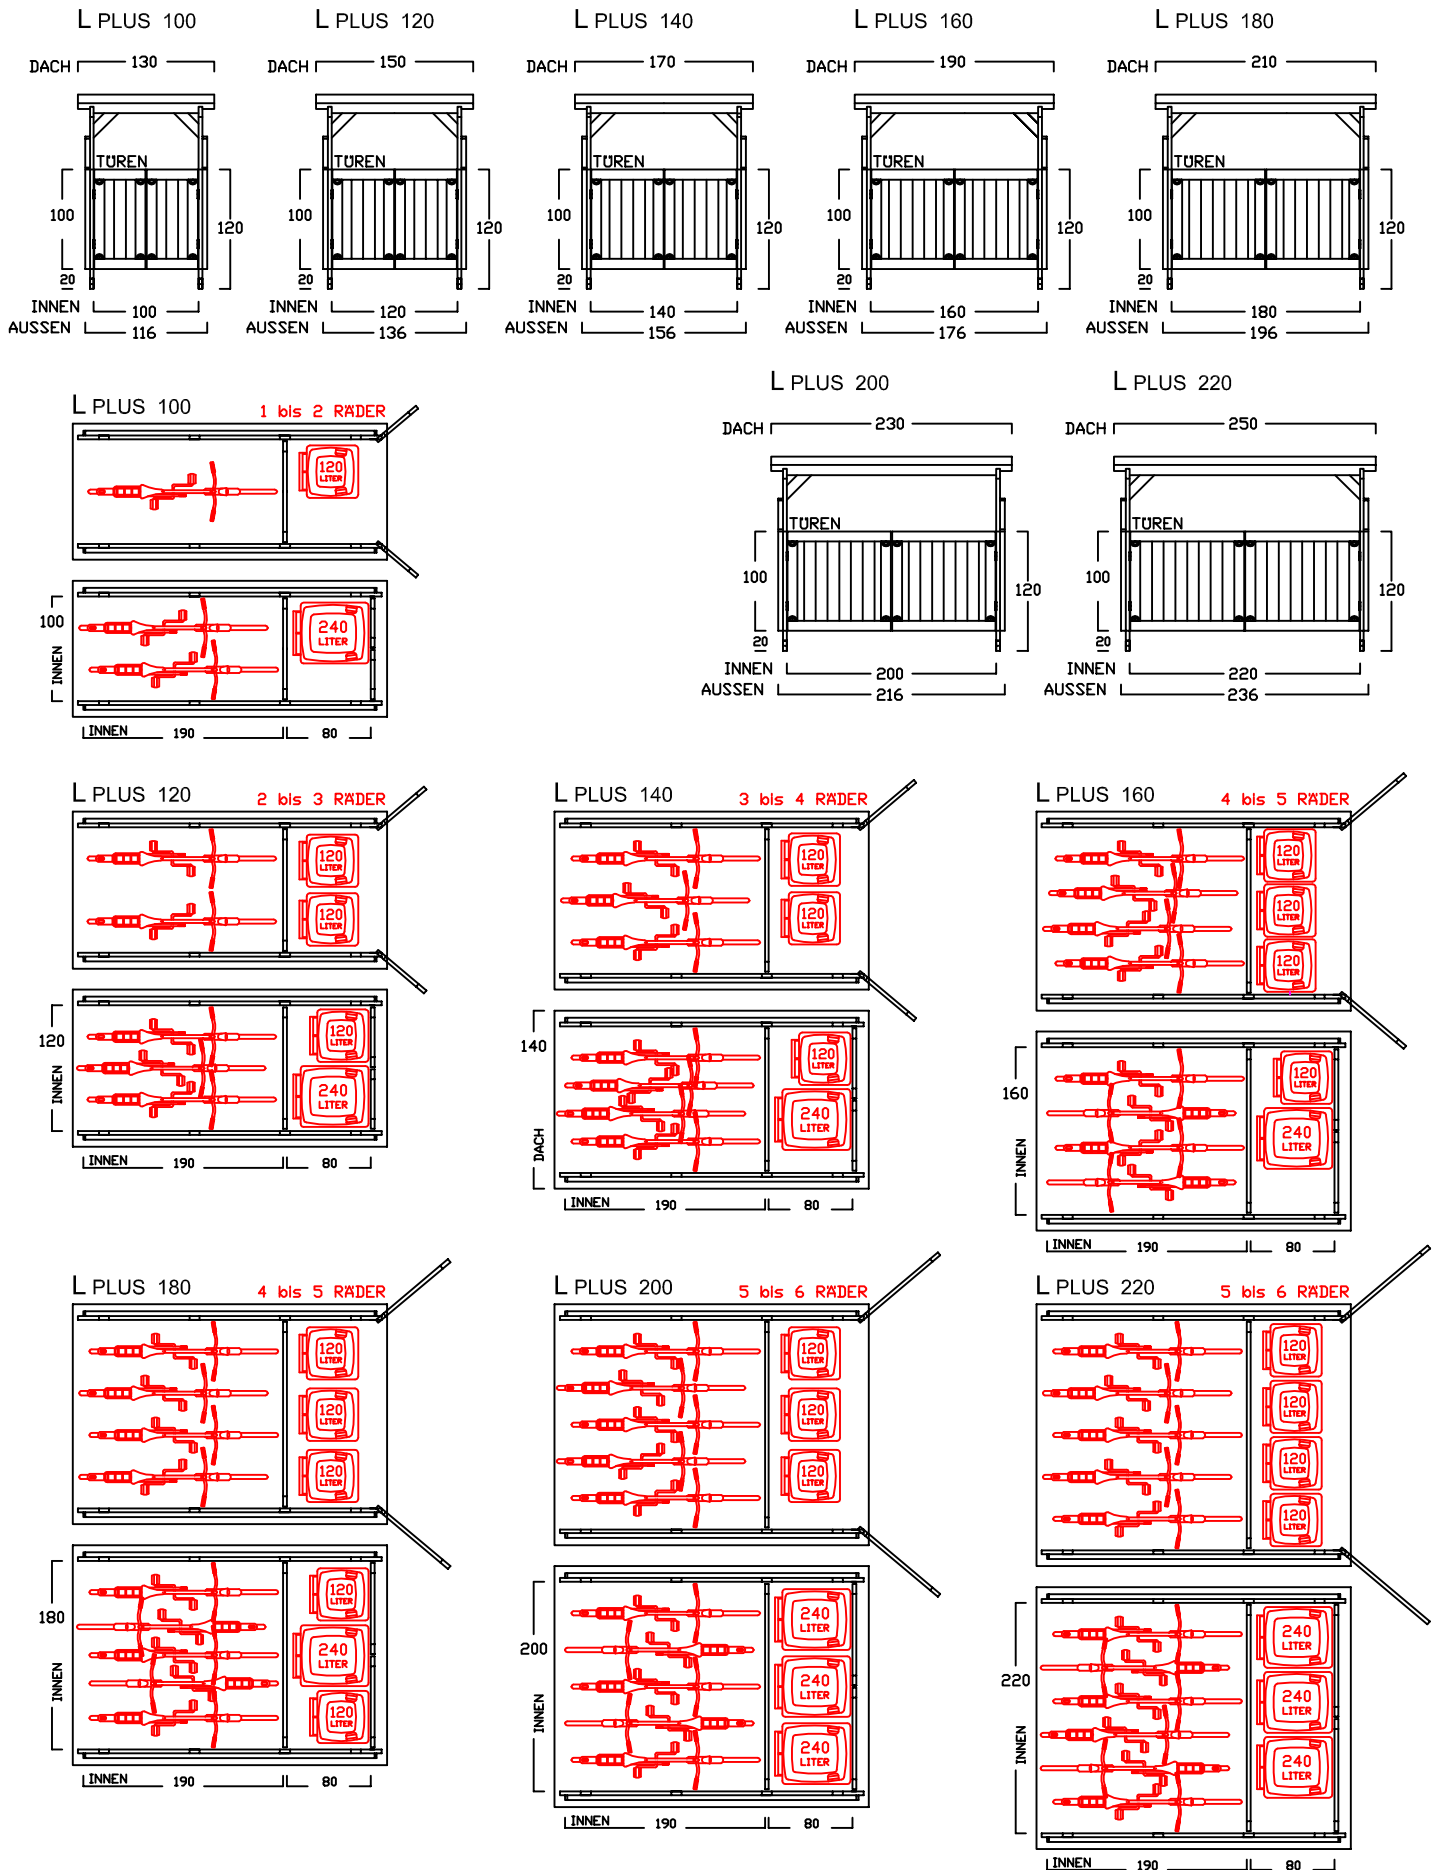

BIKEPORT L PLUS IN 7 BREITEN

Für Fahrräder und Mülltonnen

SEITE 5 von 5