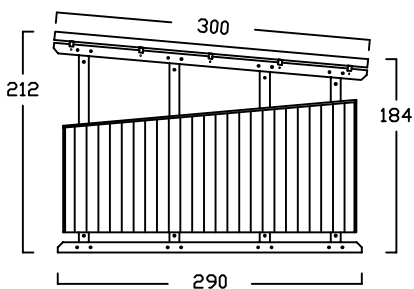

BIKEPORT L - C -

BIKEPORT L - D -

BIKEPORT L PLUS IN 7 BREITEN

Für Fahrräder und Mülltonnen

Preisliste bikeport - L gültig ab Januar 2022

Preise in Euro inkl. MwSt.19% , Massangaben in cm

Typ	BP-L D120	BP-L D140	BP-L D160	BP-L D180	BP-L D200	BP-L D220	BP-L D240	BP-L D260
Innenmasse/Nutzfläche Länge / Breite	260 / 120 cm	260 / 140 cm	260 / 160 cm	260 / 180 cm	260 / 200 cm	260 / 220 cm	260 / 240 cm	260 / 260 cm
Volumen ca.	5490 l	6410 l	7330 l	8240 l	9160 l	10077 l	10994 l	11911 l
Seitenhöhe Innen	192 cm	192 cm	192 cm	192 cm	192 cm	192 cm	192 cm	192 cm
Komplettpreis; unbehandeltes Fichtenholz (wahlweise mit Bodenanker oder -winkel)	2.310 €	2.430 €	2.550 €	2.670 €	2.790 €	2.910 €	3.030 €	3.160 €
Mehrpreis: Kesseldruckimprägniertes Fichtenholz	220 €	230 €	240 €	250 €	260 €	270 €	280 €	290 €
Mehrpreis: Lärchenholz	440 €	460 €	480 €	500 €	520 €	540 €	560 €	580 €
ALU Stehfalzdach, ähnlich RAL 7016	inkl.	inkl.	inkl.	inkl.	inkl.	inkl.	inkl.	inkl.
Lieferung (in Elementen) <small>* Lieferung nur mit zweiteiligem Dach, zus. Montageaufwand erforderlich</small>	210 €	210 €	240 €	240 €	* 280 €	* 280 €	* 280 €	* 280 €
Montage bis 300km (Umkreis HH-Billbrook)	auf Anfrage	auf Anfrage	auf Anfrage	auf Anfrage	auf Anfrage	auf Anfrage	auf Anfrage	auf Anfrage