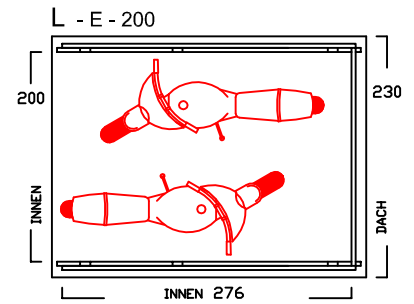

BIKEPORT L IN 36 GRÖSSEN

SEITE 1 von 5

BIKEPORT L - A -

INNENBREITE:
100-120-140-160-180-200
SEITENLÄNGE: 220

SEITENWAND 5° FALLEND

BIKEPORT L - B -

INNENBREITE:
100-120-140-160-180-200
SEITENLÄNGE: 220

SEITENWAND 5° FALLEND

BIKEPORT L - C -

INNENBREITE:
100-120-140-160-180-200
SEITENLÄNGE: 240

SEITENWAND 5° FALLEND

BIKEPORT L - D -

INNENBREITE:
100-120-140-160-180-200
SEITENLÄNGE: 260

SEITENWAND 5° FALLEND

BIKEPORT L - E -

INNENBREITE:
100-120-140-160-180-200
SEITENLÄNGE: 280

SEITENWAND 5° FALLEND

BIKEPORT L - PLUS -

INNENBREITE:
100-120-140-160-180-200-220
SEITENLÄNGE: 280

SEITENWAND 5° FALLEND

BIKEPORT L

BIKEPORT L - A -

BIKEPORT L - B -

BIKEPORT L

BIKEPORT L - C -

BIKEPORT L - D -

BIKEPORT L PLUS IN 7 BREITEN

Für Fahrräder und Mülltonnen

Preisliste bikeport - L gültig ab Januar 2022

Preise in Euro inkl. MwSt.19% , Massangaben in cm

Typ	BP-L D120	BP-L D140	BP-L D160	BP-L D180	BP-L D200	BP-L D220	BP-L D240	BP-L D260
Innenmasse/Nutzfläche Länge / Breite	260 / 120 cm	260 / 140 cm	260 / 160 cm	260 / 180 cm	260 / 200 cm	260 / 220 cm	260 / 240 cm	260 / 260 cm
Volumen ca.	5490 l	6410 l	7330 l	8240 l	9160 l	10077 l	10994 l	11911 l
Seitenhöhe Innen	192 cm	192 cm	192 cm	192 cm	192 cm	192 cm	192 cm	192 cm
Komplettpreis; unbehandeltes Fichtenholz (wahlweise mit Bodenanker oder -winkel)	2.310 €	2.430 €	2.550 €	2.670 €	2.790 €	2.910 €	3.030 €	3.160 €
Mehrpreis: Kesseldruckimprägniertes Fichtenholz	220 €	230 €	240 €	250 €	260 €	270 €	280 €	290 €
Mehrpreis: Lärchenholz	440 €	460 €	480 €	500 €	520 €	540 €	560 €	580 €
ALU Stehfalzdach, ähnlich RAL 7016	inkl.	inkl.	inkl.	inkl.	inkl.	inkl.	inkl.	inkl.
Lieferung (in Elementen) <small>* Lieferung nur mit zweiteiligem Dach, zus. Montageaufwand erforderlich</small>	210 €	210 €	240 €	240 €	* 280 €	* 280 €	* 280 €	* 280 €
Montage bis 300km (Umkreis HH-Billbrook)	auf Anfrage	auf Anfrage	auf Anfrage	auf Anfrage	auf Anfrage	auf Anfrage	auf Anfrage	auf Anfrage