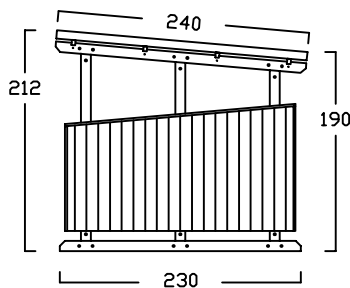

BIKEPORT L IN 36 GRÖSSEN

SEITE 1 von 5

BIKEPORT L - A -

INNENBREITE:
100-120-140-160-180-200
SEITENLÄNGE: 220

SEITENWAND 5° FALLEND

BIKEPORT L - B -

INNENBREITE:
100-120-140-160-180-200
SEITENLÄNGE: 220

SEITENWAND 5° FALLEND

BIKEPORT L - C -

INNENBREITE:
100-120-140-160-180-200
SEITENLÄNGE: 240

SEITENWAND 5° FALLEND

BIKEPORT L - D -

INNENBREITE:
100-120-140-160-180-200
SEITENLÄNGE: 260

SEITENWAND 5° FALLEND

BIKEPORT L - E -

INNENBREITE:
100-120-140-160-180-200
SEITENLÄNGE: 280

BIKEPORT L - C -

BIKEPORT L - D -

BIKEPORT L PLUS IN 7 BREITEN

Für Fahrräder und Mülltonnen

Preisliste bikeport - L gültig ab Januar 2022

Preise in Euro inkl. MwSt.19% , Massangaben in cm

Typ	BP-L D120	BP-L D140	BP-L D160	BP-L D180	BP-L D200	BP-L D220	BP-L D240	BP-L D260
Innenmasse/Nutzfläche Länge / Breite	260 / 120 cm	260 / 140 cm	260 / 160 cm	260 / 180 cm	260 / 200 cm	260 / 220 cm	260 / 240 cm	260 / 260 cm
Volumen ca.	5490 l	6410 l	7330 l	8240 l	9160 l	10077 l	10994 l	11911 l
Seitenhöhe Innen	192 cm	192 cm	192 cm	192 cm	192 cm	192 cm	192 cm	192 cm
Komplettpreis; unbehandeltes Fichtenholz (wahlweise mit Bodenanker oder -winkel)	2.310 €	2.430 €	2.550 €	2.670 €	2.790 €	2.910 €	3.030 €	3.160 €
Mehrpreis: Kesseldruckimprägniertes Fichtenholz	220 €	230 €	240 €	250 €	260 €	270 €	280 €	290 €
Mehrpreis: Lärchenholz	440 €	460 €	480 €	500 €	520 €	540 €	560 €	580 €
ALU Stehfalzdach, ähnlich RAL 7016	inkl.	inkl.	inkl.	inkl.	inkl.	inkl.	inkl.	inkl.
Lieferung (in Elementen) <small>* Lieferung nur mit zweiteiligem Dach, zus. Montageaufwand erforderlich</small>	210 €	210 €	240 €	240 €	* 280 €	* 280 €	* 280 €	* 280 €
Montage bis 300km (Umkreis HH-Billbrook)	auf Anfrage	auf Anfrage	auf Anfrage	auf Anfrage	auf Anfrage	auf Anfrage	auf Anfrage	auf Anfrage