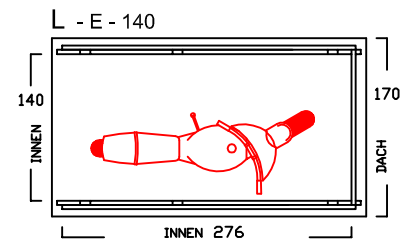

SEITENWAND 5° FALLEND

BIKEPORT L - PLUS -

INNENBREITE:
100-120-140-160-180-200-220
SEITENLÄNGE: 280

SEITENWAND 5° FALLEND

BIKEPORT L

BIKEPORT L - A -

BIKEPORT L - B -

BIKEPORT L

BIKEPORT L - C -

BIKEPORT L - D -

BIKEPORT L PLUS IN 7 BREITEN

Für Fahrräder und Mülltonnen

Preisliste bikeport - L gültig ab Januar 2022

Preise in Euro inkl. MwSt.19% , Massangaben in cm

Typ	BP-L D120	BP-L D140	BP-L D160	BP-L D180	BP-L D200	BP-L D220	BP-L D240	BP-L D260
Innenmasse/Nutzfläche Länge / Breite	260 / 120 cm	260 / 140 cm	260 / 160 cm	260 / 180 cm	260 / 200 cm	260 / 220 cm	260 / 240 cm	260 / 260 cm
Volumen ca.	5490 l	6410 l	7330 l	8240 l	9160 l	10077 l	10994 l	11911 l
Seitenhöhe Innen	192 cm	192 cm	192 cm	192 cm	192 cm	192 cm	192 cm	192 cm
Komplettpreis; unbehandeltes Fichtenholz (wahlweise mit Bodenanker oder -winkel)	2.310 €	2.430 €	2.550 €	2.670 €	2.790 €	2.910 €	3.030 €	3.160 €
Mehrpreis: Kesseldruckimprägniertes Fichtenholz	220 €	230 €	240 €	250 €	260 €	270 €	280 €	290 €
Mehrpreis: Lärchenholz	440 €	460 €	480 €	500 €	520 €	540 €	560 €	580 €
ALU Stehfalzdach, ähnlich RAL 7016	inkl.	inkl.	inkl.	inkl.	inkl.	inkl.	inkl.	inkl.
Lieferung (in Elementen) <small>* Lieferung nur mit zweiteiligem Dach, zus. Montageaufwand erforderlich</small>	210 €	210 €	240 €	240 €	* 280 €	* 280 €	* 280 €	* 280 €
Montage bis 300km (Umkreis HH-Billbrook)	auf Anfrage	auf Anfrage	auf Anfrage	auf Anfrage	auf Anfrage	auf Anfrage	auf Anfrage	auf Anfrage