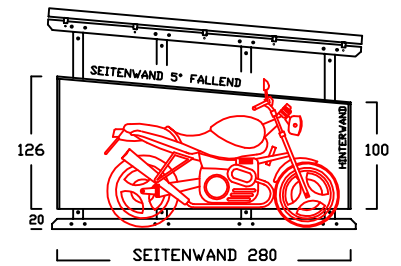

SEITENWAND 5° FALLEND

BIKEPORT L - PLUS -

INNENBREITE:
100-120-140-160-180-200-220
SEITENLÄNGE: 280

SEITENWAND 5° FALLEND

BIKEPORT L

BIKEPORT L - A -

BIKEPORT L - B -

BIKEPORT L

BIKEPORT L - C -

BIKEPORT L - D -

BIKEPORT L PLUS IN 7 BREITEN

Für Fahrräder und Mülltonnen

Preisliste bikeport - L gültig ab Januar 2022

Preise in Euro inkl. MwSt.19% , Massangaben in cm

Typ	BP-L D120	BP-L D140	BP-L D160	BP-L D180	BP-L D200	BP-L D220	BP-L D240	BP-L D260
Innenmasse/Nutzfläche Länge / Breite	260 / 120 cm	260 / 140 cm	260 / 160 cm	260 / 180 cm	260 / 200 cm	260 / 220 cm	260 / 240 cm	260 / 260 cm
Volumen ca.	5490 l	6410 l	7330 l	8240 l	9160 l	10077 l	10994 l	11911 l
Seitenhöhe Innen	192 cm	192 cm	192 cm	192 cm	192 cm	192 cm	192 cm	192 cm
Komplettpreis; unbehandeltes Fichtenholz (wahlweise mit Bodenanker oder -winkel)	2.310 €	2.430 €	2.550 €	2.670 €	2.790 €	2.910 €	3.030 €	3.160 €
Mehrpreis: Kesseldruckimprägniertes Fichtenholz	220 €	230 €	240 €	250 €	260 €	270 €	280 €	290 €
Mehrpreis: Lärchenholz	440 €	460 €	480 €	500 €	520 €	540 €	560 €	580 €
ALU Stehfalzdach, ähnlich RAL 7016	inkl.	inkl.	inkl.	inkl.	inkl.	inkl.	inkl.	inkl.
Lieferung (in Elementen) <small>* Lieferung nur mit zweiteiligem Dach, zus. Montageaufwand erforderlich</small>	210 €	210 €	240 €	240 €	* 280 €	* 280 €	* 280 €	* 280 €
Montage bis 300km (Umkreis HH-Billbrook)	auf Anfrage	auf Anfrage	auf Anfrage	auf Anfrage	auf Anfrage	auf Anfrage	auf Anfrage	auf Anfrage