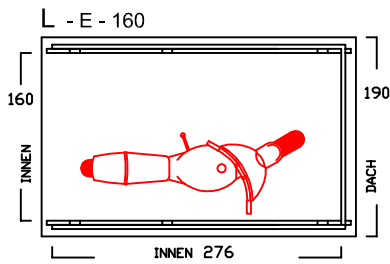

BIKEPORT L IN 36 GRÖSSEN

SEITE 1 von 5

BIKEPORT L - A -

INNENBREITE:
100-120-140-160-180-200
SEITENLÄNGE: 220

SEITENWAND 5° FALLEND

BIKEPORT L - B -

INNENBREITE:
100-120-140-160-180-200
SEITENLÄNGE: 220

SEITENWAND 5° FALLEND

BIKEPORT L - C -

INNENBREITE:
100-120-140-160-180-200
SEITENLÄNGE: 240

SEITENWAND 5° FALLEND

BIKEPORT L - D -

INNENBREITE:
100-120-140-160-180-200
SEITENLÄNGE: 260

SEITENWAND 5° FALLEND

BIKEPORT L - E -

INNENBREITE:
100-120-140-160-180-200
SEITENLÄNGE: 280

SEITENWAND 5° FALLEND

BIKEPORT L - PLUS -

INNENBREITE:
100-120-140-160-180-200-220
SEITENLÄNGE: 280

SEITENWAND 5° FALLEND

BIKEPORT L

BIKEPORT L - A -

BIKEPORT L - B -

BIKEPORT L

BIKEPORT L - C -

BIKEPORT L - D -

BIKEPORT L PLUS IN 7 BREITEN

Für Fahrräder und Mülltonnen

Preisliste bikeport - L gültig ab Januar 2022

Preise in Euro inkl. MwSt.19% , Massangaben in cm

Typ	BP-L D120	BP-L D140	BP-L D160	BP-L D180	BP-L D200	BP-L D220	BP-L D240	BP-L D260
Innenmasse/Nutzfläche Länge / Breite	260 / 120 cm	260 / 140 cm	260 / 160 cm	260 / 180 cm	260 / 200 cm	260 / 220 cm	260 / 240 cm	260 / 260 cm
Volumen ca.	5490 l	6410 l	7330 l	8240 l	9160 l	10077 l	10994 l	11911 l
Seitenhöhe Innen	192 cm	192 cm	192 cm	192 cm	192 cm	192 cm	192 cm	192 cm
Komplettpreis; unbehandeltes Fichtenholz (wahlweise mit Bodenanker oder -winkel)	2.310 €	2.430 €	2.550 €	2.670 €	2.790 €	2.910 €	3.030 €	3.160 €
Mehrpreis: Kesseldruckimprägniertes Fichtenholz	220 €	230 €	240 €	250 €	260 €	270 €	280 €	290 €
Mehrpreis: Lärchenholz	440 €	460 €	480 €	500 €	520 €	540 €	560 €	580 €
ALU Stehfalzdach, ähnlich RAL 7016	inkl.	inkl.	inkl.	inkl.	inkl.	inkl.	inkl.	inkl.
Lieferung (in Elementen) <small>* Lieferung nur mit zweiteiligem Dach, zus. Montageaufwand erforderlich</small>	210 €	210 €	240 €	240 €	* 280 €	* 280 €	* 280 €	* 280 €
Montage bis 300km (Umkreis HH-Billbrook)	auf Anfrage	auf Anfrage	auf Anfrage	auf Anfrage	auf Anfrage	auf Anfrage	auf Anfrage	auf Anfrage