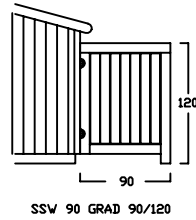

SICHTSCHUTZWÄNDE

120 LITER MÜLLTONNE

SSW 15 GRAD 70/110

SSW 15 GRAD 70/120

SSW 15 GRAD 70/130

SSW 90 GRAD 70/110

SSW 90 GRAD 70/120

SSW 90 GRAD 70/130

SSW 15 GRAD 90/110

SSW 15 GRAD 90/120

SSW 15 GRAD 90/130

SSW 90 GRAD 90/110

SSW 90 GRAD 90/120

SSW 90 GRAD 90/130

SICHTSCHUTZWÄNDE (SSW) FÜR MÜLLTONNEN

ZG - A -

ZG - B -

ZG - C -

ZG - D -

ZG - E -

ZG - F -

SICHTSCHUTZWÄNDE (SSW) FÜR MÜLLTONNEN

ZG - A -

ZG - B -