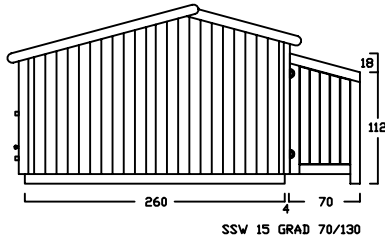

SICHTSCHUTZWÄNDE

120 LITER MÜLLTONNE

SSW 15 GRAD 70/110

SSW 15 GRAD 70/120

SSW 15 GRAD 70/130

SSW 90 GRAD 70/110

SSW 90 GRAD 70/120

SSW 90 GRAD 70/130

SSW 15 GRAD 90/110

SSW 15 GRAD 90/120

SSW 15 GRAD 90/130

SSW 90 GRAD 90/110

SSW 90 GRAD 90/120

SSW 90 GRAD 90/130

SICHTSCHUTZWÄNDE (SSW) FÜR MÜLLTONNEN

ZG - A -

ZG - B -

ZG - C -

ZG - D -

ZG - E -

ZG - F -

SICHTSCHUTZWÄNDE (SSW) FÜR MÜLLTONNEN

ZG - A -

ZG - B -