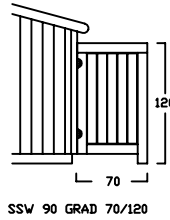

SICHTSCHUTZWÄNDE

120 LITER MÜLLTONNE

SSW 15 GRAD 70/110

SSW 15 GRAD 70/120

SSW 15 GRAD 70/130

SSW 90 GRAD 70/110

SSW 90 GRAD 70/120

SSW 90 GRAD 70/130

SSW 15 GRAD 90/110

SSW 15 GRAD 90/120

SSW 15 GRAD 90/130

SSW 90 GRAD 90/110

SSW 90 GRAD 90/120

SSW 90 GRAD 90/130

SICHTSCHUTZWÄNDE (SSW) FÜR MÜLLTONNEN

ZG - A -

ZG - B -

ZG - C -

ZG - D -

ZG - E -

ZG - F -

SICHTSCHUTZWÄNDE (SSW) FÜR MÜLLTONNEN

ZG - A -

ZG - B -