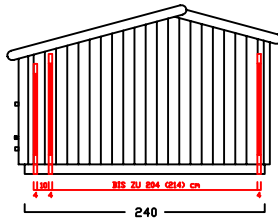

SICHTSCHUTZWÄNDE (SSW) FÜR MÜLLTONNEN

ZG - A -

ZG - B -

ZG - C -

ZG - D -

ZG - E -

ZG - F -