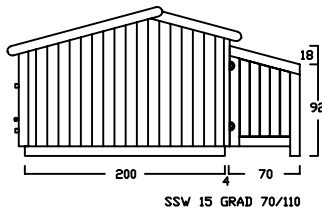

SICHTSCHUTZWÄNDE

120 LITER MÜLLTONNE

SSW 15 GRAD 70/110

SSW 15 GRAD 70/120

SSW 15 GRAD 70/130

SSW 90 GRAD 70/110

SSW 90 GRAD 70/120

SSW 90 GRAD 70/130

SSW 15 GRAD 90/110

SSW 15 GRAD 90/120

SSW 15 GRAD 90/130

SSW 90 GRAD 90/110

SSW 90 GRAD 90/120

SSW 90 GRAD 90/130

SICHTSCHUTZWÄNDE (SSW) FÜR MÜLLTONNEN

ZG - A -

ZG - B -

ZG - C -

ZG - D -

ZG - E -

ZG - F -

SICHTSCHUTZWÄNDE (SSW) FÜR MÜLLTONNEN

ZG - A -

ZG - B -