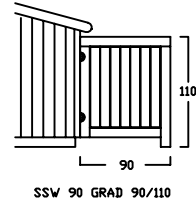

SICHTSCHUTZWÄNDE

120 LITER MÜLLTONNE

SSW 15 GRAD 70/110

SSW 15 GRAD 70/120

SSW 15 GRAD 70/130

SSW 90 GRAD 70/110

SSW 90 GRAD 70/120

SSW 90 GRAD 70/130

SSW 15 GRAD 90/110

SSW 15 GRAD 90/120

SSW 15 GRAD 90/130

SSW 90 GRAD 90/110

SSW 90 GRAD 90/120

SSW 90 GRAD 90/130

SICHTSCHUTZWÄNDE (SSW) FÜR MÜLLTONNEN

ZG - A -

ZG - B -

ZG - C -

ZG - D -

ZG - E -

ZG - F -

SICHTSCHUTZWÄNDE (SSW) FÜR MÜLLTONNEN

ZG - A -

ZG - B -