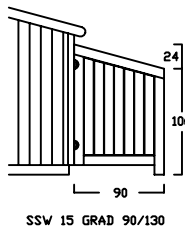

SICHTSCHUTZWÄNDE

120 LITER MÜLLTONNE

SSW 15 GRAD 70/110

SSW 15 GRAD 70/120

SSW 15 GRAD 70/130

SSW 90 GRAD 70/110

SSW 90 GRAD 70/120

SSW 90 GRAD 70/130

SSW 15 GRAD 90/110

SSW 15 GRAD 90/120

SSW 15 GRAD 90/130

SSW 90 GRAD 90/110

SSW 90 GRAD 90/120

SSW 90 GRAD 90/130

SICHTSCHUTZWÄNDE (SSW) FÜR MÜLLTONNEN

ZG - A -

ZG - B -

ZG - C -

ZG - D -

ZG - E -

ZG - F -

SICHTSCHUTZWÄNDE (SSW) FÜR MÜLLTONNEN

ZG - A -

ZG - B -