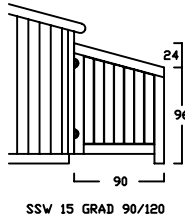

SICHTSCHUTZWÄNDE

120 LITER MÜLLTONNE

SSW 15 GRAD 70/110

SSW 15 GRAD 70/120

SSW 15 GRAD 70/130

SSW 90 GRAD 70/110

SSW 90 GRAD 70/120

SSW 90 GRAD 70/130

SSW 15 GRAD 90/110

SSW 15 GRAD 90/120

SSW 15 GRAD 90/130

SSW 90 GRAD 90/110

SSW 90 GRAD 90/120

SSW 90 GRAD 90/130

SICHTSCHUTZWÄNDE (SSW) FÜR MÜLLTONNEN

ZG - A -

ZG - B -

ZG - C -

ZG - D -

ZG - E -

ZG - F -

SICHTSCHUTZWÄNDE (SSW) FÜR MÜLLTONNEN

ZG - A -

ZG - B -