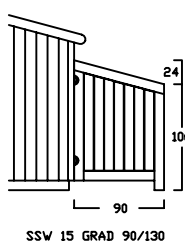

SICHTSCHUTZWÄNDE

120 LITER MÜLLTONNE

SSW 15 GRAD 70/110

SSW 15 GRAD 70/120

SSW 15 GRAD 70/130

SSW 90 GRAD 70/110

SSW 90 GRAD 70/120

SSW 90 GRAD 70/130

SSW 15 GRAD 90/110

SSW 15 GRAD 90/120

SSW 15 GRAD 90/130

SSW 90 GRAD 90/110

SSW 90 GRAD 90/120

SSW 90 GRAD 90/130

SICHTSCHUTZWÄNDE (SSW) FÜR MÜLLTONNEN

ZG - A -

ZG - B -

ZG - C -

ZG - D -

ZG - E -

ZG - F -

SICHTSCHUTZWÄNDE (SSW) FÜR MÜLLTONNEN

ZG - A -

ZG - B -