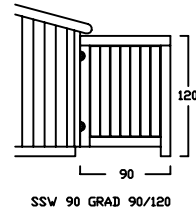

SICHTSCHUTZWÄNDE

120 LITER MÜLLTONNE

SSW 15 GRAD 70/110

SSW 15 GRAD 70/120

SSW 15 GRAD 70/130

SSW 90 GRAD 70/110

SSW 90 GRAD 70/120

SSW 90 GRAD 70/130

SSW 15 GRAD 90/110

SSW 15 GRAD 90/120

SSW 15 GRAD 90/130

SSW 90 GRAD 90/110

SSW 90 GRAD 90/120

SSW 90 GRAD 90/130

SICHTSCHUTZWÄNDE (SSW) FÜR MÜLLTONNEN

ZG - A -

ZG - B -

ZG - C -

ZG - D -

ZG - E -

ZG - F -

SICHTSCHUTZWÄNDE (SSW) FÜR MÜLLTONNEN

ZG - A -

ZG - B -