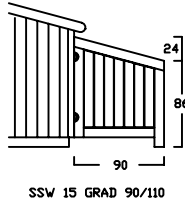

SICHTSCHUTZWÄNDE

120 LITER MÜLLTONNE

SSW 15 GRAD 70/110

SSW 15 GRAD 70/120

SSW 15 GRAD 70/130

SSW 90 GRAD 70/110

SSW 90 GRAD 70/120

SSW 90 GRAD 70/130

SSW 15 GRAD 90/110

SSW 15 GRAD 90/120

SSW 15 GRAD 90/130

SSW 90 GRAD 90/110

SSW 90 GRAD 90/120

SSW 90 GRAD 90/130

SICHTSCHUTZWÄNDE (SSW) FÜR MÜLLTONNEN

ZG - A -

ZG - B -

ZG - C -

ZG - D -

ZG - E -

ZG - F -

SICHTSCHUTZWÄNDE (SSW) FÜR MÜLLTONNEN

ZG - A -

ZG - B -