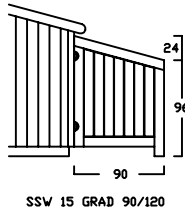

SICHTSCHUTZWÄNDE

120 LITER MÜLLTONNE

SSW 15 GRAD 70/110

SSW 15 GRAD 70/120

SSW 15 GRAD 70/130

SSW 90 GRAD 70/110

SSW 90 GRAD 70/120

SSW 90 GRAD 70/130

SSW 15 GRAD 90/110

SSW 15 GRAD 90/120

SSW 15 GRAD 90/130

SSW 90 GRAD 90/110

SSW 90 GRAD 90/120

SSW 90 GRAD 90/130

SICHTSCHUTZWÄNDE (SSW) FÜR MÜLLTONNEN

ZG - A -

ZG - B -

ZG - C -

ZG - D -

ZG - E -

ZG - F -

SICHTSCHUTZWÄNDE (SSW) FÜR MÜLLTONNEN

ZG - A -

ZG - B -