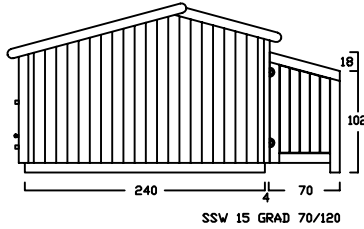

SICHTSCHUTZWÄNDE

120 LITER MÜLLTONNE

SSW 15 GRAD 70/110

SSW 15 GRAD 70/120

SSW 15 GRAD 70/130

SSW 90 GRAD 70/110

SSW 90 GRAD 70/120

SSW 90 GRAD 70/130

SSW 15 GRAD 90/110

SSW 15 GRAD 90/120

SSW 15 GRAD 90/130

SSW 90 GRAD 90/110

SSW 90 GRAD 90/120

SSW 90 GRAD 90/130

SICHTSCHUTZWÄNDE (SSW) FÜR MÜLLTONNEN

ZG - A -

ZG - B -

ZG - C -

ZG - D -

ZG - E -

ZG - F -

SICHTSCHUTZWÄNDE (SSW) FÜR MÜLLTONNEN

ZG - A -

ZG - B -