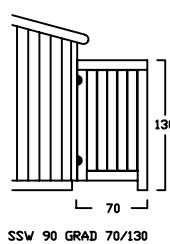

SSW 15 GRAD 90/110

SSW 15 GRAD 90/120

SSW 15 GRAD 90/130

SSW 90 GRAD 90/110

SSW 90 GRAD 90/120

SSW 90 GRAD 90/130

SICHTSCHUTZWÄNDE (SSW) FÜR MÜLLTONNEN

ZG - A -

ZG - B -

ZG - C -

ZG - D -

ZG - E -

ZG - F -

SICHTSCHUTZWÄNDE (SSW) FÜR MÜLLTONNEN

ZG - A -

ZG - B -