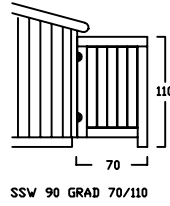

SICHTSCHUTZWÄNDE

120 LITER MÜLLTONNE

SSW 15 GRAD 70/110

SSW 15 GRAD 70/120

SSW 15 GRAD 70/130

SSW 90 GRAD 70/110

SSW 90 GRAD 70/120

SSW 90 GRAD 70/130

SSW 15 GRAD 90/110

SSW 15 GRAD 90/120

SSW 15 GRAD 90/130

SSW 90 GRAD 90/110

SSW 90 GRAD 90/120

SSW 90 GRAD 90/130

SICHTSCHUTZWÄNDE (SSW) FÜR MÜLLTONNEN

ZG - A -

ZG - B -

ZG - C -

ZG - D -

ZG - E -

ZG - F -

SICHTSCHUTZWÄNDE (SSW) FÜR MÜLLTONNEN

ZG - A -

ZG - B -