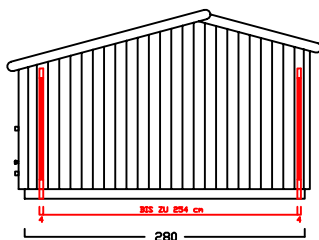

SICHTSCHUTZWÄNDE (SSW) FÜR MÜLLTONNEN

ZG - A -

ZG - B -

ZG - C -

ZG - D -

ZG - E -

ZG - F -