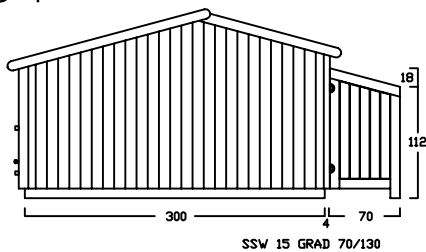

SICHTSCHUTZWÄNDE

120 LITER MÜLLTONNE

SSW 15 GRAD 70/110

SSW 15 GRAD 70/120

SSW 15 GRAD 70/130

SSW 90 GRAD 70/110

SSW 90 GRAD 70/120

SSW 90 GRAD 70/130

SSW 15 GRAD 90/110

SSW 15 GRAD 90/120

SSW 15 GRAD 90/130

SSW 90 GRAD 90/110

SSW 90 GRAD 90/120

SSW 90 GRAD 90/130

SICHTSCHUTZWÄNDE (SSW) FÜR MÜLLTONNEN

ZG - A -

ZG - B -

ZG - C -

ZG - D -

ZG - E -

ZG - F -

SICHTSCHUTZWÄNDE (SSW) FÜR MÜLLTONNEN

ZG - A -

ZG - B -