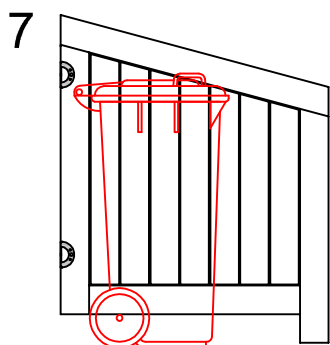

SICHTSCHUTZWÄNDE

120 LITER MÜLLTONNE

SSW 15 GRAD 70/110

SSW 15 GRAD 70/120

SSW 15 GRAD 70/130

SSW 90 GRAD 70/110

SSW 90 GRAD 70/120

SSW 90 GRAD 70/130

SSW 15 GRAD 90/110

SSW 15 GRAD 90/120

SSW 15 GRAD 90/130

SSW 90 GRAD 90/110

SSW 90 GRAD 90/120

SSW 90 GRAD 90/130

SICHTSCHUTZWÄNDE (SSW) FÜR MÜLLTONNEN

ZG - A -