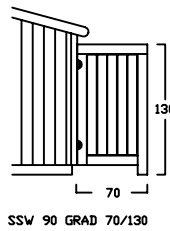

SICHTSCHUTZWÄNDE

120 LITER MÜLLTONNE

SSW 15 GRAD 70/110

SSW 15 GRAD 70/120

SSW 15 GRAD 70/130

SSW 90 GRAD 70/110

SSW 90 GRAD 70/120

SSW 90 GRAD 70/130

SSW 15 GRAD 90/110

SSW 15 GRAD 90/120

SSW 15 GRAD 90/130

SSW 90 GRAD 90/110

SSW 90 GRAD 90/120

SSW 90 GRAD 90/130

SICHTSCHUTZWÄNDE (SSW) FÜR MÜLLTONNEN

ZG - A -

ZG - B -

ZG - C -

ZG - D -

ZG - E -

ZG - F -

SICHTSCHUTZWÄNDE (SSW) FÜR MÜLLTONNEN

ZG - A -

ZG - B -