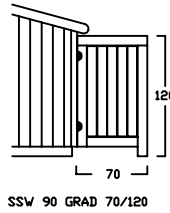

SICHTSCHUTZWÄNDE

120 LITER MÜLLTONNE

SSW 15 GRAD 70/110

SSW 15 GRAD 70/120

SSW 15 GRAD 70/130

SSW 90 GRAD 70/110

SSW 90 GRAD 70/120

SSW 90 GRAD 70/130

SSW 15 GRAD 90/110

SSW 15 GRAD 90/120

SSW 15 GRAD 90/130

SSW 90 GRAD 90/110

SSW 90 GRAD 90/120

SSW 90 GRAD 90/130

SICHTSCHUTZWÄNDE (SSW) FÜR MÜLLTONNEN

ZG - A -

ZG - B -

ZG - C -

ZG - D -

ZG - E -

ZG - F -

SICHTSCHUTZWÄNDE (SSW) FÜR MÜLLTONNEN

ZG - A -

ZG - B -