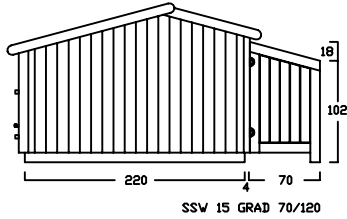

SICHTSCHUTZWÄNDE

120 LITER MÜLLTONNE

SSW 15 GRAD 70/110

SSW 15 GRAD 70/120

SSW 15 GRAD 70/130

SSW 90 GRAD 70/110

SSW 90 GRAD 70/120

SSW 90 GRAD 70/130

SSW 15 GRAD 90/110

SSW 15 GRAD 90/120

SSW 15 GRAD 90/130

SSW 90 GRAD 90/110

SSW 90 GRAD 90/120

SSW 90 GRAD 90/130

SICHTSCHUTZWÄNDE (SSW) FÜR MÜLLTONNEN

ZG - A -

ZG - B -

ZG - C -

ZG - D -

ZG - E -

ZG - F -

SICHTSCHUTZWÄNDE (SSW) FÜR MÜLLTONNEN

ZG - A -

ZG - B -