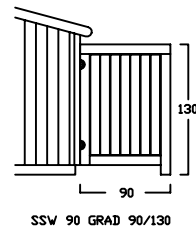

SICHTSCHUTZWÄNDE

120 LITER MÜLLTONNE

SSW 15 GRAD 70/110

SSW 15 GRAD 70/120

SSW 15 GRAD 70/130

SSW 90 GRAD 70/110

SSW 90 GRAD 70/120

SSW 90 GRAD 70/130

SSW 15 GRAD 90/110

SSW 15 GRAD 90/120

SSW 15 GRAD 90/130

SSW 90 GRAD 90/110

SSW 90 GRAD 90/120

SSW 90 GRAD 90/130

SICHTSCHUTZWÄNDE (SSW) FÜR MÜLLTONNEN

ZG - A -

ZG - B -

ZG - C -

ZG - D -

ZG - E -

ZG - F -

SICHTSCHUTZWÄNDE (SSW) FÜR MÜLLTONNEN

ZG - A -

ZG - B -