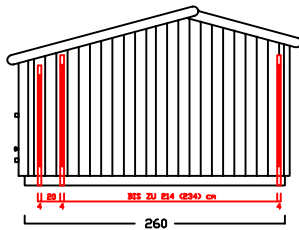

SICHTSCHUTZWÄNDE (SSW) FÜR MÜLLTONNEN

ZG - A -

ZG - B -

ZG - C -

ZG - D -

ZG - E -

ZG - F -