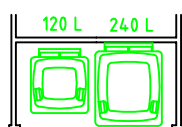

ZWEIRADGARAGE PLUS TYP - B - 140

VOLUMEN CA. 4660 L

15 GRAD DACHNEIGUNG

FAHRRAD MIT
LENKERHÖHE 110 cm

FAHRRAD MIT
LENKERHÖHE 110 cm

VOLUMEN CA. 4620 L

MASSE: AUSSENWAND

STELLPLATZ FÜR 3 bis 4 FAHRRÄDER

ANSICHT:
EINFAHRT FAHRRÄDER
KLAPPDACH

ANSICHT:
FLÜGELTÜREN
BEREICH MÜLLTONNEN

SCWENKBEREICH

BEIDE TÜREN MIT 180 GRAD ÖFFNUNG

NUTZMASS 116
INNEN

www.zweiradgarage.de
Fahrradgaragen Motorradgaragen
Billbrookdeich 329
22113 Hamburg
Tel.: 040 - 98 23 16 72
Fax 040 - 98 23 16 73