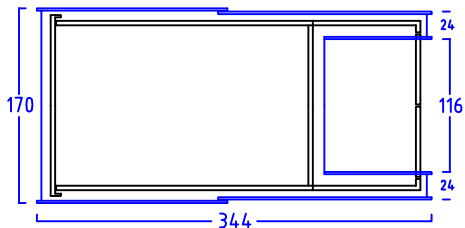

ZWEIRADGARAGE PLUS TYP - B - 140

VOLUMEN CA. 4660 L

15 GRAD DACHNEIGUNG

FAHRRAD MIT
LENKERHÖHE 110 cm

FAHRRAD MIT
LENKERHÖHE 110 cm

VOLUMEN CA. 4620 L

MASSE: AUSSENWAND

STELLPLATZ FÜR 3 bis 4 FAHRRÄDER

ANSICHT:
EINFAHRT FAHRRÄDER
KLAPPDACH

ANSICHT:
FLÜGELTÜREN
BEREICH MÜLLTONNEN

SCWENKBEREICH

BEIDE TÜREN MIT 180 GRAD ÖFFNUNG

NUTZMASS 116
INNEN

www.zweiradgarage.de
Fahrradgaragen Motorradgaragen
Billbrookdeich 329
22113 Hamburg
Tel.: 040 - 98 23 16 72
Fax 040 - 98 23 16 73