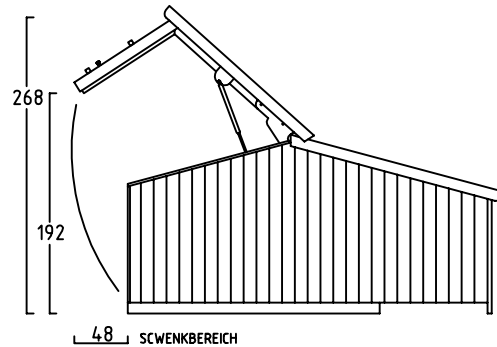

ZWEIRADGARAGE PLUS TYP - B - 140

VOLUMEN CA. 4660 L

15 GRAD DACHNEIGUNG

FAHRRAD MIT
LENKERHÖHE 110 cm

FAHRRAD MIT
LENKERHÖHE 110 cm

VOLUMEN CA. 4620 L

MASSE: AUSSENWAND

STELLPLATZ FÜR 3 bis 4 FAHRRÄDER

ANSICHT:
EINFAHRT FAHRRÄDER
KLAPPDACH

ANSICHT:
FLÜGELTÜREN
BEREICH MÜLLTONNEN

SCWENKBEREICH

BEIDE TÜREN MIT 180 GRAD ÖFFNUNG

NUTZMASS 116
INNEN

www.zweiradgarage.de
Fahrradgaragen Motorradgaragen
Billbrookdeich 329
22113 Hamburg
Tel.: 040 - 98 23 16 72
Fax 040 - 98 23 16 73