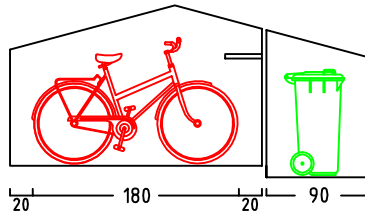

ZWEIRADGARAGE PLUS TYP - B - 140

VOLUMEN CA. 4660 L

15 GRAD DACHNEIGUNG

FAHRRAD MIT
LENKERHÖHE 110 cm

FAHRRAD MIT
LENKERHÖHE 110 cm

VOLUMEN CA. 4620 L

MASSE: AUSSENWAND

STELLPLATZ FÜR 3 bis 4 FAHRRÄDER

ANSICHT:
EINFAHRT FAHRRÄDER
KLAPPDACH

ANSICHT:
FLÜGELTÜREN
BEREICH MÜLLTONNEN

SCWENKBEREICH

BEIDE TÜREN MIT 180 GRAD ÖFFNUNG

NUTZMASS 116
INNEN

www.zweiradgarage.de
Fahrradgaragen Motorradgaragen
Billbrookdeich 329
22113 Hamburg
Tel.: 040 - 98 23 16 72
Fax 040 - 98 23 16 73