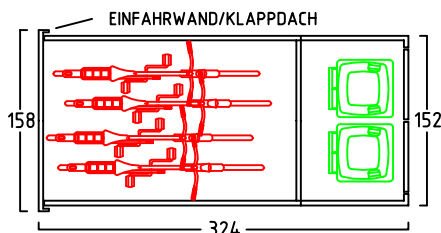

ZWEIRADGARAGE PLUS TYP - B - 140

VOLUMEN CA. 4660 L

15 GRAD DACHNEIGUNG

FAHRRAD MIT
LENKERHÖHE 110 cm

FAHRRAD MIT
LENKERHÖHE 110 cm

VOLUMEN CA. 4620 L

MASSE: AUSSENWAND

STELLPLATZ FÜR 3 bis 4 FAHRRÄDER

ANSICHT:
EINFAHRT FAHRRÄDER
KLAPPDACH

ANSICHT:
FLÜGELTÜREN
BEREICH MÜLLTONNEN

SCWENKBEREICH

BEIDE TÜREN MIT 180 GRAD ÖFFNUNG

NUTZMASS 116
INNEN

www.zweiradgarage.de
Fahrradgaragen Motorradgaragen
Billbrookdeich 329
22113 Hamburg
Tel.: 040 - 98 23 16 72
Fax 040 - 98 23 16 73