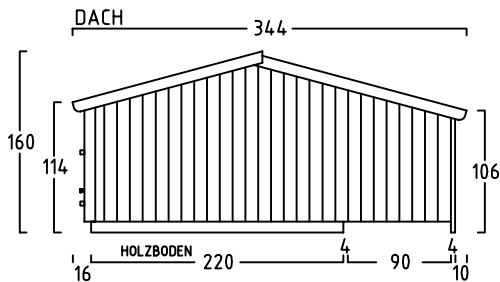

ZWEIRADGARAGE PLUS TYP - B - 140

VOLUMEN CA. 4660 L

15 GRAD DACHNEIGUNG

FAHRRAD MIT
LENKERHÖHE 110 cm

FAHRRAD MIT
LENKERHÖHE 110 cm

VOLUMEN CA. 4620 L

MASSE: AUSSENWAND

STELLPLATZ FÜR 3 bis 4 FAHRRÄDER

ANSICHT:
EINFAHRT FAHRRÄDER
KLAPPDACH

ANSICHT:
FLÜGELTÜREN
BEREICH MÜLLTONNEN

SCWENKBEREICH

BEIDE TÜREN MIT 180 GRAD ÖFFNUNG

NUTZMASS 116
INNEN

www.zweiradgarage.de
Fahrradgaragen Motorradgaragen
Billbrookdeich 329
22113 Hamburg
Tel.: 040 - 98 23 16 72
Fax 040 - 98 23 16 73