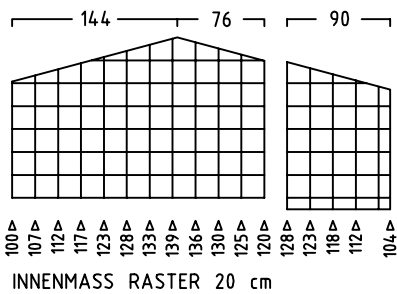

ZWEIRADGARAGE PLUS TYP - B - 140

VOLUMEN CA. 4660 L

15 GRAD DACHNEIGUNG

FAHRRAD MIT
LENKERHÖHE 110 cm

FAHRRAD MIT
LENKERHÖHE 110 cm

VOLUMEN CA. 4620 L

MASSE: AUSSENWAND

STELLPLATZ FÜR 3 bis 4 FAHRRÄDER

ANSICHT:
EINFAHRT FAHRRÄDER
KLAPPDACH

ANSICHT:
FLÜGELTÜREN
BEREICH MÜLLTONNEN

SCWENKBEREICH

BEIDE TÜREN MIT 180 GRAD ÖFFNUNG

NUTZMASS 116
INNEN

www.zweiradgarage.de
Fahrradgaragen Motorradgaragen
Billbrookdeich 329
22113 Hamburg
Tel.: 040 - 98 23 16 72
Fax 040 - 98 23 16 73