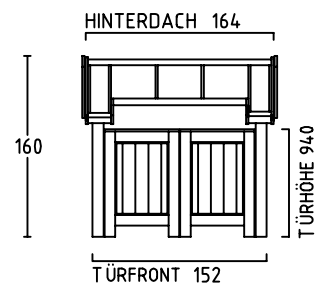

ZWEIRADGARAGE PLUS TYP - B - 140

VOLUMEN CA. 4660 L

15 GRAD DACHNEIGUNG

FAHRRAD MIT
LENKERHÖHE 110 cm

FAHRRAD MIT
LENKERHÖHE 110 cm

VOLUMEN CA. 4620 L

MASSE: AUSSENWAND

STELLPLATZ FÜR 3 bis 4 FAHRRÄDER

ANSICHT:
EINFAHRT FAHRRÄDER
KLAPPDACH

ANSICHT:
FLÜGELTÜREN
BEREICH MÜLLTONNEN

SCWENKBEREICH

BEIDE TÜREN MIT 180 GRAD ÖFFNUNG

NUTZMASS 116
INNEN

www.zweiradgarage.de
Fahrradgaragen Motorradgaragen
Billbrookdeich 329
22113 Hamburg
Tel.: 040 - 98 23 16 72
Fax 040 - 98 23 16 73