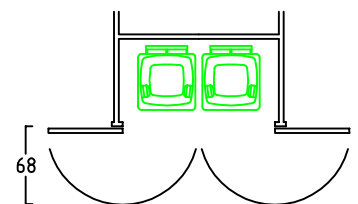

ZWEIRADGARAGE PLUS TYP - B - 140

VOLUMEN CA. 4660 L

15 GRAD DACHNEIGUNG

FAHRRAD MIT
LENKERHÖHE 110 cm

FAHRRAD MIT
LENKERHÖHE 110 cm

VOLUMEN CA. 4620 L

MASSE: AUSSENWAND

STELLPLATZ FÜR 3 bis 4 FAHRRÄDER

ANSICHT:
EINFAHRT FAHRRÄDER
KLAPPDACH

ANSICHT:
FLÜGELTÜREN
BEREICH MÜLLTONNEN

SCWENKBEREICH

BEIDE TÜREN MIT 180 GRAD ÖFFNUNG

NUTZMASS 116
INNEN

www.zweiradgarage.de
Fahrradgaragen Motorradgaragen
Billbrookdeich 329
22113 Hamburg
Tel.: 040 - 98 23 16 72
Fax 040 - 98 23 16 73