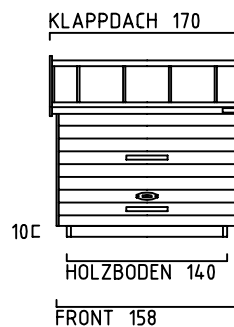

ZWEIRADGARAGE PLUS TYP - B - 140

VOLUMEN CA. 4660 L

15 GRAD DACHNEIGUNG

FAHRRAD MIT
LENKERHÖHE 110 cm

FAHRRAD MIT
LENKERHÖHE 110 cm

VOLUMEN CA. 4620 L

MASSE: AUSSENWAND

STELLPLATZ FÜR 3 bis 4 FAHRRÄDER

ANSICHT:
EINFAHRT FAHRRÄDER
KLAPPDACH

ANSICHT:
FLÜGELTÜREN
BEREICH MÜLLTONNEN

SCWENKBEREICH

BEIDE TÜREN MIT 180 GRAD ÖFFNUNG

NUTZMASS 116
INNEN

www.zweiradgarage.de
Fahrradgaragen Motorradgaragen
Billbrookdeich 329
22113 Hamburg
Tel.: 040 - 98 23 16 72
Fax 040 - 98 23 16 73