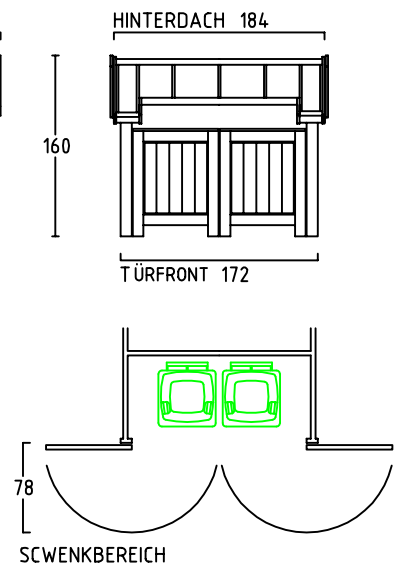

ZWEIRADGARAGE PLUS TYP - B - 160

VOLUMEN CA. 6460 L

15 GRAD DACHNEIGUNG

FAHRRAD MIT
LENKERHÖHE 110 cm

FAHRRAD MIT
LENKERHÖHE 110 cm

MASSE: AUSSENWAND

STELLPLATZ FÜR 3 bis 4 FAHRRÄDER

ANSICHT:
EINFAHRT FAHRRÄDER
KLAPPDACH

ANSICHT:
FLÜGELTÜREN
BEREICH MÜLLTONNEN

NUTZMASS 136
INNEN

www.zweiradgarage.de
Fahrradgaragen Motorradgaragen
Billbrookdeich 329
22113 Hamburg
Tel.: 040 - 98 23 16 72
Fax: 040 - 98 23 16 73

info@zweiradgarage.de