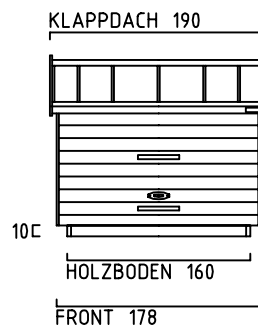

ZWEIRADGARAGE PLUS TYP - B - 160

VOLUMEN CA. 6460 L

15 GRAD DACHNEIGUNG

FAHRRAD MIT
LENKERHÖHE 110 cm

FAHRRAD MIT
LENKERHÖHE 110 cm

MASSE: AUSSENWAND

STELLPLATZ FÜR 3 bis 4 FAHRRÄDER

ANSICHT:
EINFAHRT FAHRRÄDER
KLAPPDACH