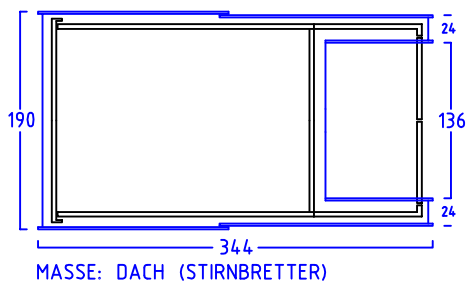

ANSICHT:
FLÜGELTÜREN
BEREICH MÜLLTONNEN