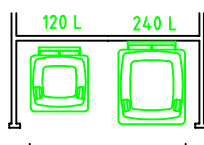

ANSICHT:
FLÜGELTÜREN
BEREICH MÜLLTONNEN

NUTZMASS 136
INNEN

www.zweiradgarage.de
Fahrradgaragen Motorradgaragen
Billbrookdeich 329
22113 Hamburg
Tel.: 040 - 98 23 16 72
Fax: 040 - 98 23 16 73