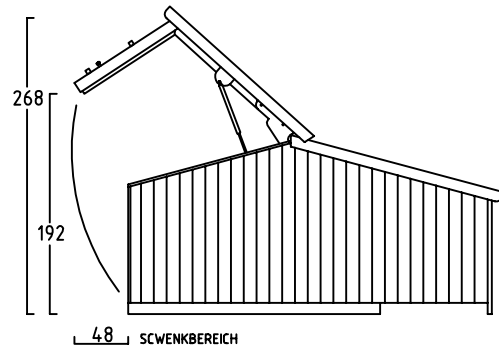

ZWEIRADGARAGE PLUS TYP - B - 160

VOLUMEN CA. 6460 L

15 GRAD DACHNEIGUNG

FAHRRAD MIT
LENKERHÖHE 110 cm

FAHRRAD MIT
LENKERHÖHE 110 cm

MASSE: AUSSENWAND

STELLPLATZ FÜR 3 bis 4 FAHRRÄDER

ANSICHT:
EINFAHRT FAHRRÄDER
KLAPPDACH