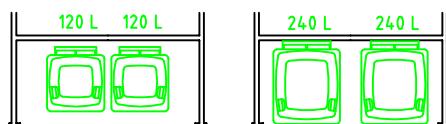

ANSICHT:
FLÜGELTÜREN
BEREICH MÜLLTONNEN

NUTZMASS 136
INNEN

www.zweiradgarage.de
Fahrradgaragen Motorradgaragen
Billbrookdeich 329
22113 Hamburg
Tel.: 040 - 98 23 16 72
Fax: 040 - 98 23 16 73