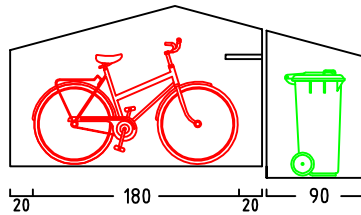

ZWEIRADGARAGE PLUS TYP - B - 160

VOLUMEN CA. 6460 L

15 GRAD DACHNEIGUNG

FAHRRAD MIT
LENKERHÖHE 110 cm

FAHRRAD MIT
LENKERHÖHE 110 cm

MASSE: AUSSENWAND

STELLPLATZ FÜR 3 bis 4 FAHRRÄDER

ANSICHT:
EINFAHRT FAHRRÄDER
KLAPPDACH