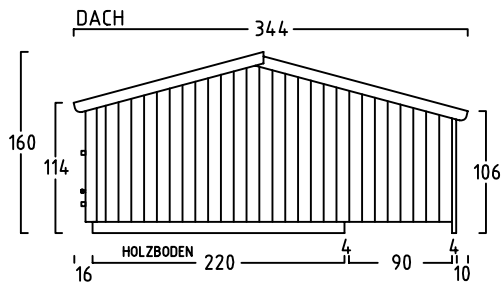

ZWEIRADGARAGE PLUS TYP - B - 160

VOLUMEN CA. 6460 L

15 GRAD DACHNEIGUNG

FAHRRAD MIT
LENKERHÖHE 110 cm

FAHRRAD MIT
LENKERHÖHE 110 cm

MASSE: AUSSENWAND

STELLPLATZ FÜR 3 bis 4 FAHRRÄDER

ANSICHT:
EINFAHRT FAHRRÄDER
KLAPPDACH