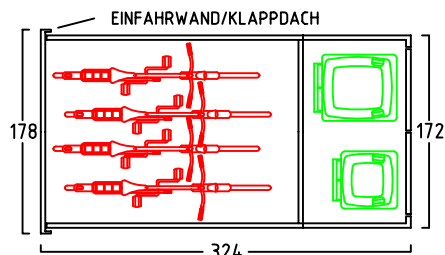

ZWEIRADGARAGE PLUS TYP - B - 160

VOLUMEN CA. 6460 L

15 GRAD DACHNEIGUNG

FAHRRAD MIT
LENKERHÖHE 110 cm

FAHRRAD MIT
LENKERHÖHE 110 cm

MASSE: AUSSENWAND

STELLPLATZ FÜR 3 bis 4 FAHRRÄDER

ANSICHT:
EINFAHRT FAHRRÄDER
KLAPPDACH

ANSICHT:
FLÜGELTÜREN
BEREICH MÜLLTONNEN

NUTZMASS 136
INNEN

www.zweiradgarage.de
Fahrradgaragen Motorradgaragen
Billbrookdeich 329
22113 Hamburg
Tel.: 040 - 98 23 16 72
Fax: 040 - 98 23 16 73

info@zweiradgarage.de