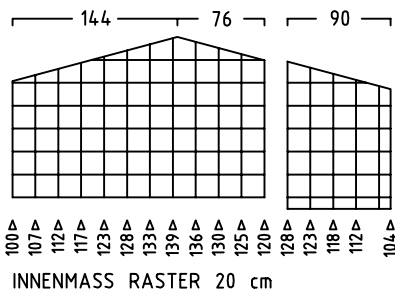

ZWEIRADGARAGE PLUS TYP - B - 160

VOLUMEN CA. 6460 L

15 GRAD DACHNEIGUNG

FAHRRAD MIT
LENKERHÖHE 110 cm

FAHRRAD MIT
LENKERHÖHE 110 cm

MASSE: AUSSENWAND

STELLPLATZ FÜR 3 bis 4 FAHRRÄDER

ANSICHT:
EINFAHRT FAHRRÄDER
KLAPPDACH