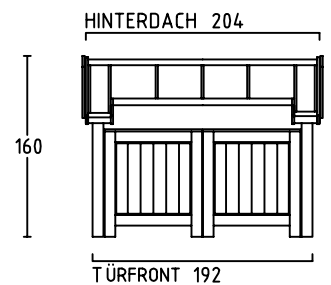

# ZWEIRADGARAGE PLUS TYP - B - 180

VOLUMEN CA. 7260 L

15 GRAD DACHNEIGUNG

FAHRRAD MIT  
LENKERHÖHE 110 cm

FAHRRAD MIT  
LENKERHÖHE 110 cm

MASSE: AUSSENWAND

STELLPLATZ FÜR 4 bis 5 FAHRRÄDER

ANSICHT:  
EINFABRWAND  
KLAPPDACH

ANSICHT:  
FLÜGELTÜREN  
BEREICH MÜLLTONNEN

MASSE: DACH (STIRNBRETT)

NUTZMASS 156  
INNEN

www.zweiradgarage.de  
Fahrradgaragen Motorradgaragen  
Billbrookdeich 329  
22113 Hamburg  
Tel.: 040 - 98 23 16 72  
Fax: 040 - 98 23 16 73