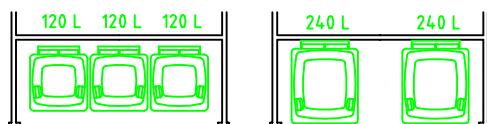

# ZWEIRADGARAGE PLUS TYP - B - 180

VOLUMEN CA. 7260 L

15 GRAD DACHNEIGUNG

FAHRRAD MIT  
LENKERHÖHE 110 cm

FAHRRAD MIT  
LENKERHÖHE 110 cm

MASSE: AUSSENWAND

STELLPLATZ FÜR 4 bis 5 FAHRRÄDER

ANSICHT:  
EINFABRWAND  
KLAPPDACH

ANSICHT:  
FLÜGELTÜREN  
BEREICH MÜLLTONNEN

MASSE: DACH (STIRNBRETT)

NUTZMASS 156  
INNEN

www.zweiradgarage.de  
Fahrradgaragen Motorradgaragen  
Billbrookdeich 329  
22113 Hamburg  
Tel.: 040 - 98 23 16 72  
Fax: 040 - 98 23 16 73