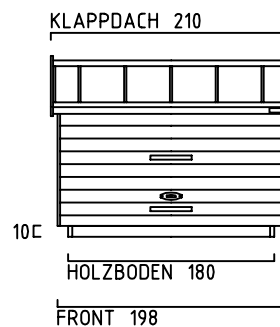

# ZWEIRADGARAGE PLUS TYP - B - 180

VOLUMEN CA. 7260 L

15 GRAD DACHNEIGUNG

FAHRRAD MIT  
LENKERHÖHE 110 cm

FAHRRAD MIT  
LENKERHÖHE 110 cm

MASSE: AUSSENWAND

STELLPLATZ FÜR 4 bis 5 FAHRRÄDER

ANSICHT:  
EINFABRWAND  
KLAPPDACH

ANSICHT:  
FLÜGELTÜREN  
BEREICH MÜLLTONNEN

MASSE: DACH (STIRNBRETT)

NUTZMASS 156  
INNEN

www.zweiradgarage.de  
Fahrradgaragen Motorradgaragen  
Billbrookdeich 329  
22113 Hamburg  
Tel.: 040 - 98 23 16 72  
Fax: 040 - 98 23 16 73