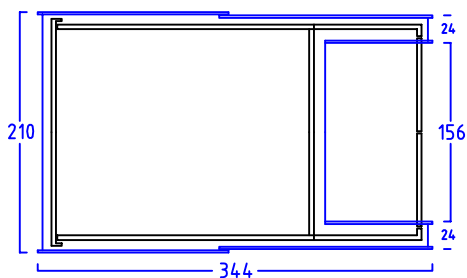

# ZWEIRADGARAGE PLUS TYP - B - 180

VOLUMEN CA. 7260 L

15 GRAD DACHNEIGUNG

FAHRRAD MIT  
LENKERHÖHE 110 cm

FAHRRAD MIT  
LENKERHÖHE 110 cm

MASSE: AUSSENWAND

STELLPLATZ FÜR 4 bis 5 FAHRRÄDER

ANSICHT:  
EINFABRWAND  
KLAPPDACH

ANSICHT:  
FLÜGELTÜREN  
BEREICH MÜLLTONNEN

MASSE: DACH (STIRNBRETT)

NUTZMASS 156  
INNEN

www.zweiradgarage.de  
Fahrradgaragen Motorradgaragen  
Billbrookdeich 329  
22113 Hamburg  
Tel.: 040 - 98 23 16 72  
Fax: 040 - 98 23 16 73