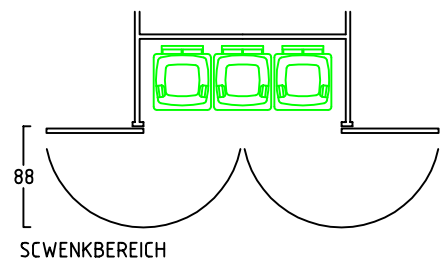

# ZWEIRADGARAGE PLUS TYP - B - 180

VOLUMEN CA. 7260 L

15 GRAD DACHNEIGUNG

FAHRRAD MIT  
LENKERHÖHE 110 cm

FAHRRAD MIT  
LENKERHÖHE 110 cm

MASSE: AUSSENWAND

STELLPLATZ FÜR 4 bis 5 FAHRRÄDER

ANSICHT:  
EINFABRWAND  
KLAPPDACH

ANSICHT:  
FLÜGELTÜREN  
BEREICH MÜLLTONNEN

MASSE: DACH (STIRNBRETT)

NUTZMASS 156  
INNEN

www.zweiradgarage.de  
Fahrradgaragen Motorradgaragen  
Billbrookdeich 329  
22113 Hamburg  
Tel.: 040 - 98 23 16 72  
Fax: 040 - 98 23 16 73