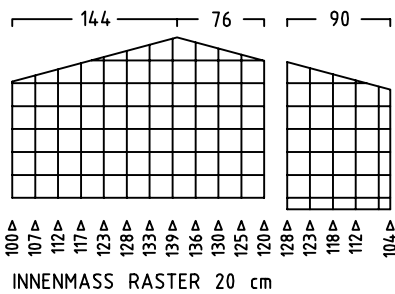

# ZWEIRADGARAGE PLUS TYP - B - 180

VOLUMEN CA. 7260 L

15 GRAD DACHNEIGUNG

FAHRRAD MIT  
LENKERHÖHE 110 cm

FAHRRAD MIT  
LENKERHÖHE 110 cm

MASSE: AUSSENWAND

STELLPLATZ FÜR 4 bis 5 FAHRRÄDER

ANSICHT:  
EINFABRWAND  
KLAPPDACH

ANSICHT:  
FLÜGELTÜREN  
BEREICH MÜLLTONNEN

MASSE: DACH (STIRNBRETT)

NUTZMASS 156  
INNEN

www.zweiradgarage.de  
Fahrradgaragen Motorradgaragen  
Billbrookdeich 329  
22113 Hamburg  
Tel.: 040 - 98 23 16 72  
Fax: 040 - 98 23 16 73