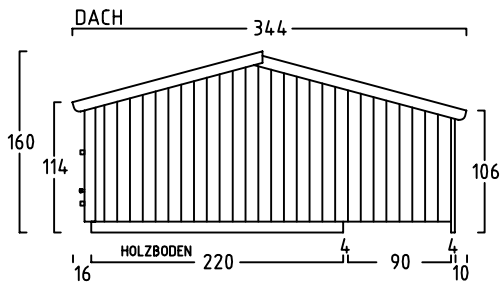

# ZWEIRADGARAGE PLUS TYP - B - 180

VOLUMEN CA. 7260 L

15 GRAD DACHNEIGUNG

FAHRRAD MIT  
LENKERHÖHE 110 cm

FAHRRAD MIT  
LENKERHÖHE 110 cm

MASSE: AUSSENWAND

STELLPLATZ FÜR 4 bis 5 FAHRRÄDER

ANSICHT:  
EINFABRWAND  
KLAPPDACH

ANSICHT:  
FLÜGELTÜREN  
BEREICH MÜLLTONNEN

MASSE: DACH (STIRNBRETT)

NUTZMASS 156  
INNEN

www.zweiradgarage.de  
Fahrradgaragen Motorradgaragen  
Billbrookdeich 329  
22113 Hamburg  
Tel.: 040 - 98 23 16 72  
Fax: 040 - 98 23 16 73