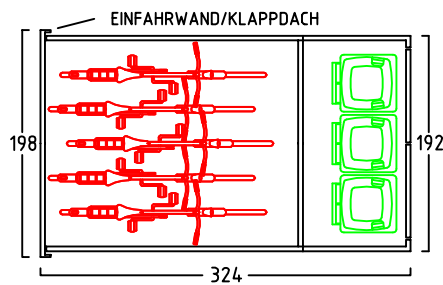

# ZWEIRADGARAGE PLUS TYP - B - 180

VOLUMEN CA. 7260 L

15 GRAD DACHNEIGUNG

FAHRRAD MIT  
LENKERHÖHE 110 cm

FAHRRAD MIT  
LENKERHÖHE 110 cm

MASSE: AUSSENWAND

STELLPLATZ FÜR 4 bis 5 FAHRRÄDER

ANSICHT:  
EINFABRWAND  
KLAPPDACH

ANSICHT:  
FLÜGELTÜREN  
BEREICH MÜLLTONNEN

MASSE: DACH (STIRNBRETT)

NUTZMASS 156  
INNEN

www.zweiradgarage.de  
Fahrradgaragen Motorradgaragen  
Billbrookdeich 329  
22113 Hamburg  
Tel.: 040 - 98 23 16 72  
Fax: 040 - 98 23 16 73