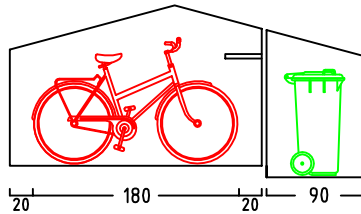

# ZWEIRADGARAGE PLUS TYP - B - 180

VOLUMEN CA. 7260 L

15 GRAD DACHNEIGUNG

FAHRRAD MIT  
LENKERHÖHE 110 cm

FAHRRAD MIT  
LENKERHÖHE 110 cm

MASSE: AUSSENWAND

STELLPLATZ FÜR 4 bis 5 FAHRRÄDER

ANSICHT:  
EINFABRWAND  
KLAPPDACH

ANSICHT:  
FLÜGELTÜREN  
BEREICH MÜLLTONNEN

MASSE: DACH (STIRNBRETT)

NUTZMASS 156  
INNEN

www.zweiradgarage.de  
Fahrradgaragen Motorradgaragen  
Billbrookdeich 329  
22113 Hamburg  
Tel.: 040 - 98 23 16 72  
Fax: 040 - 98 23 16 73