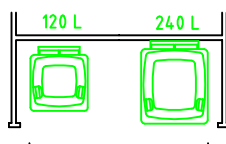

# ZWEIRADGARAGE PLUS TYP - B - 180

VOLUMEN CA. 7260 L

15 GRAD DACHNEIGUNG

FAHRRAD MIT  
LENKERHÖHE 110 cm

FAHRRAD MIT  
LENKERHÖHE 110 cm

MASSE: AUSSENWAND

STELLPLATZ FÜR 4 bis 5 FAHRRÄDER

ANSICHT:  
EINFABRWAND  
KLAPPDACH

ANSICHT:  
FLÜGELTÜREN  
BEREICH MÜLLTONNEN

MASSE: DACH (STIRNBRETT)

NUTZMASS 156  
INNEN

www.zweiradgarage.de  
Fahrradgaragen Motorradgaragen  
Billbrookdeich 329  
22113 Hamburg  
Tel.: 040 - 98 23 16 72  
Fax: 040 - 98 23 16 73