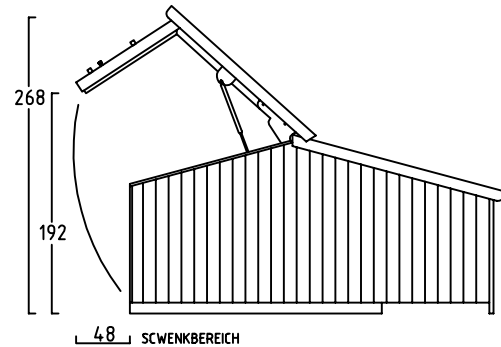

# ZWEIRADGARAGE PLUS TYP - B - 180

VOLUMEN CA. 7260 L

15 GRAD DACHNEIGUNG

FAHRRAD MIT  
LENKERHÖHE 110 cm

FAHRRAD MIT  
LENKERHÖHE 110 cm

MASSE: AUSSENWAND

STELLPLATZ FÜR 4 bis 5 FAHRRÄDER

ANSICHT:  
EINFABRWAND  
KLAPPDACH

ANSICHT:  
FLÜGELTÜREN  
BEREICH MÜLLTONNEN

MASSE: DACH (STIRNBRETT)

NUTZMASS 156  
INNEN

www.zweiradgarage.de  
Fahrradgaragen Motorradgaragen  
Billbrookdeich 329  
22113 Hamburg  
Tel.: 040 - 98 23 16 72  
Fax: 040 - 98 23 16 73