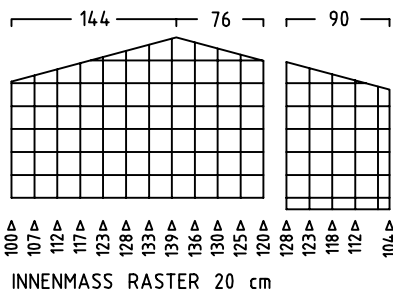

# ZWEIRADGARAGE PLUS TYP - B - 200

VOLUMEN CA. 8060 L

15 GRAD DACHNEIGUNG

FAHRRAD MIT  
LENKERHÖHE 110 cm

FAHRRAD MIT  
LENKERHÖHE 110 cm

MASSE: AUSSENWAND

STELLPLATZ FÜR 5 bis 6 FAHRRÄDER

ANSICHT:  
EINFAHRT FAHRRÄDER  
KLAPPDACH