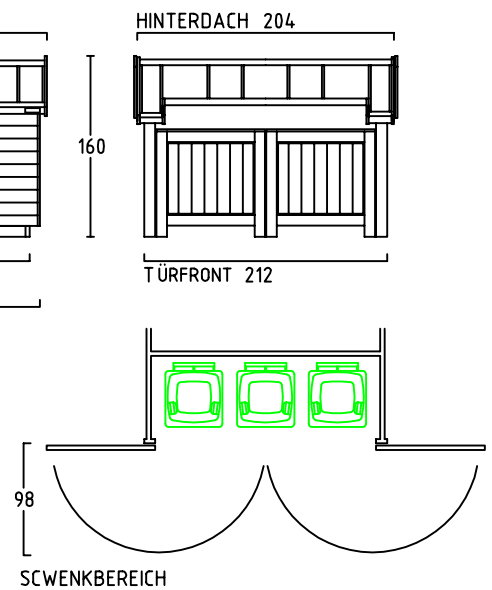

# ZWEIRADGARAGE PLUS TYP - B - 200

VOLUMEN CA. 8060 L

15 GRAD DACHNEIGUNG

FAHRRAD MIT  
LENKERHÖHE 110 cm

FAHRRAD MIT  
LENKERHÖHE 110 cm

MASSE: AUSSENWAND

STELLPLATZ FÜR 5 bis 6 FAHRRÄDER

ANSICHT:  
EINFAHRT FAHRRÄDER  
KLAPPDACH

ANSICHT:  
FL ÜGELTÜREN  
BEREICH MÜLLTONNEN

NUTZMASS 176  
INNEN

www.zweiradgarage.de  
Fahrradgaragen Motorradgaragen  
Billbrookdeich 329  
22113 Hamburg  
Tel.: 040 - 98 23 16 72  
Fax: 040 - 98 23 16 73