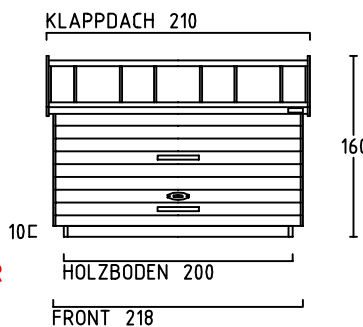

# ZWEIRADGARAGE PLUS TYP - B - 200

VOLUMEN CA. 8060 L

15 GRAD DACHNEIGUNG

FAHRRAD MIT  
LENKERHÖHE 110 cm

FAHRRAD MIT  
LENKERHÖHE 110 cm

MASSE: AUSSENWAND

STELLPLATZ FÜR 5 bis 6 FAHRRÄDER

ANSICHT:  
EINFAHRT FAHRRÄDER  
KLAPPDACH