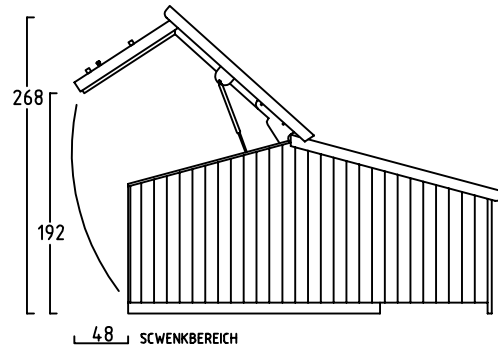

# ZWEIRADGARAGE PLUS TYP - B - 200

VOLUMEN CA. 8060 L

15 GRAD DACHNEIGUNG

FAHRRAD MIT  
LENKERHÖHE 110 cm

FAHRRAD MIT  
LENKERHÖHE 110 cm

MASSE: AUSSENWAND

STELLPLATZ FÜR 5 bis 6 FAHRRÄDER

ANSICHT:  
EINFAHRT FAHRRÄDER  
KLAPPDACH