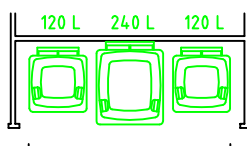

# ZWEIRADGARAGE PLUS TYP - B - 200

VOLUMEN CA. 8060 L

15 GRAD DACHNEIGUNG

FAHRRAD MIT  
LENKERHÖHE 110 cm

FAHRRAD MIT  
LENKERHÖHE 110 cm

MASSE: AUSSENWAND

STELLPLATZ FÜR 5 bis 6 FAHRRÄDER

ANSICHT:  
EINFAHRT FAHRRÄDER  
KLAPPDACH

ANSICHT:  
FL ÜGELTÜREN  
BEREICH MÜLLTONNEN

NUTZMASS 176  
INNEN

www.zweiradgarage.de  
Fahrradgaragen Motorradgaragen  
Billbrookdeich 329  
22113 Hamburg  
Tel.: 040 - 98 23 16 72  
Fax: 040 - 98 23 16 73