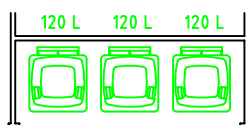

NUTZMASS 176
INNEN

www.zweiradgarage.de
Fahrradgaragen Motorradgaragen
Billbrookdeich 329
22113 Hamburg
Tel.: 040 - 98 23 16 72
Fax: 040 - 98 23 16 73