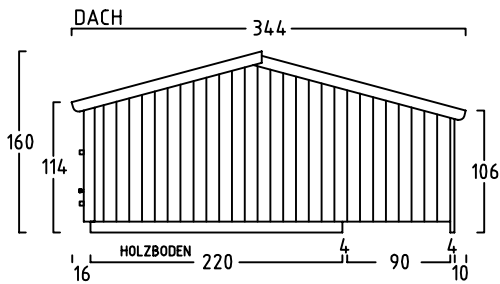

# ZWEIRADGARAGE PLUS TYP - B - 200

VOLUMEN CA. 8060 L

15 GRAD DACHNEIGUNG

FAHRRAD MIT  
LENKERHÖHE 110 cm

FAHRRAD MIT  
LENKERHÖHE 110 cm

MASSE: AUSSENWAND

STELLPLATZ FÜR 5 bis 6 FAHRRÄDER

ANSICHT:  
EINFAHRT FAHRRÄDER  
KLAPPDACH