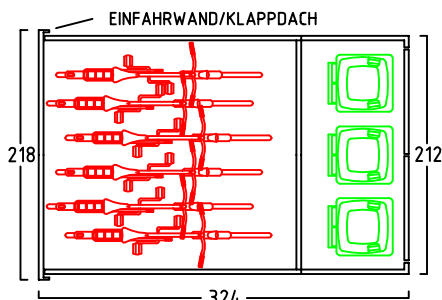

# ZWEIRADGARAGE PLUS TYP - B - 200

VOLUMEN CA. 8060 L

15 GRAD DACHNEIGUNG

FAHRRAD MIT  
LENKERHÖHE 110 cm

FAHRRAD MIT  
LENKERHÖHE 110 cm

MASSE: AUSSENWAND

STELLPLATZ FÜR 5 bis 6 FAHRRÄDER

ANSICHT:  
EINFAHRT FAHRRÄDER  
KLAPPDACH

ANSICHT:  
FL ÜGELTÜREN  
BEREICH MÜLLTONNEN

NUTZMASS 176  
INNEN

www.zweiradgarage.de  
Fahrradgaragen Motorradgaragen  
Billbrookdeich 329  
22113 Hamburg  
Tel.: 040 - 98 23 16 72  
Fax: 040 - 98 23 16 73