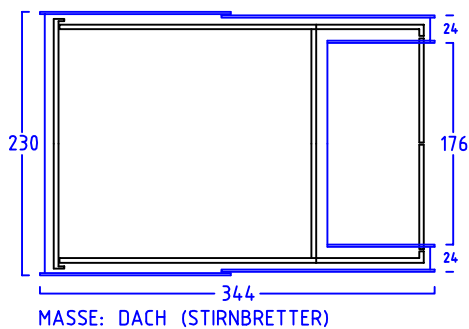

# ZWEIRADGARAGE PLUS TYP - B - 200

VOLUMEN CA. 8060 L

15 GRAD DACHNEIGUNG

FAHRRAD MIT  
LENKERHÖHE 110 cm

FAHRRAD MIT  
LENKERHÖHE 110 cm

MASSE: AUSSENWAND

STELLPLATZ FÜR 5 bis 6 FAHRRÄDER

ANSICHT:  
EINFAHRT FAHRRÄDER  
KLAPPDACH

ANSICHT:  
FL ÜGELTÜREN  
BEREICH MÜLLTONNEN

NUTZMASS 176  
INNEN

www.zweiradgarage.de  
Fahrradgaragen Motorradgaragen  
Billbrookdeich 329  
22113 Hamburg  
Tel.: 040 - 98 23 16 72  
Fax: 040 - 98 23 16 73