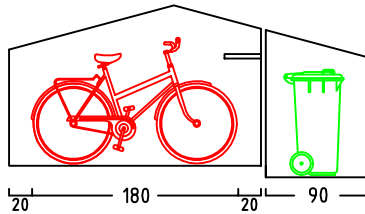

# ZWEIRADGARAGE PLUS TYP - B - 200

VOLUMEN CA. 8060 L

15 GRAD DACHNEIGUNG

FAHRRAD MIT  
LENKERHÖHE 110 cm

FAHRRAD MIT  
LENKERHÖHE 110 cm

MASSE: AUSSENWAND

STELLPLATZ FÜR 5 bis 6 FAHRRÄDER

ANSICHT:  
EINFAHRT FAHRRÄDER  
KLAPPDACH