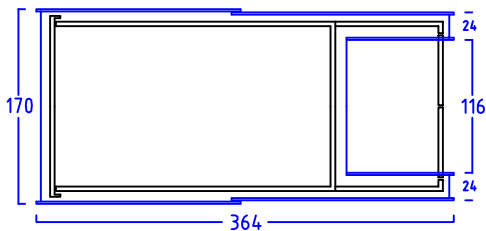

ZWEIRADGARAGE PLUS TYP - C - 140

VOLUMEN CA. 6420 L

15 GRAD DACHNEIGUNG

FAHRRAD MIT
LENKERHÖHE 110 cm

FAHRRAD MIT
LENKERHÖHE 110 cm

MASSE: AUSSENWAND

STELLPLATZ FÜR 3 bis 4 FAHRRÄDER

ANSICHT:
EINFAHRT FAHRRÄDER
KLAPPDACH

ANSICHT:
FLÜGELTÜREN
BEREICH MÜLLTONNEN

MASSE: DACH (STIRNBRETT)

SCWENKBEREICH

BEIDE TÜREN MIT 180 GRAD ÖFFNUNG

NUTZMASS 116
INNEN

www.zweiradgarage.de
Fahrradgaragen Motorradgaragen
Billbrookdeich 329
22113 Hamburg
Tel.: 040 - 98 23 16 72
Fax 040 - 98 23 16 73