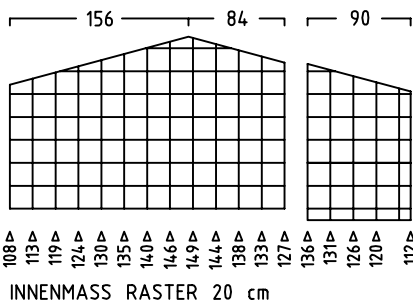

ZWEIRADGARAGE PLUS TYP - C - 140

VOLUMEN CA. 6420 L

15 GRAD DACHNEIGUNG

FAHRRAD MIT
LENKERHÖHE 110 cm

FAHRRAD MIT
LENKERHÖHE 110 cm

MASSE: AUSSENWAND

STELLPLATZ FÜR 3 bis 4 FAHRRÄDER

ANSICHT:
EINFAHRT FAHRRÄDER
KLAPPDACH

ANSICHT:
FLÜGELTÜREN
BEREICH MÜLLTONNEN

MASSE: DACH (STIRNBRETT)

SCWENKBEREICH

BEIDE TÜREN MIT 180 GRAD ÖFFNUNG

NUTZMASS 116
INNEN

www.zweiradgarage.de
Fahrradgaragen Motorradgaragen
Billbrookdeich 329
22113 Hamburg
Tel.: 040 - 98 23 16 72
Fax 040 - 98 23 16 73