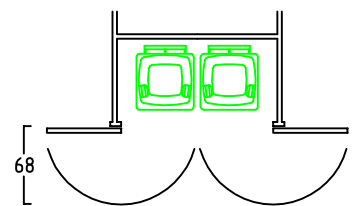

ZWEIRADGARAGE PLUS TYP - C - 140

VOLUMEN CA. 6420 L

15 GRAD DACHNEIGUNG

FAHRRAD MIT
LENKERHÖHE 110 cm

FAHRRAD MIT
LENKERHÖHE 110 cm

MASSE: AUSSENWAND

STELLPLATZ FÜR 3 bis 4 FAHRRÄDER

ANSICHT:
EINFAHRT FAHRRÄDER
KLAPPDACH

ANSICHT:
FLÜGELTÜREN
BEREICH MÜLLTONNEN

MASSE: DACH (STIRNBRETT)

SCWENKBEREICH

BEIDE TÜREN MIT 180 GRAD ÖFFNUNG

NUTZMASS 116
INNEN

www.zweiradgarage.de
Fahrradgaragen Motorradgaragen
Billbrookdeich 329
22113 Hamburg
Tel.: 040 - 98 23 16 72
Fax 040 - 98 23 16 73