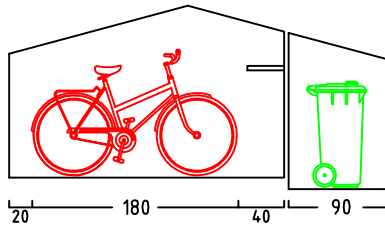

ZWEIRADGARAGE PLUS TYP - C - 140

VOLUMEN CA. 6420 L

15 GRAD DACHNEIGUNG

FAHRRAD MIT
LENKERHÖHE 110 cm

FAHRRAD MIT
LENKERHÖHE 110 cm

MASSE: AUSSENWAND

STELLPLATZ FÜR 3 bis 4 FAHRRÄDER

ANSICHT:
EINFAHRT FAHRRÄDER
KLAPPDACH

ANSICHT:
FLÜGELTÜREN
BEREICH MÜLLTONNEN

MASSE: DACH (STIRNBRETT)

SCWENKBEREICH

BEIDE TÜREN MIT 180 GRAD ÖFFNUNG

NUTZMASS 116
INNEN

www.zweiradgarage.de
Fahrradgaragen Motorradgaragen
Billbrookdeich 329
22113 Hamburg
Tel.: 040 - 98 23 16 72
Fax 040 - 98 23 16 73