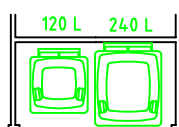

ANSICHT:
FLÜGELTÜREN
BEREICH MÜLLTONNEN

MASSE: DACH (STIRNBRETT)

SCWENKBEREICH

BEIDE TÜREN MIT 180 GRAD ÖFFNUNG

NUTZMASS 116
INNEN

www.zweiradgarage.de
Fahrradgaragen Motorradgaragen
Billbrookdeich 329
22113 Hamburg
Tel.: 040 - 98 23 16 72
Fax 040 - 98 23 16 73