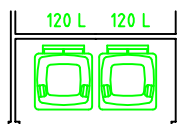

ANSICHT:
FLÜGELTÜREN
BEREICH MÜLLTONNEN

MASSE: DACH (STIRNBRETT)

SCWENKBEREICH

BEIDE TÜREN MIT 180 GRAD ÖFFNUNG

NUTZMASS 116
INNEN

www.zweiradgarage.de
Fahrradgaragen Motorradgaragen
Billbrookdeich 329
22113 Hamburg
Tel.: 040 - 98 23 16 72
Fax 040 - 98 23 16 73