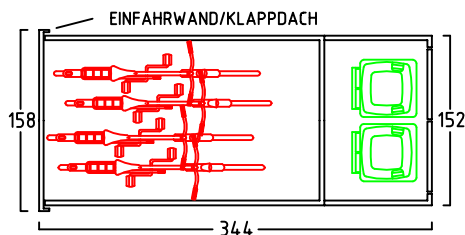

ZWEIRADGARAGE PLUS TYP - C - 140

VOLUMEN CA. 6420 L

15 GRAD DACHNEIGUNG

FAHRRAD MIT
LENKERHÖHE 110 cm

FAHRRAD MIT
LENKERHÖHE 110 cm

MASSE: AUSSENWAND

STELLPLATZ FÜR 3 bis 4 FAHRRÄDER

ANSICHT:
EINFAHRT FAHRRÄDER
KLAPPDACH

ANSICHT:
FLÜGELTÜREN
BEREICH MÜLLTONNEN

MASSE: DACH (STIRNBRETT)

SCWENKBEREICH

BEIDE TÜREN MIT 180 GRAD ÖFFNUNG

NUTZMASS 116
INNEN

www.zweiradgarage.de
Fahrradgaragen Motorradgaragen
Billbrookdeich 329
22113 Hamburg
Tel.: 040 - 98 23 16 72
Fax 040 - 98 23 16 73