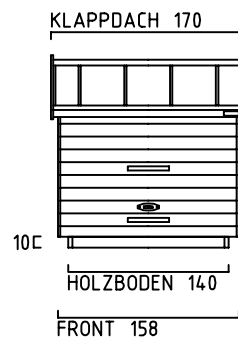

ZWEIRADGARAGE PLUS TYP - C - 140

VOLUMEN CA. 6420 L

15 GRAD DACHNEIGUNG

FAHRRAD MIT
LENKERHÖHE 110 cm

FAHRRAD MIT
LENKERHÖHE 110 cm

MASSE: AUSSENWAND

STELLPLATZ FÜR 3 bis 4 FAHRRÄDER

ANSICHT:
EINFAHRT FAHRRÄDER
KLAPPDACH

ANSICHT:
FLÜGELTÜREN
BEREICH MÜLLTONNEN

MASSE: DACH (STIRNBRETT)

SCWENKBEREICH

BEIDE TÜREN MIT 180 GRAD ÖFFNUNG

NUTZMASS 116
INNEN

www.zweiradgarage.de
Fahrradgaragen Motorradgaragen
Billbrookdeich 329
22113 Hamburg
Tel.: 040 - 98 23 16 72
Fax 040 - 98 23 16 73