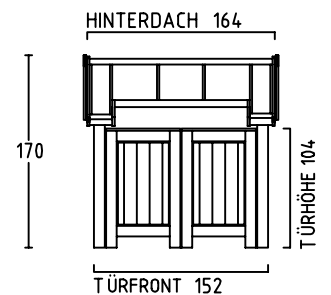

ZWEIRADGARAGE PLUS TYP - C - 140

VOLUMEN CA. 6420 L

15 GRAD DACHNEIGUNG

FAHRRAD MIT
LENKERHÖHE 110 cm

FAHRRAD MIT
LENKERHÖHE 110 cm

MASSE: AUSSENWAND

STELLPLATZ FÜR 3 bis 4 FAHRRÄDER

ANSICHT:
EINFAHRT FAHRRÄDER
KLAPPDACH

ANSICHT:
FLÜGELTÜREN
BEREICH MÜLLTONNEN

MASSE: DACH (STIRNBRETT)

SCWENKBEREICH

BEIDE TÜREN MIT 180 GRAD ÖFFNUNG

NUTZMASS 116
INNEN

www.zweiradgarage.de
Fahrradgaragen Motorradgaragen
Billbrookdeich 329
22113 Hamburg
Tel.: 040 - 98 23 16 72
Fax 040 - 98 23 16 73