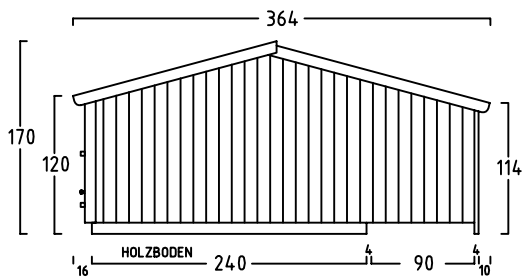

ZWEIRADGARAGE PLUS TYP - C - 140

VOLUMEN CA. 6420 L

15 GRAD DACHNEIGUNG

FAHRRAD MIT
LENKERHÖHE 110 cm

FAHRRAD MIT
LENKERHÖHE 110 cm

MASSE: AUSSENWAND

STELLPLATZ FÜR 3 bis 4 FAHRRÄDER

ANSICHT:
EINFAHRT FAHRRÄDER
KLAPPDACH

ANSICHT:
FLÜGELTÜREN
BEREICH MÜLLTONNEN

MASSE: DACH (STIRNBRETT)

SCWENKBEREICH

BEIDE TÜREN MIT 180 GRAD ÖFFNUNG

NUTZMASS 116
INNEN

www.zweiradgarage.de
Fahrradgaragen Motorradgaragen
Billbrookdeich 329
22113 Hamburg
Tel.: 040 - 98 23 16 72
Fax 040 - 98 23 16 73