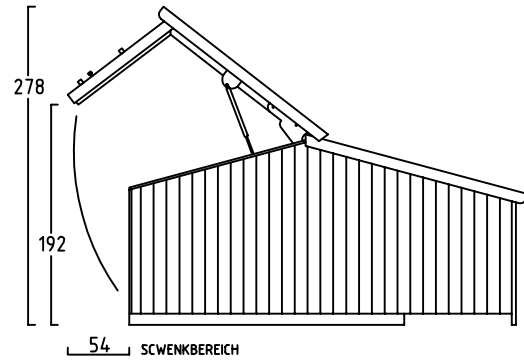

ZWEIRADGARAGE PLUS TYP - C - 140

VOLUMEN CA. 6420 L

15 GRAD DACHNEIGUNG

FAHRRAD MIT
LENKERHÖHE 110 cm

FAHRRAD MIT
LENKERHÖHE 110 cm

MASSE: AUSSENWAND

STELLPLATZ FÜR 3 bis 4 FAHRRÄDER

ANSICHT:
EINFAHRT FAHRRÄDER
KLAPPDACH

ANSICHT:
FLÜGELTÜREN
BEREICH MÜLLTONNEN

MASSE: DACH (STIRNBRETT)

SCWENKBEREICH

BEIDE TÜREN MIT 180 GRAD ÖFFNUNG

NUTZMASS 116
INNEN

www.zweiradgarage.de
Fahrradgaragen Motorradgaragen
Billbrookdeich 329
22113 Hamburg
Tel.: 040 - 98 23 16 72
Fax 040 - 98 23 16 73