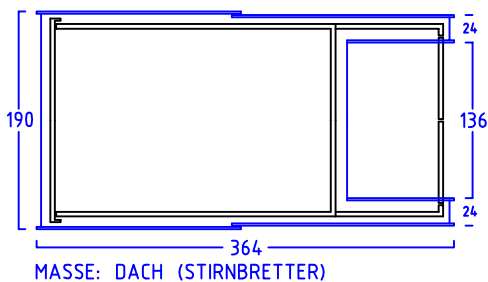

ZWEIRADGARAGE PLUS TYP - C - 160

VOLUMEN CA. 7340 L

15 GRAD DACHNEIGUNG

FAHRRAD MIT LENKERHÖHE 110 cm

FAHRRAD MIT LENKERHÖHE 110 cm

MASSE: AUSSENWAND
STELLPLATZ FÜR 3 bis 4 FAHRRÄDER

ANSICHT: EINFAHRT FAHRRÄDER KLAPPDACH

ANSICHT: FLÜGELTÜREN BEREICH MÜLLTONNEN

FRONT 178

BEIDE TÜREN MIT 180 GRAD ÖFFNUNG

NUTZMASS 136 INNEN

www.zweiradgarage.de
Fahrradgaragen Motorradgaragen
Billbrookdeich 329
22113 Hamburg
Tel.: 040 - 98 23 16 72
Fax: 040 - 98 23 16 73