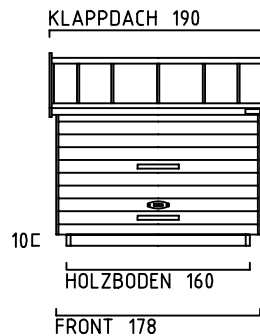

ZWEIRADGARAGE PLUS TYP - C - 160

VOLUMEN CA. 7340 L

15 GRAD DACHNEIGUNG

FAHRRAD MIT LENKERHÖHE 110 cm

FAHRRAD MIT LENKERHÖHE 110 cm

MASSE: AUSSENWAND
STELLPLATZ FÜR 3 bis 4 FAHRRÄDER

ANSICHT: EINFAHRT FAHRRÄDER KLAPPDACH

ANSICHT: FLÜGELTÜREN BEREICH MÜLLTONNEN

FRONT 178

BEIDE TÜREN MIT 180 GRAD ÖFFNUNG

NUTZMASS 136 INNEN

www.zweiradgarage.de
Fahrradgaragen Motorradgaragen
Billbrookdeich 329
22113 Hamburg
Tel.: 040 - 98 23 16 72
Fax: 040 - 98 23 16 73