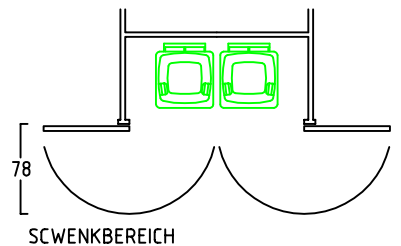

ZWEIRADGARAGE PLUS TYP - C - 160

VOLUMEN CA. 7340 L

15 GRAD DACHNEIGUNG

FAHRRAD MIT LENKERHÖHE 110 cm

FAHRRAD MIT LENKERHÖHE 110 cm

MASSE: AUSSENWAND
STELLPLATZ FÜR 3 bis 4 FAHRRÄDER

ANSICHT: EINFAHRT FAHRRÄDER KLAPPDACH

ANSICHT: FLÜGELTÜREN BEREICH MÜLLTONNEN

FRONT 178

BEIDE TÜREN MIT 180 GRAD ÖFFNUNG

NUTZMASS 136 INNEN

www.zweiradgarage.de
Fahrradgaragen Motorradgaragen
Billbrookdeich 329
22113 Hamburg
Tel.: 040 - 98 23 16 72
Fax: 040 - 98 23 16 73