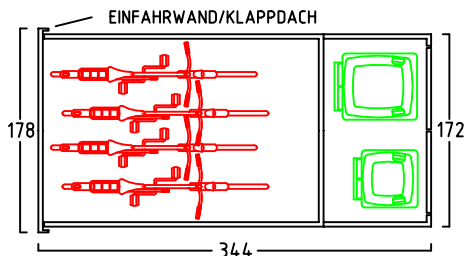

ZWEIRADGARAGE PLUS TYP - C - 160

VOLUMEN CA. 7340 L

15 GRAD DACHNEIGUNG

FAHRRAD MIT LENKERHÖHE 110 cm

FAHRRAD MIT LENKERHÖHE 110 cm

MASSE: AUSSENWAND
STELLPLATZ FÜR 3 bis 4 FAHRRÄDER

ANSICHT: EINFAHRT FAHRRÄDER KLAPPDACH

ANSICHT: FLÜGELTÜREN BEREICH MÜLLTONNEN

FRONT 178

BEIDE TÜREN MIT 180 GRAD ÖFFNUNG

NUTZMASS 136 INNEN

www.zweiradgarage.de
Fahrradgaragen Motorradgaragen
Billbrookdeich 329
22113 Hamburg
Tel.: 040 - 98 23 16 72
Fax: 040 - 98 23 16 73