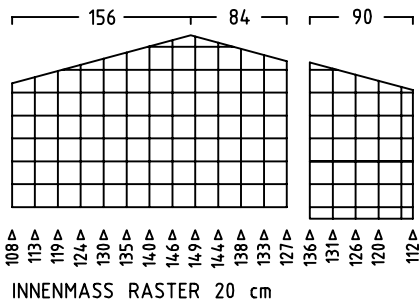

ZWEIRADGARAGE PLUS TYP - C - 160

VOLUMEN CA. 7340 L

15 GRAD DACHNEIGUNG

FAHRRAD MIT LENKERHÖHE 110 cm

FAHRRAD MIT LENKERHÖHE 110 cm

MASSE: AUSSENWAND
STELLPLATZ FÜR 3 bis 4 FAHRRÄDER

ANSICHT: EINFAHRT FAHRRÄDER KLAPPDACH

ANSICHT: FLÜGELTÜREN BEREICH MÜLLTONNEN

FRONT 178

BEIDE TÜREN MIT 180 GRAD ÖFFNUNG

NUTZMASS 136 INNEN

www.zweiradgarage.de
Fahrradgaragen Motorradgaragen
Billbrookdeich 329
22113 Hamburg
Tel.: 040 - 98 23 16 72
Fax: 040 - 98 23 16 73