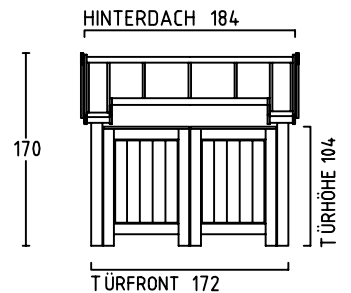

ZWEIRADGARAGE PLUS TYP - C - 160

VOLUMEN CA. 7340 L

15 GRAD DACHNEIGUNG

FAHRRAD MIT LENKERHÖHE 110 cm

FAHRRAD MIT LENKERHÖHE 110 cm

MASSE: AUSSENWAND
STELLPLATZ FÜR 3 bis 4 FAHRRÄDER

ANSICHT: EINFAHRT FAHRRÄDER KLAPPDACH

ANSICHT: FLÜGELTÜREN BEREICH MÜLLTONNEN

FRONT 178

BEIDE TÜREN MIT 180 GRAD ÖFFNUNG

NUTZMASS 136 INNEN

www.zweiradgarage.de
Fahrradgaragen Motorradgaragen
Billbrookdeich 329
22113 Hamburg
Tel.: 040 - 98 23 16 72
Fax: 040 - 98 23 16 73