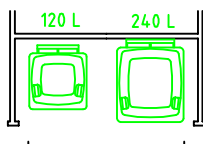

ZWEIRADGARAGE PLUS TYP - C - 160

VOLUMEN CA. 7340 L

15 GRAD DACHNEIGUNG

FAHRRAD MIT LENKERHÖHE 110 cm

FAHRRAD MIT LENKERHÖHE 110 cm

MASSE: AUSSENWAND
STELLPLATZ FÜR 3 bis 4 FAHRRÄDER

ANSICHT: EINFAHRT FAHRRÄDER KLAPPDACH

ANSICHT: FLÜGELTÜREN BEREICH MÜLLTONNEN

FRONT 178

BEIDE TÜREN MIT 180 GRAD ÖFFNUNG

NUTZMASS 136 INNEN

www.zweiradgarage.de
Fahrradgaragen Motorradgaragen
Billbrookdeich 329
22113 Hamburg
Tel.: 040 - 98 23 16 72
Fax: 040 - 98 23 16 73