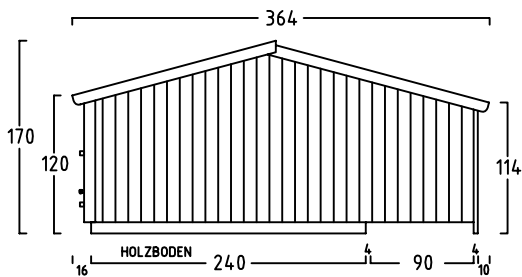

ZWEIRADGARAGE PLUS TYP - C - 160

VOLUMEN CA. 7340 L

15 GRAD DACHNEIGUNG

FAHRRAD MIT LENKERHÖHE 110 cm

FAHRRAD MIT LENKERHÖHE 110 cm

MASSE: AUSSENWAND
STELLPLATZ FÜR 3 bis 4 FAHRRÄDER

ANSICHT: EINFAHRT FAHRRÄDER KLAPPDACH

ANSICHT: FLÜGELTÜREN BEREICH MÜLLTONNEN

FRONT 178

BEIDE TÜREN MIT 180 GRAD ÖFFNUNG

NUTZMASS 136 INNEN

www.zweiradgarage.de
Fahrradgaragen Motorradgaragen
Billbrookdeich 329
22113 Hamburg
Tel.: 040 - 98 23 16 72
Fax: 040 - 98 23 16 73