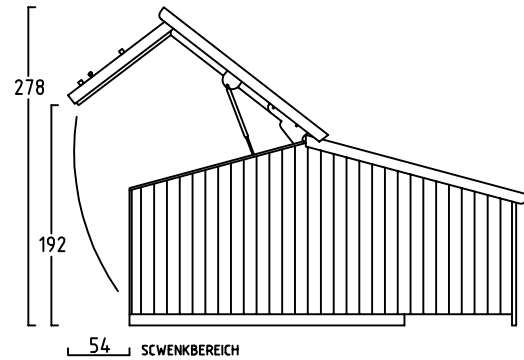

ZWEIRADGARAGE PLUS TYP - C - 160

VOLUMEN CA. 7340 L

15 GRAD DACHNEIGUNG

FAHRRAD MIT LENKERHÖHE 110 cm

FAHRRAD MIT LENKERHÖHE 110 cm

MASSE: AUSSENWAND
STELLPLATZ FÜR 3 bis 4 FAHRRÄDER

ANSICHT: EINFAHRT FAHRRÄDER KLAPPDACH

ANSICHT: FLÜGELTÜREN BEREICH MÜLLTONNEN

FRONT 178

BEIDE TÜREN MIT 180 GRAD ÖFFNUNG

NUTZMASS 136 INNEN

www.zweiradgarage.de
Fahrradgaragen Motorradgaragen
Billbrookdeich 329
22113 Hamburg
Tel.: 040 - 98 23 16 72
Fax: 040 - 98 23 16 73