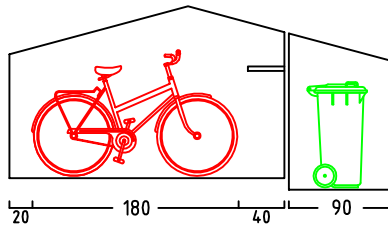

ZWEIRADGARAGE PLUS TYP - C - 160

VOLUMEN CA. 7340 L

15 GRAD DACHNEIGUNG

FAHRRAD MIT LENKERHÖHE 110 cm

FAHRRAD MIT LENKERHÖHE 110 cm

MASSE: AUSSENWAND
STELLPLATZ FÜR 3 bis 4 FAHRRÄDER

ANSICHT: EINFAHRT FAHRRÄDER KLAPPDACH

ANSICHT: FLÜGELTÜREN BEREICH MÜLLTONNEN

FRONT 178

BEIDE TÜREN MIT 180 GRAD ÖFFNUNG

NUTZMASS 136 INNEN

www.zweiradgarage.de
Fahrradgaragen Motorradgaragen
Billbrookdeich 329
22113 Hamburg
Tel.: 040 - 98 23 16 72
Fax: 040 - 98 23 16 73