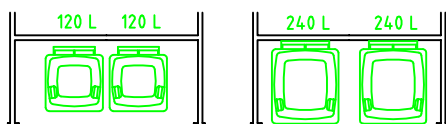

ZWEIRADGARAGE PLUS TYP - C - 160

VOLUMEN CA. 7340 L

15 GRAD DACHNEIGUNG

FAHRRAD MIT LENKERHÖHE 110 cm

FAHRRAD MIT LENKERHÖHE 110 cm

MASSE: AUSSENWAND
STELLPLATZ FÜR 3 bis 4 FAHRRÄDER

ANSICHT: EINFAHRT FAHRRÄDER KLAPPDACH

ANSICHT: FLÜGELTÜREN BEREICH MÜLLTONNEN

FRONT 178

BEIDE TÜREN MIT 180 GRAD ÖFFNUNG

NUTZMASS 136 INNEN

www.zweiradgarage.de
Fahrradgaragen Motorradgaragen
Billbrookdeich 329
22113 Hamburg
Tel.: 040 - 98 23 16 72
Fax: 040 - 98 23 16 73