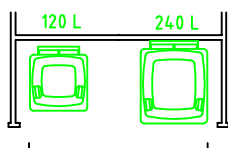

ANSICHT:
FLÜGELTÜREN
BEREICH MÜLLTONNEN

NUTZMASS 156
INNEN

www.zweiradgarage.de
Fahrradgaragen Motorradgaragen
Billbrookdeich 329
22113 Hamburg
Tel.: 040 - 98 23 16 72
Fax: 040 - 98 23 16 73