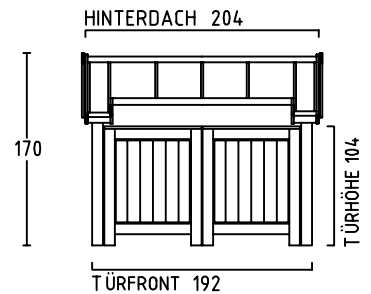

ANSICHT:
FLÜGELTÜREN
BEREICH MÜLLTONNEN