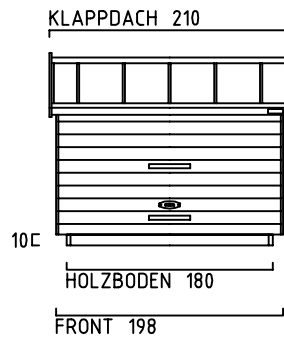

ZWEIRADGARAGE PLUS TYP - C - 180

VOLUMEN CA. 8260 L

15 GRAD DACHNEIGUNG

FAHRRAD MIT
LENKERHÖHE 110 cm

FAHRRAD MIT
LENKERHÖHE 110 cm

MASSE: AUSSENWAND
STELLPLATZ FÜR 4 bis 5 FAHRRÄDER

ANSICHT:
EINFAHRT FAHRRÄDER
KLAPPDACH