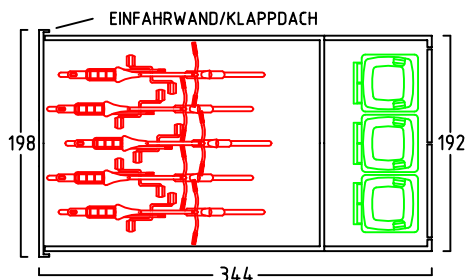

ZWEIRADGARAGE PLUS TYP - C - 180

VOLUMEN CA. 8260 L

15 GRAD DACHNEIGUNG

FAHRRAD MIT
LENKERHÖHE 110 cm

FAHRRAD MIT
LENKERHÖHE 110 cm

MASSE: AUSSENWAND
STELLPLATZ FÜR 4 bis 5 FAHRRÄDER

ANSICHT:
EINFAHRT FAHRRÄDER
KLAPPDACH

ANSICHT:
FLÜGELTÜREN
BEREICH MÜLLTONNEN

NUTZMASS 156
INNEN

www.zweiradgarage.de
Fahrradgaragen Motorradgaragen
Billbrookdeich 329
22113 Hamburg
Tel.: 040 - 98 23 16 72
Fax: 040 - 98 23 16 73

info@zweiradgarage.de