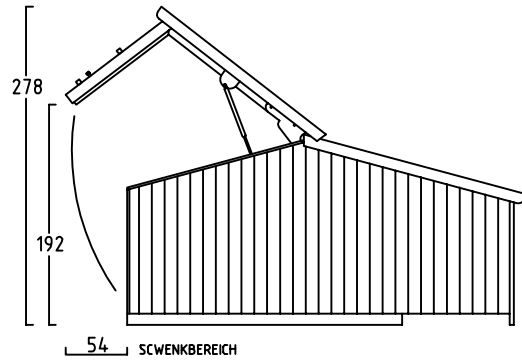

ZWEIRADGARAGE PLUS TYP - C - 180

VOLUMEN CA. 8260 L

15 GRAD DACHNEIGUNG

FAHRRAD MIT
LENKERHÖHE 110 cm

FAHRRAD MIT
LENKERHÖHE 110 cm

MASSE: AUSSENWAND
STELLPLATZ FÜR 4 bis 5 FAHRRÄDER

ANSICHT:
EINFAHRT FAHRRÄDER
KLAPPDACH