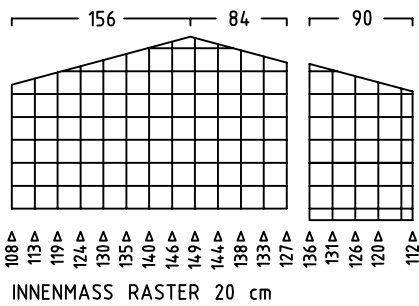

ZWEIRADGARAGE PLUS TYP - C - 180

VOLUMEN CA. 8260 L

15 GRAD DACHNEIGUNG

FAHRRAD MIT
LENKERHÖHE 110 cm

FAHRRAD MIT
LENKERHÖHE 110 cm

MASSE: AUSSENWAND
STELLPLATZ FÜR 4 bis 5 FAHRRÄDER

ANSICHT:
EINFAHRT FAHRRÄDER
KLAPPDACH