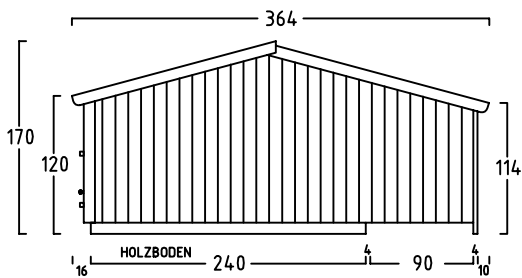

ZWEIRADGARAGE PLUS TYP - C - 180

VOLUMEN CA. 8260 L

15 GRAD DACHNEIGUNG

FAHRRAD MIT
LENKERHÖHE 110 cm

FAHRRAD MIT
LENKERHÖHE 110 cm

MASSE: AUSSENWAND
STELLPLATZ FÜR 4 bis 5 FAHRRÄDER

ANSICHT:
EINFAHRT FAHRRÄDER
KLAPPDACH