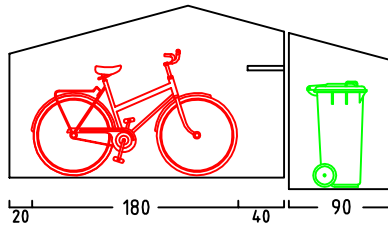

ZWEIRADGARAGE PLUS TYP - C - 180

VOLUMEN CA. 8260 L

15 GRAD DACHNEIGUNG

FAHRRAD MIT
LENKERHÖHE 110 cm

FAHRRAD MIT
LENKERHÖHE 110 cm

MASSE: AUSSENWAND
STELLPLATZ FÜR 4 bis 5 FAHRRÄDER

ANSICHT:
EINFAHRT FAHRRÄDER
KLAPPDACH