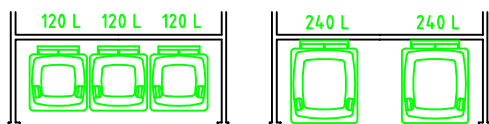

ANSICHT:
FLÜGELTÜREN
BEREICH MÜLLTONNEN

NUTZMASS 156
INNEN

www.zweiradgarage.de
Fahrradgaragen Motorradgaragen
Billbrookdeich 329
22113 Hamburg
Tel.: 040 - 98 23 16 72
Fax: 040 - 98 23 16 73