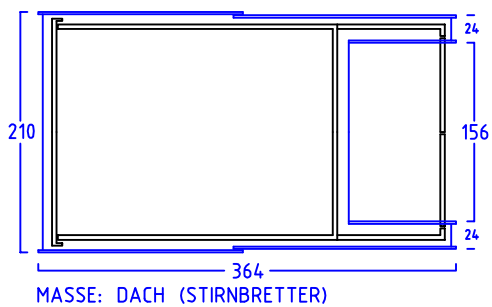

ANSICHT:
FLÜGELTÜREN
BEREICH MÜLLTONNEN