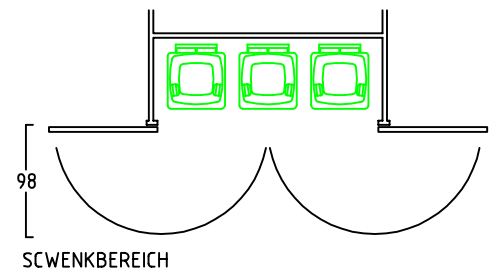

# ZWEIRADGARAGE PLUS TYP - C - 200

VOLUMEN CA. 9180 L

15 GRAD DACHNEIGUNG

FAHRRAD MIT  
LENKERHÖHE 110 cm

FAHRRAD MIT  
LENKERHÖHE 110 cm

MASSE: AUSSENWAND  
STELLPLATZ FÜR 5 bis 6 FAHRRÄDER

ANSICHT:  
EINFABRT FAHRRÄDER  
KLAPPDACH

ANSICHT:  
FL ÜGELTÜREN  
BEREICH MÜLLTÖNNEN

NUTZMASS 176  
INNEN

www.zweiradgarage.de  
Fahrradgaragen Motorradgaragen  
Billbrookdeich 329  
22113 Hamburg  
Tel.: 040 - 98 23 16 72  
Fax 040 - 98 23 16 73