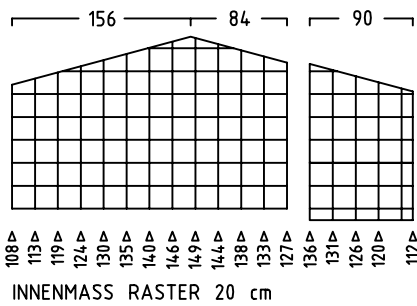

# ZWEIRADGARAGE PLUS TYP - C - 200

VOLUMEN CA. 9180 L

15 GRAD DACHNEIGUNG

FAHRRAD MIT  
LENKERHÖHE 110 cm

FAHRRAD MIT  
LENKERHÖHE 110 cm

MASSE: AUSSENWAND  
STELLPLATZ FÜR 5 bis 6 FAHRRÄDER

ANSICHT:  
EINFABRT FAHRRÄDER  
KLAPPDACH