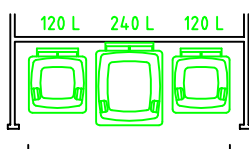

ANSICHT:
FL ÜGELTÜREN
BEREICH MÜLLTÖNNEN

NUTZMASS 176
INNEN

www.zweiradgarage.de
Fahrradgaragen Motorradgaragen
Billbrookdeich 329
22113 Hamburg
Tel.: 040 - 98 23 16 72
Fax 040 - 98 23 16 73