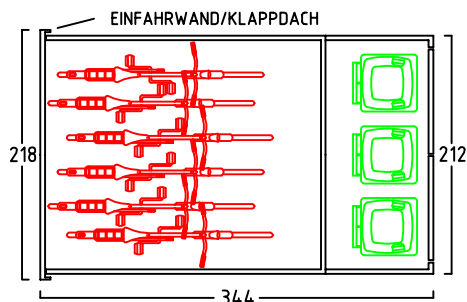

# ZWEIRADGARAGE PLUS TYP - C - 200

VOLUMEN CA. 9180 L

15 GRAD DACHNEIGUNG

FAHRRAD MIT  
LENKERHÖHE 110 cm

FAHRRAD MIT  
LENKERHÖHE 110 cm

MASSE: AUSSENWAND  
STELLPLATZ FÜR 5 bis 6 FAHRRÄDER

ANSICHT:  
EINFABRT FAHRRÄDER  
KLAPPDACH

ANSICHT:  
FL ÜGELTÜREN  
BEREICH MÜLLTÖNNEN

NUTZMASS 176  
INNEN

www.zweiradgarage.de  
Fahrradgaragen Motorradgaragen  
Billbrookdeich 329  
22113 Hamburg  
Tel.: 040 - 98 23 16 72  
Fax 040 - 98 23 16 73