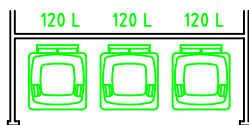

ANSICHT:
FL ÜGELTÜREN
BEREICH MÜLLTÖNNEN

NUTZMASS 176
INNEN

www.zweiradgarage.de
Fahrradgaragen Motorradgaragen
Billbrookdeich 329
22113 Hamburg
Tel.: 040 - 98 23 16 72
Fax 040 - 98 23 16 73