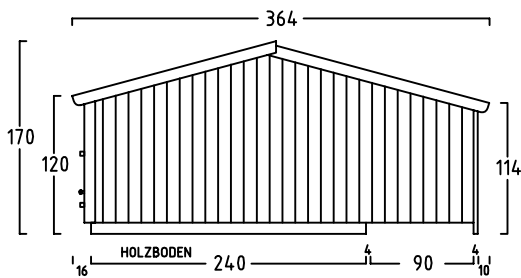

# ZWEIRADGARAGE PLUS TYP - C - 200

VOLUMEN CA. 9180 L

15 GRAD DACHNEIGUNG

FAHRRAD MIT  
LENKERHÖHE 110 cm

FAHRRAD MIT  
LENKERHÖHE 110 cm

MASSE: AUSSENWAND  
STELLPLATZ FÜR 5 bis 6 FAHRRÄDER

ANSICHT:  
EINFABRT FAHRRÄDER  
KLAPPDACH