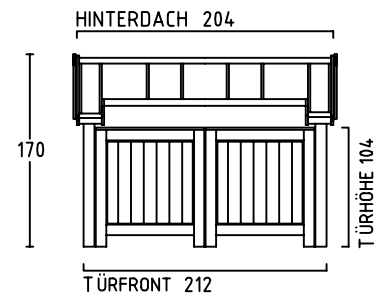

ANSICHT:
FL ÜGELTÜREN
BEREICH MÜLLTÖNNEN