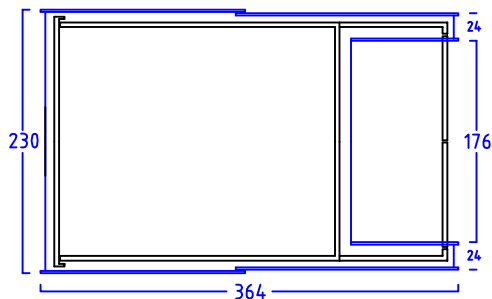

ANSICHT:
FL ÜGELTÜREN
BEREICH MÜLLTÖNNEN