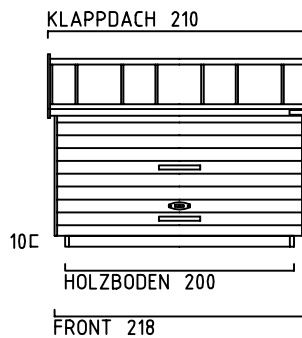

# ZWEIRADGARAGE PLUS TYP - C - 200

VOLUMEN CA. 9180 L

15 GRAD DACHNEIGUNG

FAHRRAD MIT  
LENKERHÖHE 110 cm

FAHRRAD MIT  
LENKERHÖHE 110 cm

MASSE: AUSSENWAND  
STELLPLATZ FÜR 5 bis 6 FAHRRÄDER

ANSICHT:  
EINFABRT FAHRRÄDER  
KLAPPDACH