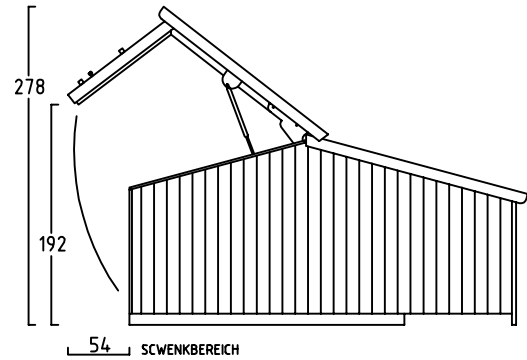

# ZWEIRADGARAGE PLUS TYP - C - 200

VOLUMEN CA. 9180 L

15 GRAD DACHNEIGUNG

FAHRRAD MIT  
LENKERHÖHE 110 cm

FAHRRAD MIT  
LENKERHÖHE 110 cm

MASSE: AUSSENWAND  
STELLPLATZ FÜR 5 bis 6 FAHRRÄDER

ANSICHT:  
EINFABRT FAHRRÄDER  
KLAPPDACH

ANSICHT:  
FL ÜGELTÜREN  
BEREICH MÜLLTÖNNEN

NUTZMASS 176  
INNEN

www.zweiradgarage.de  
Fahrradgaragen Motorradgaragen  
Billbrookdeich 329  
22113 Hamburg  
Tel.: 040 - 98 23 16 72  
Fax 040 - 98 23 16 73