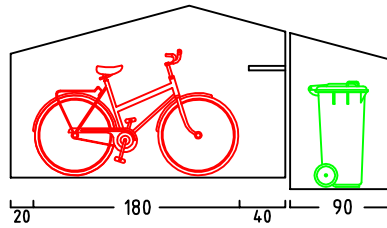

# ZWEIRADGARAGE PLUS TYP - C - 200

VOLUMEN CA. 9180 L

15 GRAD DACHNEIGUNG

FAHRRAD MIT  
LENKERHÖHE 110 cm

FAHRRAD MIT  
LENKERHÖHE 110 cm

MASSE: AUSSENWAND  
STELLPLATZ FÜR 5 bis 6 FAHRRÄDER

ANSICHT:  
EINFABRT FAHRRÄDER  
KLAPPDACH