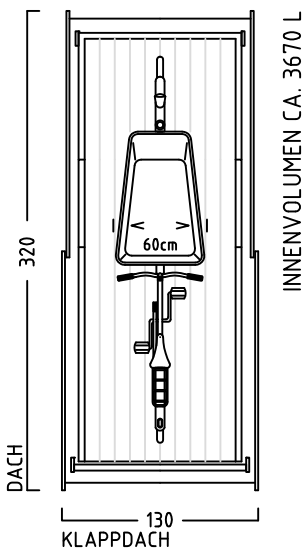

RADGARAGE LASTENRAD

TYP: EPPENDORF - E - 100 - 120 - 140 - 160 - 180 - 200 -

MUSTERRAD MIT LENKERHÖHE 120 cm

EINFAHRWAND

DACH

DACH

HOLZBODEN
EINFAHRWAND

HOLZBODEN
EINFAHRWAND

EPPENDORF - E - 100

INNENVOLUMEN CA. 3670 L

EPPENDORF - E - 120

INNENVOLUMEN CA. 4400 L

EPPENDORF - E - 140

INNENVOLUMEN CA. 5140 L