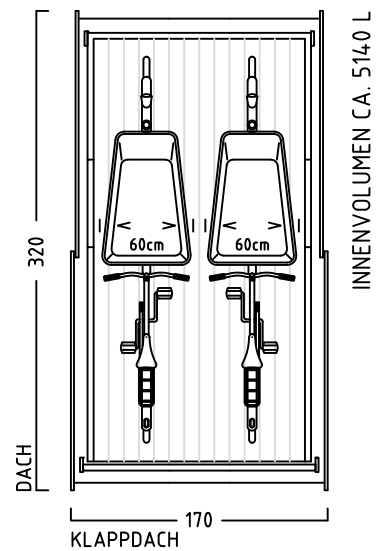

RADGARAGE LASTENRAD

TYP: EPPENDORF - E - 100 - 120 - 140 - 160 - 180 - 200 -

MUSTERRAD MIT LENKERHÖHE 120 cm

EINFAHRWAND

DACH

DACH

HOLZBODEN
EINFAHRWAND

HOLZBODEN
EINFAHRWAND

EPPENDORF - E - 100

INNENVOLUMEN CA. 3670 L

EPPENDORF - E - 120

INNENVOLUMEN CA. 4400 L

EPPENDORF - E - 140

INNENVOLUMEN CA. 5140 L