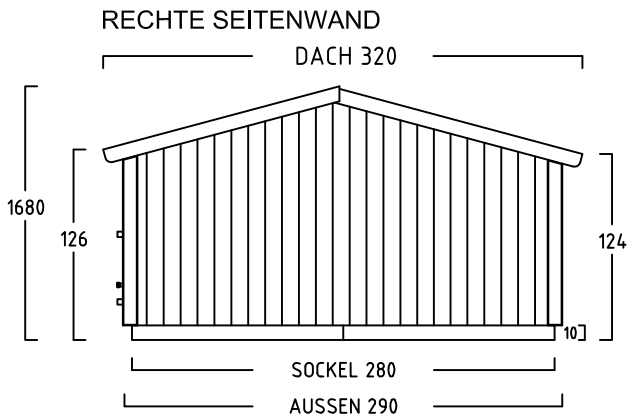

RADGARAGE LASTENRAD

TYP: EPPENDORF - E - 100 - 120 - 140 - 160 - 180 - 200 -

MUSTERRAD MIT LENKERHÖHE 120 cm

EINFAHRWAND

DACH

DACH

HOLZBODEN
EINFAHRWAND

HOLZBODEN
EINFAHRWAND

EPPENDORF - E - 100

INNENVOLUMEN CA. 3670 L

EPPENDORF - E - 120

INNENVOLUMEN CA. 4400 L

EPPENDORF - E - 140

INNENVOLUMEN CA. 5140 L