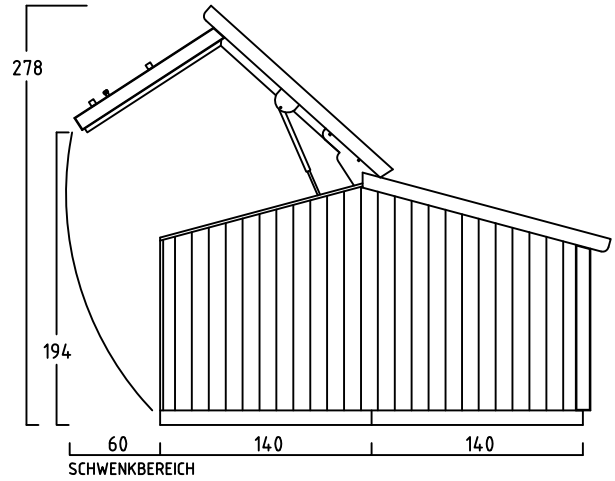

RADGARAGE LASTENRAD

TYP: EPPENDORF - E - 100 - 120 - 140 - 160 - 180 - 200 -

MUSTERRAD MIT LENKERHÖHE 120 cm

EINFAHRWAND

DACH

DACH

HOLZBODEN
EINFAHRWAND

HOLZBODEN
EINFAHRWAND

EPPENDORF - E - 100

INNENVOLUMEN CA. 3670 L

EPPENDORF - E - 120

INNENVOLUMEN CA. 4400 L

EPPENDORF - E - 140

INNENVOLUMEN CA. 5140 L