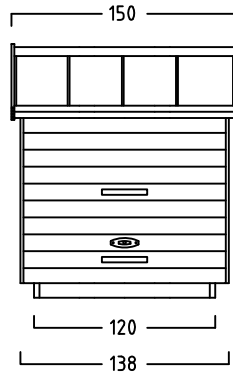

RADGARAGE LASTENRAD

TYP: EPPENDORF - E - 100 - 120 - 140 - 160 - 180 - 200 -

MUSTERRAD MIT LENKERHÖHE 120 cm

EINFAHRWAND

DACH

DACH

HOLZBODEN
EINFAHRWAND

HOLZBODEN
EINFAHRWAND

EPPENDORF - E - 100

INNENVOLUMEN CA. 3670 L

EPPENDORF - E - 120

INNENVOLUMEN CA. 4400 L

EPPENDORF - E - 140

INNENVOLUMEN CA. 5140 L