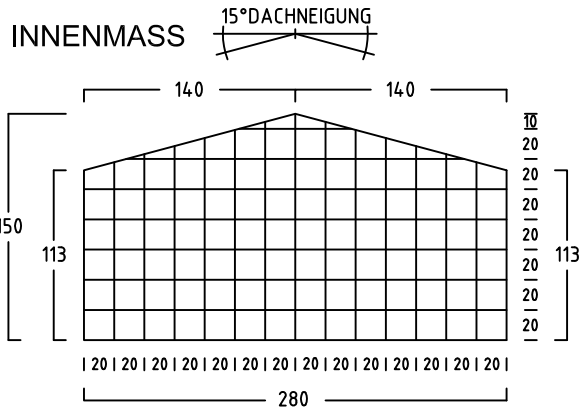

RADGARAGE LASTENRAD

TYP: EPPENDORF - E - 100 - 120 - 140 - 160 - 180 - 200 -

MUSTERRAD MIT LENKERHÖHE 120 cm

EINFAHRWAND

DACH

DACH

HOLZBODEN
EINFAHRWAND

HOLZBODEN
EINFAHRWAND

EPPENDORF - E - 100

INNENVOLUMEN CA. 3670 L

EPPENDORF - E - 120

INNENVOLUMEN CA. 4400 L

EPPENDORF - E - 140

INNENVOLUMEN CA. 5140 L