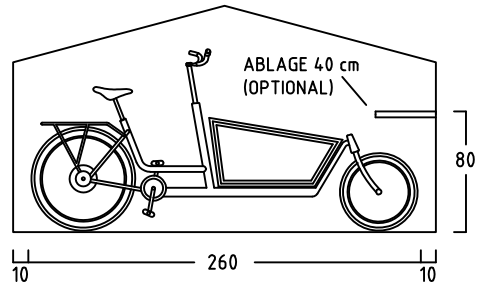

RADGARAGE LASTENRAD

TYP: EPPENDORF - E - 100 - 120 - 140 - 160 - 180 - 200 -

MUSTERRAD MIT LENKERHÖHE 120 cm

EINFAHRWAND

DACH

DACH

HOLZBODEN
EINFAHRWAND

HOLZBODEN
EINFAHRWAND

EPPENDORF - E - 100

INNENVOLUMEN CA. 3670 L

EPPENDORF - E - 120

INNENVOLUMEN CA. 4400 L

EPPENDORF - E - 140

INNENVOLUMEN CA. 5140 L