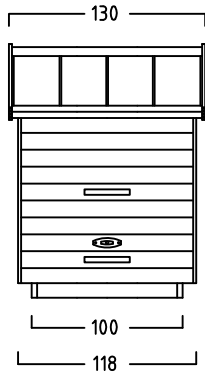

RADGARAGE LASTENRAD

TYP: EPPENDORF - E - 100 - 120 - 140 - 160 - 180 - 200 -

MUSTERRAD MIT LENKERHÖHE 120 cm

EINFAHRWAND

DACH

DACH

HOLZBODEN
EINFAHRWAND

HOLZBODEN
EINFAHRWAND

EPPENDORF - E - 100

INNENVOLUMEN CA. 3670 L

EPPENDORF - E - 120

INNENVOLUMEN CA. 4400 L

EPPENDORF - E - 140

INNENVOLUMEN CA. 5140 L