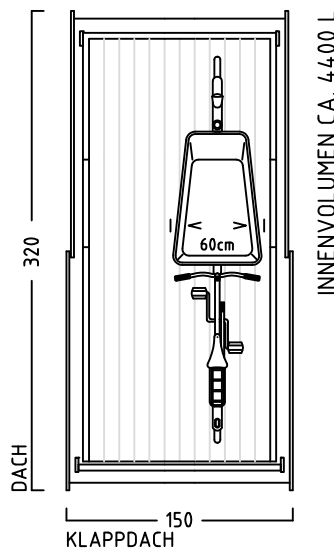

RADGARAGE LASTENRAD

TYP: EPPENDORF - E - 100 - 120 - 140 - 160 - 180 - 200 -

MUSTERRAD MIT LENKERHÖHE 120 cm

EINFAHRWAND

DACH

DACH

HOLZBODEN
EINFAHRWAND

HOLZBODEN
EINFAHRWAND

EPPENDORF - E - 100

INNENVOLUMEN CA. 3670 L

EPPENDORF - E - 120

INNENVOLUMEN CA. 4400 L

EPPENDORF - E - 140

INNENVOLUMEN CA. 5140 L