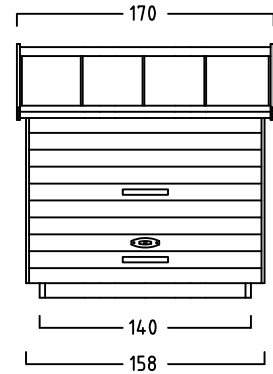

RADGARAGE LASTENRAD

TYP: EPPENDORF - E - 100 - 120 - 140 - 160 - 180 - 200 -

MUSTERRAD MIT LENKERHÖHE 120 cm

EINFAHRWAND

DACH

DACH

HOLZBODEN
EINFAHRWAND

HOLZBODEN
EINFAHRWAND

EPPENDORF - E - 100

INNENVOLUMEN CA. 3670 L

EPPENDORF - E - 120

INNENVOLUMEN CA. 4400 L

EPPENDORF - E - 140

INNENVOLUMEN CA. 5140 L