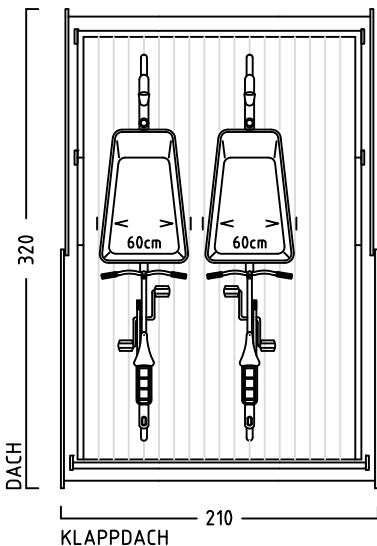

RADGARAGE LASTENRAD

TYP: EPPENDORF - E - 160 - 180 - 200 - 100 - 120 - 140 -

INNENMASS 

MUSTERRAD MIT LENKERHÖHE 120 cm

RECHTE SEITENWAND

EINFAHRWAND

EPPENDORF - E - 160

EPPENDORF - E - 180