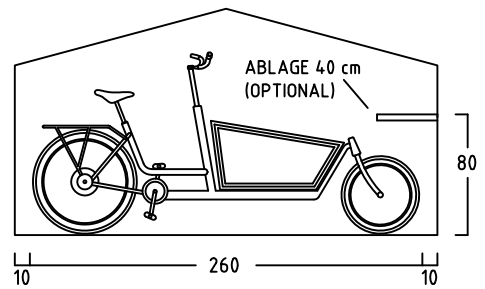

RADGARAGE LASTENRAD

TYP: EPPENDORF - E - 160 - 180 - 200 - 100 - 120 - 140 -

INNENMASS 

MUSTERRAD MIT LENKERHÖHE 120 cm

RECHTE SEITENWAND

EINFAHRWAND

EPPENDORF - E - 160

EPPENDORF - E - 180