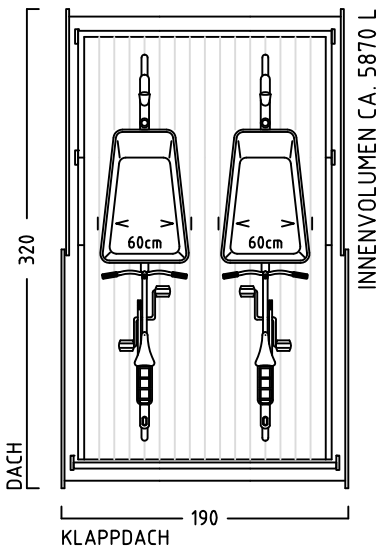

RADGARAGE LASTENRAD

TYP: EPPENDORF - E - 160 - 180 - 200 - 100 - 120 - 140 -

INNENMASS 

MUSTERRAD MIT LENKERHÖHE 120 cm

RECHTE SEITENWAND

EINFAHRWAND

EPPENDORF - E - 160

EPPENDORF - E - 180