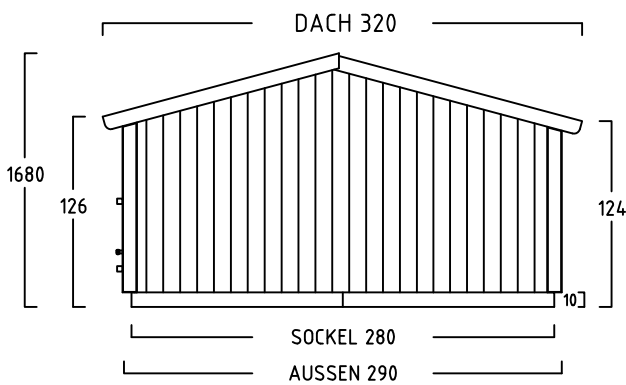

RADGARAGE LASTENRAD

TYP: EPPENDORF - E - 160 - 180 - 200 - 100 - 120 - 140 -

INNENMASS 

MUSTERRAD MIT LENKERHÖHE 120 cm

RECHTE SEITENWAND

EINFAHRWAND

EPPENDORF - E - 160

EPPENDORF - E - 180

EPPENDORF - E - 200