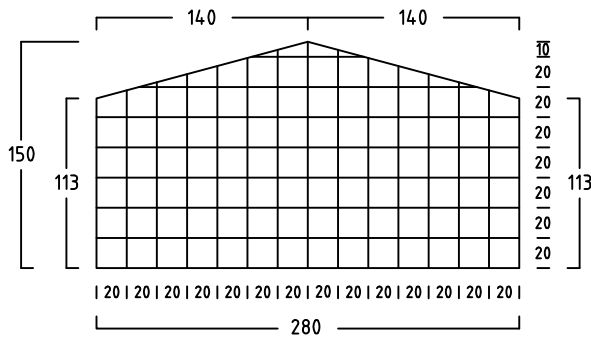

RADGARAGE LASTENRAD

TYP: EPPENDORF - E - 160 - 180 - 200 - 100 - 120 - 140 -

INNENMASS 

MUSTERRAD MIT LENKERHÖHE 120 cm

RECHTE SEITENWAND

EINFAHRWAND

EPPENDORF - E - 160

EPPENDORF - E - 180