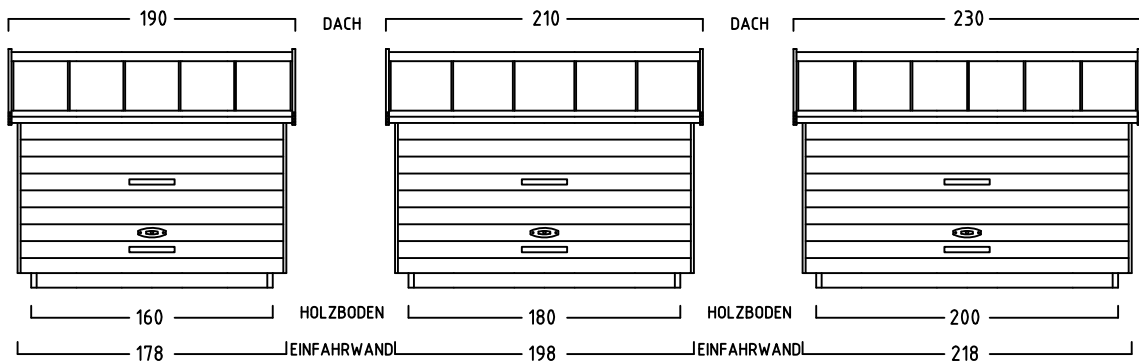

RADGARAGE LASTENRAD

TYP: EPPENDORF - E - 160 - 180 - 200 - 100 - 120 - 140 -

INNENMASS 

MUSTERRAD MIT LENKERHÖHE 120 cm

RECHTE SEITENWAND

EINFAHRWAND

EPPENDORF - E - 160

EPPENDORF - E - 180