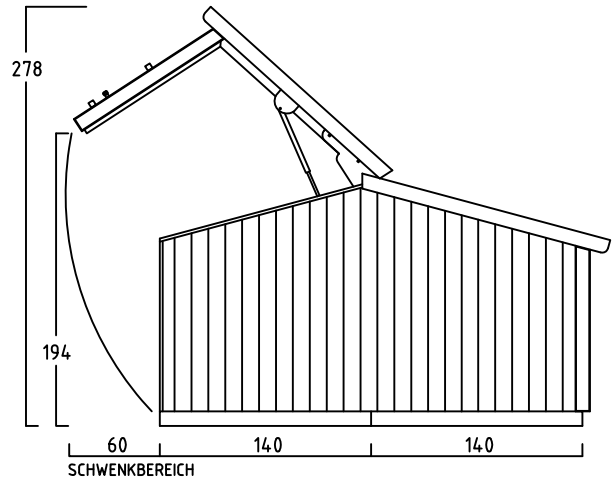

RADGARAGE LASTENRAD

TYP: EPPENDORF - E - 160 - 180 - 200 - 100 - 120 - 140 -

INNENMASS 

MUSTERRAD MIT LENKERHÖHE 120 cm

RECHTE SEITENWAND

EINFAHRWAND

EPPENDORF - E - 160

EPPENDORF - E - 180

EPPENDORF - E - 200