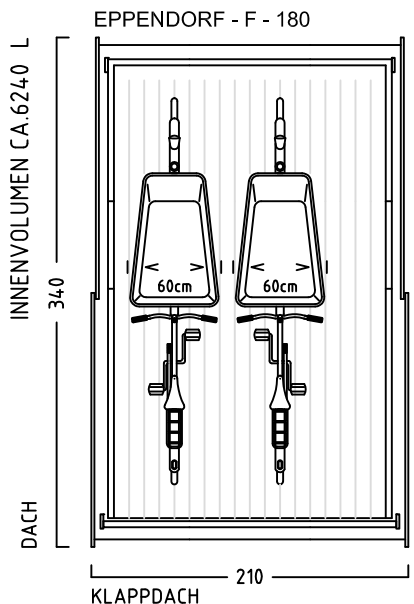

# RADGARAGE LASTENRAD

TYP: EPPENDORF - F - 160 - 180 - 200 - 100 - 120 - 140 -

MUSTERRAD MIT LENKERHÖHE 120 cm

EINFAHRWAND

INNENVOLUMEN CA. 6240 L

INNENVOLUMEN CA. 7020 L

INNENVOLUMEN CA. 7800 L