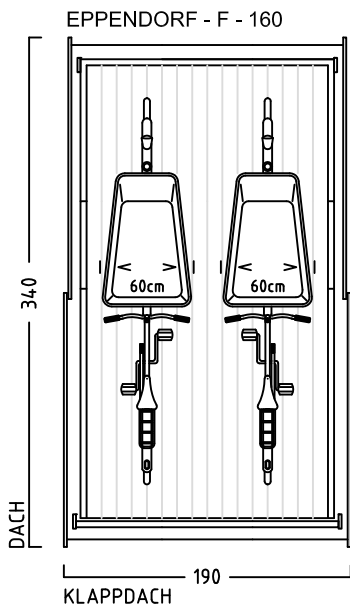

# RADGARAGE LASTENRAD

TYP: EPPENDORF - F - 160 - 180 - 200 - 100 - 120 - 140 -

MUSTERRAD MIT LENKERHÖHE 120 cm

EINFAHRWAND

INNENVOLUMEN CA. 6240 L

INNENVOLUMEN CA. 7020 L

INNENVOLUMEN CA. 7800 L