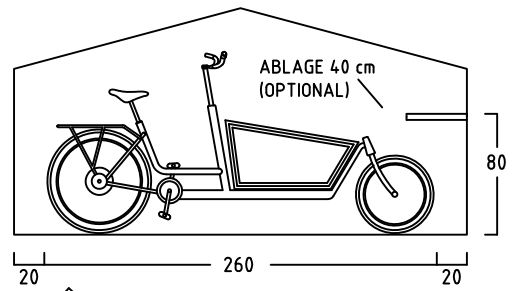

# RADGARAGE LASTENRAD

TYP: EPPENDORF - F - 160 - 180 - 200 - 100 - 120 - 140 -

MUSTERRAD MIT LENKERHÖHE 120 cm

EINFAHRWAND

INNENVOLUMEN CA. 6240 L

INNENVOLUMEN CA. 7020 L

INNENVOLUMEN CA. 7800 L