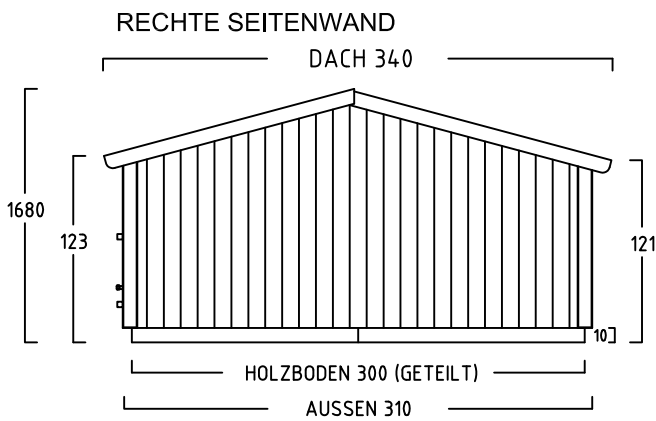

# RADGARAGE LASTENRAD

TYP: EPPENDORF - F - 160 - 180 - 200 - 100 - 120 - 140 -

MUSTERRAD MIT LENKERHÖHE 120 cm

EINFAHRWAND

INNENVOLUMEN CA. 6240 L

INNENVOLUMEN CA. 7020 L

INNENVOLUMEN CA. 7800 L