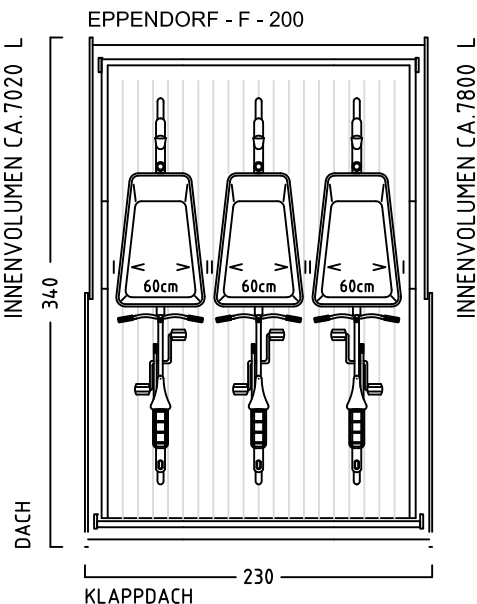

# RADGARAGE LASTENRAD

TYP: EPPENDORF - F - 160 - 180 - 200 - 100 - 120 - 140 -

MUSTERRAD MIT LENKERHÖHE 120 cm

EINFAHRWAND

INNENVOLUMEN CA. 6240 L

INNENVOLUMEN CA. 7020 L

INNENVOLUMEN CA. 7800 L