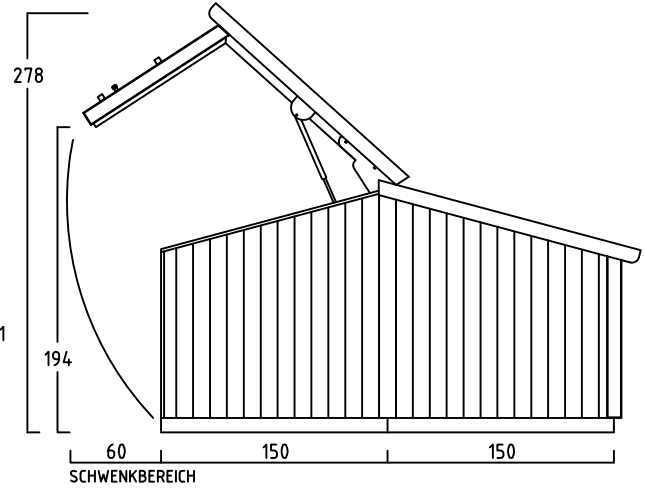

# RADGARAGE LASTENRAD

TYP: EPPENDORF - F - 160 - 180 - 200 - 100 - 120 - 140 -

MUSTERRAD MIT LENKERHÖHE 120 cm

EINFAHRWAND

INNENVOLUMEN CA. 6240 L

INNENVOLUMEN CA. 7020 L

INNENVOLUMEN CA. 7800 L