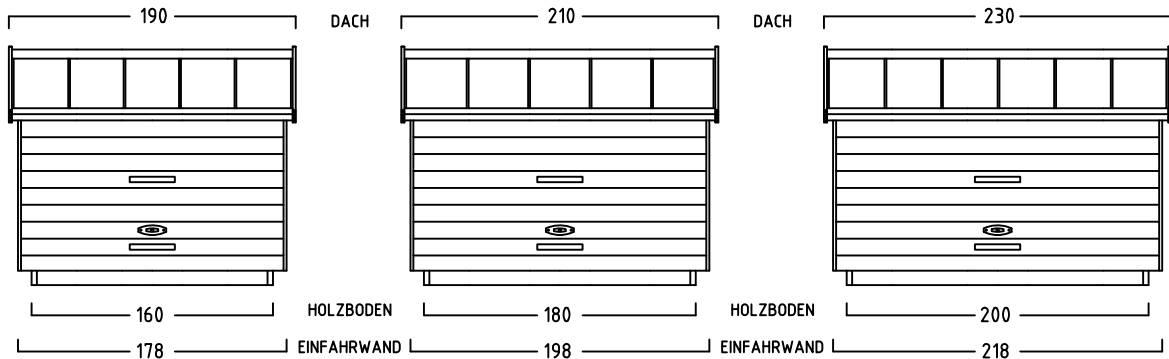

# RADGARAGE LASTENRAD

TYP: EPPENDORF - F - 160 - 180 - 200 - 100 - 120 - 140 -

MUSTERRAD MIT LENKERHÖHE 120 cm

EINFAHRWAND

INNENVOLUMEN CA. 6240 L

INNENVOLUMEN CA. 7020 L

INNENVOLUMEN CA. 7800 L