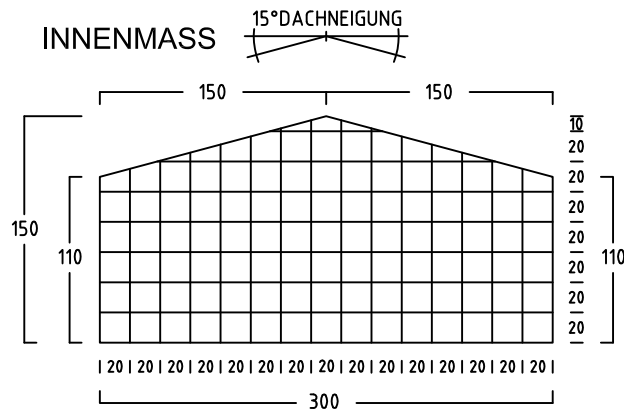

# RADGARAGE LASTENRAD

TYP: EPPENDORF - F - 160 - 180 - 200 - 100 - 120 - 140 -

MUSTERRAD MIT LENKERHÖHE 120 cm

EINFAHRWAND

INNENVOLUMEN CA. 6240 L

INNENVOLUMEN CA. 7020 L

INNENVOLUMEN CA. 7800 L